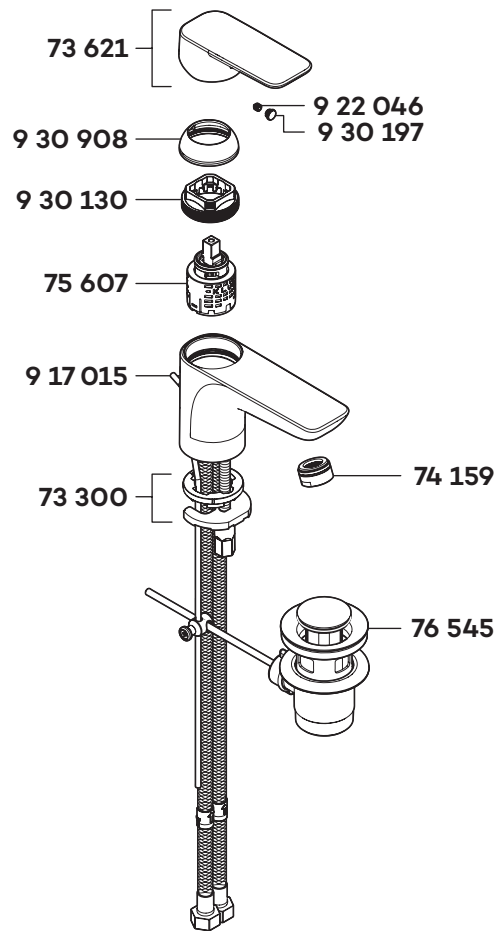

# KLUDI PURE & STYLE

40385

A\_4038575

40385	Bidet-Einhandmischer DN 15	bidet-single lever mixer DN 15	ééngreeps bidetmengkraan 1/2"
73 300	Befestigungssatz	assembling set	bevestigingsset
73 621	Hebel PURE & STYLE	lever PURE & STYLE	greep voor PURE & STYLE
74 159	Strahlregler M24x1-Z-HC	flow straightener M24x1-Z-HC	straalbreker M24x1-Z-HC
75 607	Steuereinheit	control units	besturingseenheid
76 545	Ablaufgarnitur	pop up waste	afvoergarnituur
917 015	Zugstange	lift rod	trekstang
922 046	Gewindestift	threading lathe	inbus schroef
930 130	Spannschraube	screw	spanschroef
930 197	Markierungsstopfen	red/blue insert	markeringsstop
930 908	Abdeckkappe	cover cap	afdekkap