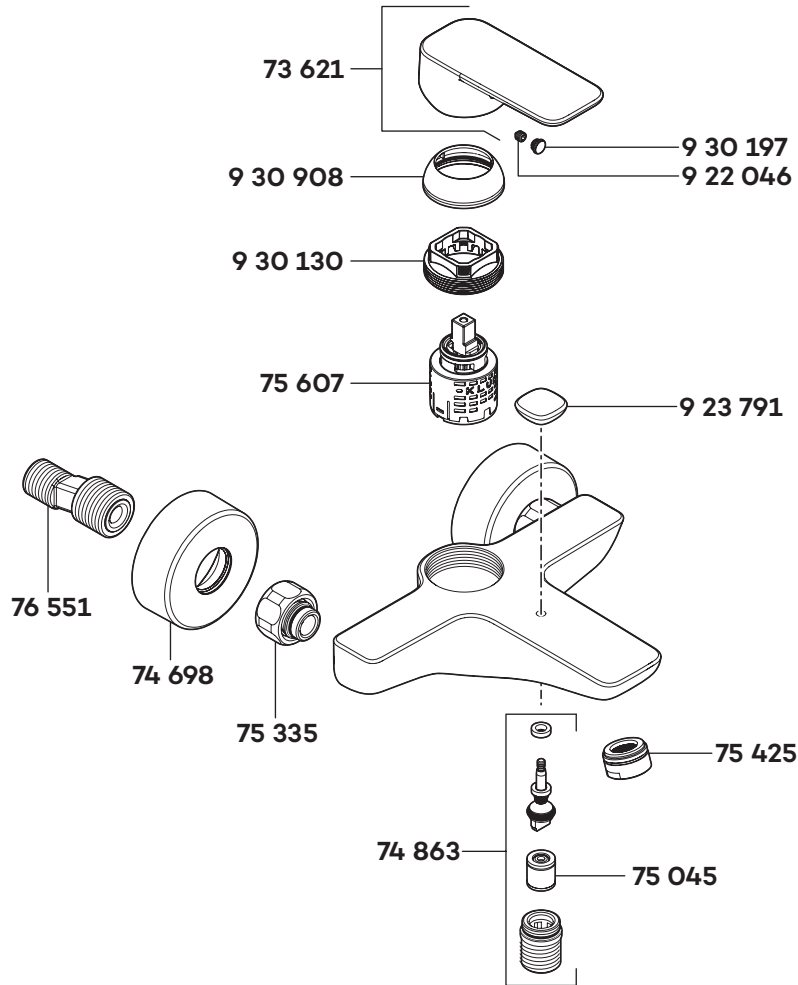

KLUDI PURE & STYLE

40681

A_4068175

40681 **Wannenfüll- und Brausearmatur DN 15** **bath and shower mixer DN 15** **bad-/douchemengkraan 1/2"**

73 621	Hebel PURE & STYLE	lever PURE & STYLE	greep voor PURE & STYLE
74 698	Rosette	wall flange	rozet
74 863	Umstellung	diverter	omstelling
75 045	Rückflussverhinderer	back flow preventer (check valve)	terugslagklep
75 335	Wandarmaturanschluss	wall-fitting connection	wandmengkraan aansluiting
75 425	Luftsprudler M 24 x 1/C	aerator M 24 x 1/C	perlator M 24 x 1/C
75 607	Steuereinheit	control units	besturingseenheid
76 551	S-Anschluss mit Schalldämpfer	S-connection with sound absorber	S-koppeling met geluiddemper
922 046	Gewindestift	threading lathe	inbus schroef
923 791	Umstellknopf	diverter knob	omstelknop
930 130	Spannschraube	screw	spanschroef
930 197	Markierungsstopfen	red/blue insert	markeringsstop
930 908	Abdeckkappe	cover cap	afdekkap