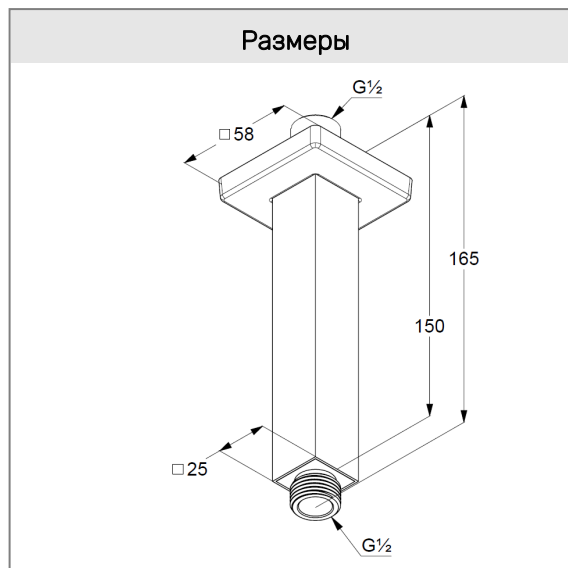

KLUDI A-QA

потолочный кронштейн DN 15

№ арт.:

66 545 05-00

Поверхн.:

05 хром

Описание:

потолочный кронштейн DN 15
для верхнего душа
длина 150 мм
с отражателем 58 x 58 мм

Фото

Размеры

Достоверную информацию уточняйте на santehnica.ru.