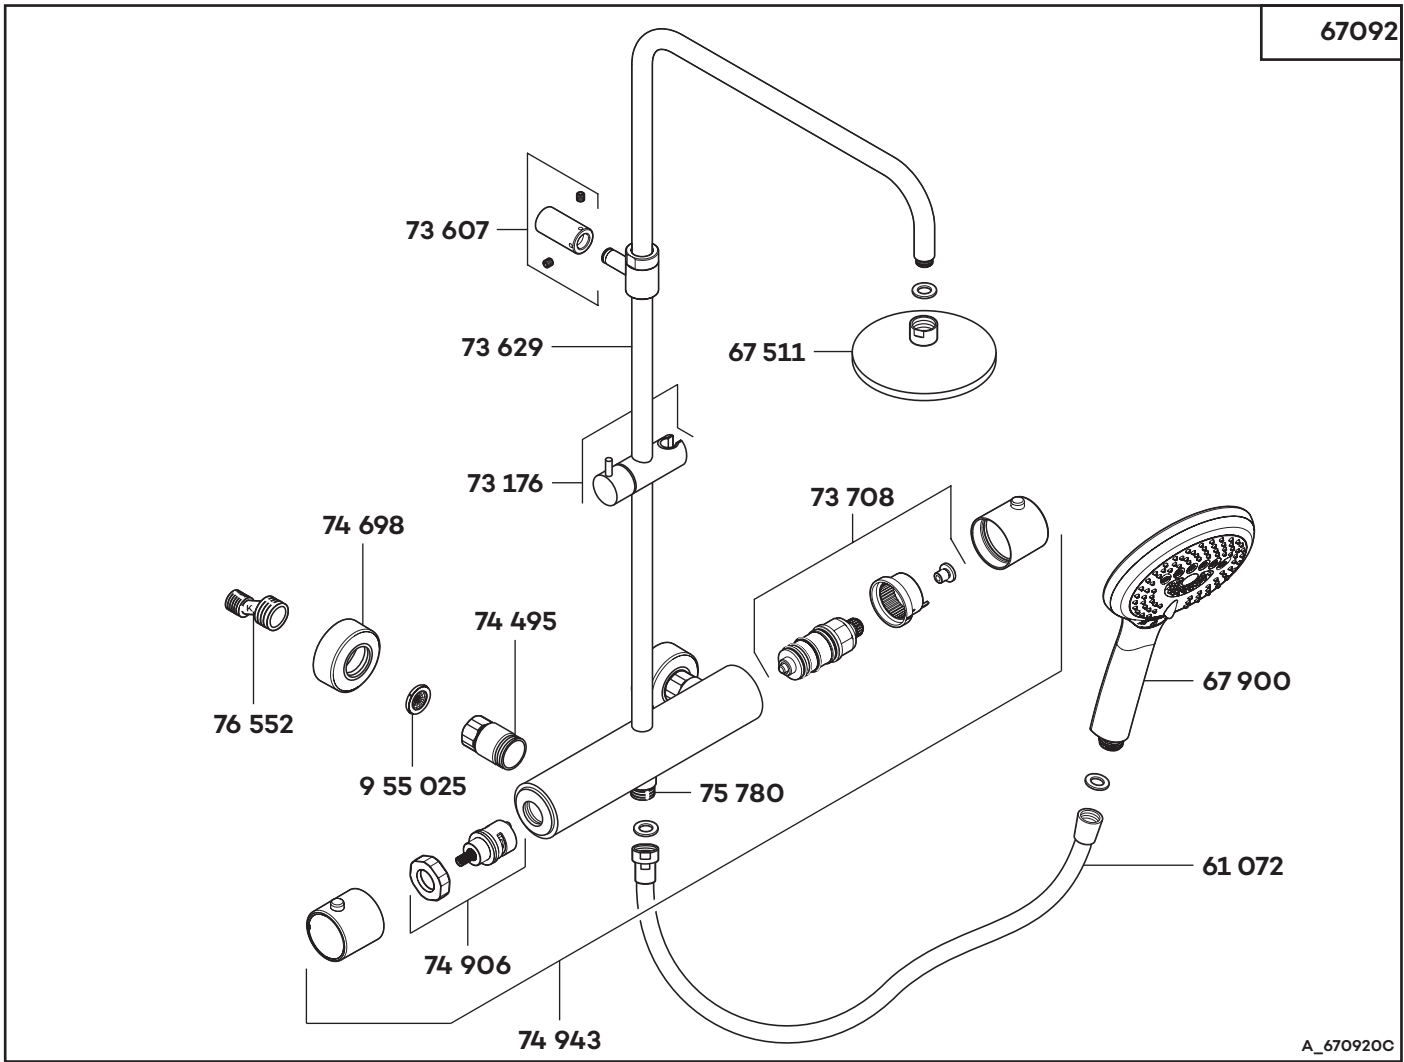

67092

67092	Thermostat Dual Shower System	Thermostat Dual Shower System	Thermostaat Dual Shower System
61 072	flexibler Schlauch	flexible shower hose	flexibele doucheslang
67 511	Tellerkopfbrause	headshower	schoteldouchekop
67 900	Handbrause 3S	handshower 3S	handdouché 3S
73 176	Gleitschieber	Glider	glijstuk
73 607	Befestigungssatz	assembling set	bevestigingsset
73 629	Brausestange	shower rail	glijstang
73 708	Temperaturregeleinheit	temperature control valve	temperatuurregeleenheid
74 495	Wandarmaturanschluss	wall-fitting connection	wandmengkraan aansluiting
74 698	Rosette	wall flange	rozet
74 906	Umstellkartusche	Diverter cartridge	omstel binnenwerk
74 943	Griffset	handle set	grepenet
75 780	Brauseanschlussnippel	shower nipple	douche-aansluitnippel
76 552	S-Anschluss	S union	S-koppeling
955 025	Schmutzfangsieb	dirt-catcher sieve	vuilvangzeef