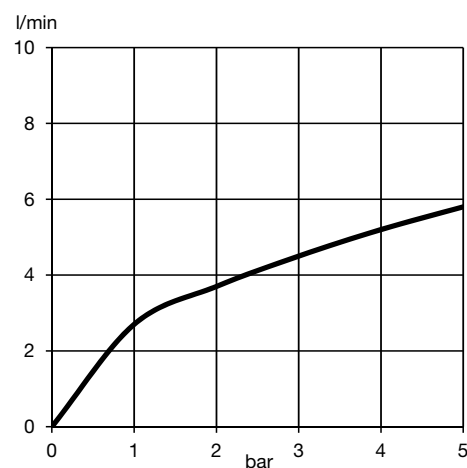

Дополнительная информация:

Класс шума I:  
макс. 20 дБ при давлении 3 бара

Фото продукта

Размеры

График расхода воды

Достоверную информацию уточняйте на [santehnica.ru](http://santehnica.ru).