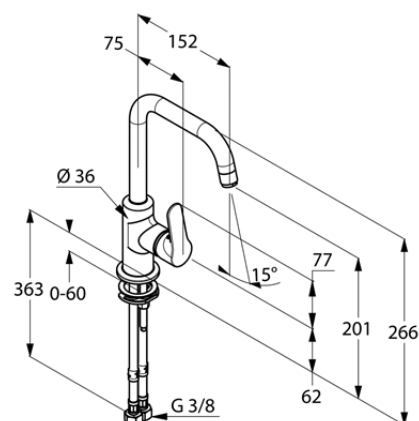

Изделие: **KLUDI ОБЪЕКТА**
однорычажный смеситель на умывальник
DN 10

Номер артикула: **32 024 05 75**

Поверхность: **хром**

Описание изделия:

литой рычаг
монтаж на одно отверстие
расход воды 5 л/мин
аэратор M 18 x 1
керамический картридж
поворотный излив (360°)
система быстрого монтажа
гибкая подводка G 3/8
класс шума I

Дополнительная информация:

Класс шума I:
макс. 20 дБ при давлении 3 бара

Размеры