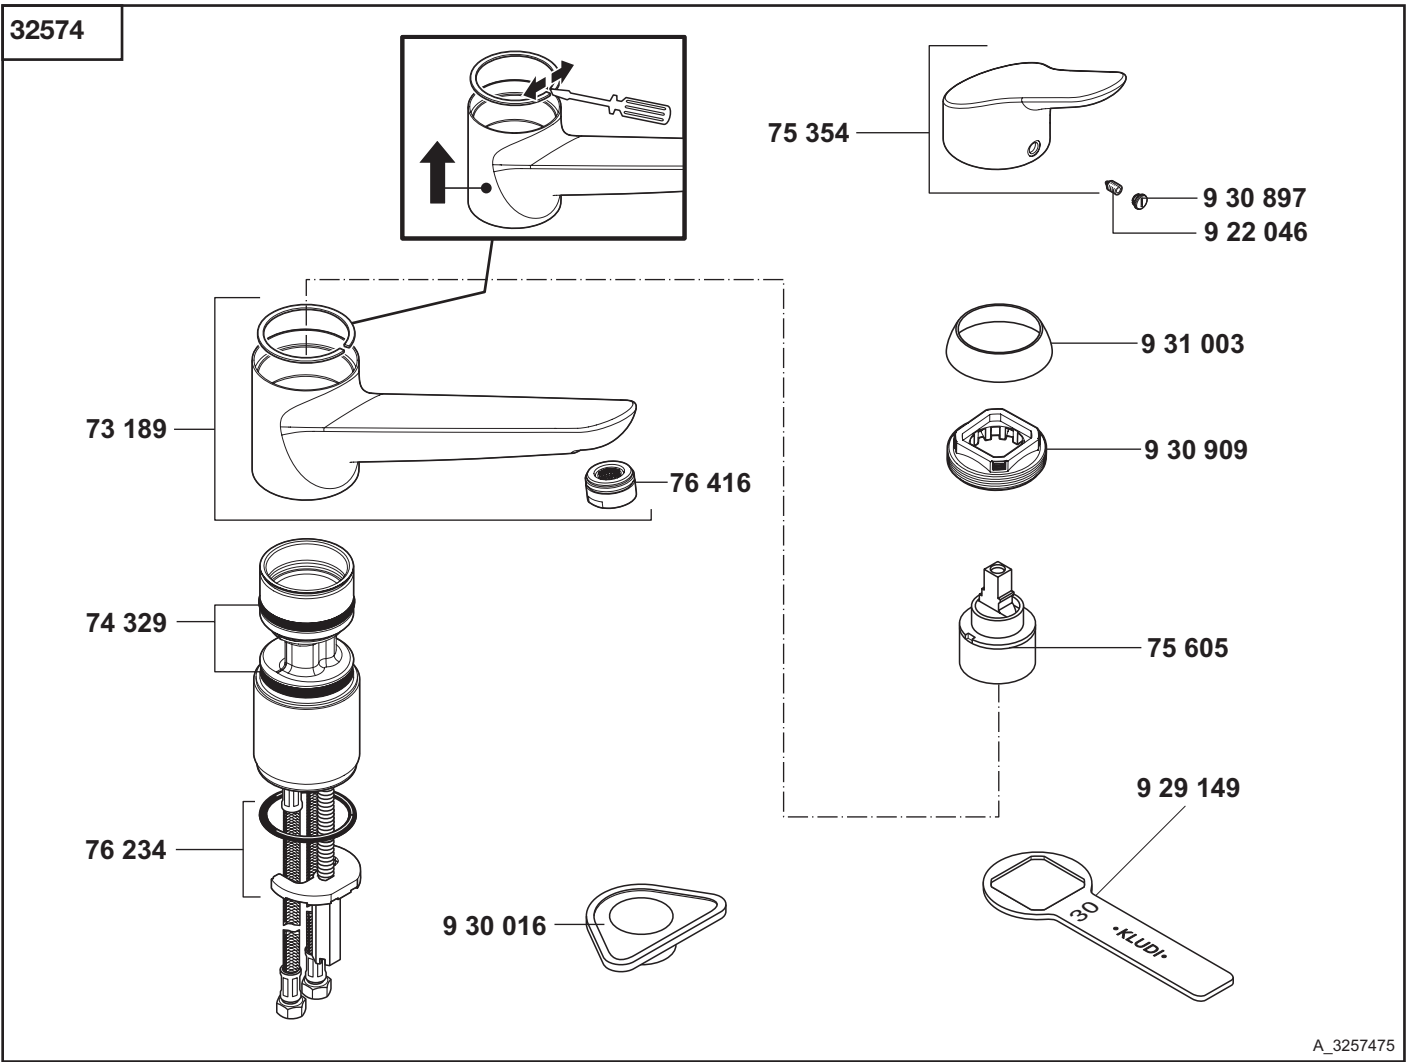

KLUDI OBJEKTA

32574

A_3257475

32574	Spültisch-Einhandmischer DN 15	single lever sink mixer DN 15	ééngreeps gootsteenmengkraan 1/2"
73 189	Auslauf	spout	uitloop
74 329	Dichtungssatz	sealing set	set dichtingen
75 354	Hebel, KLUDI OBJEKTA	lever for KLUDI OBJEKTA	greep voor KLUDI OBJEKTA
75 605	Kartusche	cartridge	cartouche
76 234	Befestigungssatz	assembling set	bevestigingsset
76 416	Cascade-Luftsprudler M 24 x 1/A	cascade aerator M 24 x 1/A	Cascade-perlator M 24 x 1/A
922 046	Gewindestift	threading lathe	inbus schroef
929 149	Spannschraubenschlüssel SW 30	spanner SW 30	sleutel voor spanschroef SW 30
930 016	Montageplatte	installation aid	montageplaat
930 897	Markierungsstopfen	red/blue insert	markeringsstop
930 909	Spannschraube	screw	spanschroef
931 003	Abdeckkappe	cover cap	afdekkap