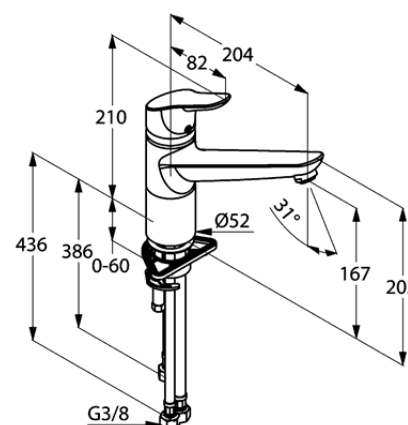

Изделие: **KLUDI ОБЪЕКТА**  
однорычажный смеситель для кухни DN 15

Номер артикула: **32 575 05 75**

Поверхность: **хром**

Описание изделия:

литой рычаг  
монтаж на одно отверстие  
расход воды 5 л/мин  
каскадный аэратор M 24 x 1  
керамический картридж  
с ограничителем горячей воды  
поворотный излив (360°)  
система быстрого монтажа  
гибкая подводка G 3/8  
для безнапорных водонагревателей

Фото продукта

Размеры

График расхода воды

Достоверную информацию уточняйте на [santehnica.ru](http://santehnica.ru).