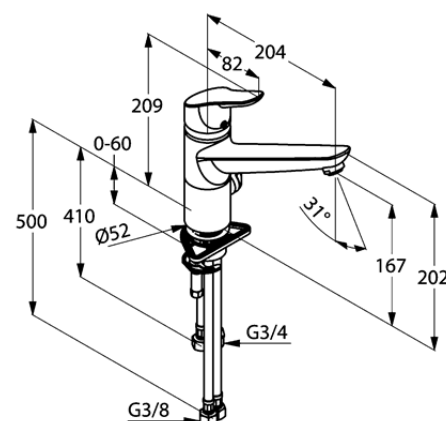

Изделие: **KLUDI ОБЪЕКТА**
однорычажный смеситель для кухни
с дополнительным краном Multi DN 15

Номер артикула: **32 577 05 75**

Поверхность: **хром**

Описание изделия:

литой рычаг
монтаж на одно отверстие
расход воды 5 л/мин, аэратор M 24 x 1
керамический картридж с ограничителем
горячей воды, поворотный излив (360°)
доп. кран для подключения стиральной/
посудомоечной машины
для безнапорных водонагревателей
система быстрого монтажа
гибкая подводка G 3/8

Фото продукта

Размеры

График расхода воды

Достоверную информацию уточняйте на santehnica.ru.