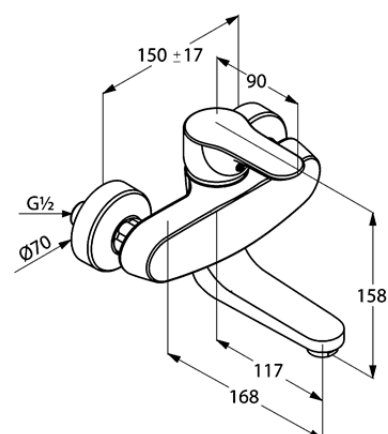

Изделие: **KLUDI ОБЪЕКТА**
настенный однорычажный смеситель для
кухни DN 15

Номер артикула: **32 881 05 75**

Поверхность: **хром**

Описание изделия:

литой рычаг
настенный монтаж
класс расхода воды В
каскадный аэратор М 24 x 1
керамический картридж
с ограничителем горячей воды
поворотный излив 115 мм
эксцентрики

Дополнительная информация:

Класс расхода воды В:
макс. расход воды до 25 л/мин. при давлении 3 бара

Фото продукта

Размеры