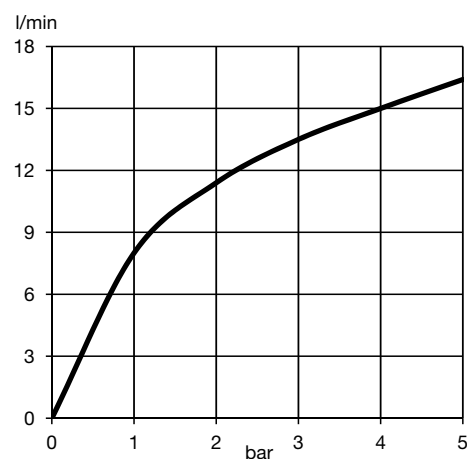

Дополнительная информация:

Класс расхода воды В:  
макс. расход воды до 25 л/мин. при давлении 3 бара

Фото продукта

Размеры

График расхода воды

Достоверную информацию уточняйте на [santehnica.ru](http://santehnica.ru).