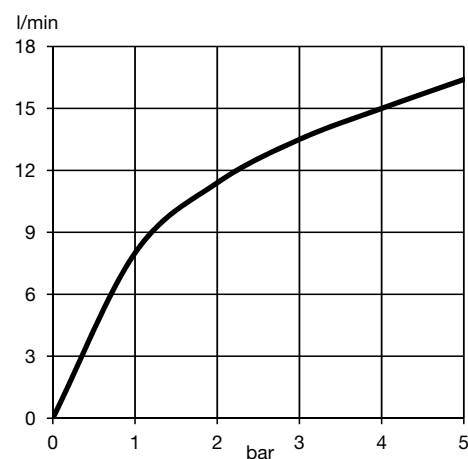

Дополнительная информация:

Класс расхода воды В:
макс. расход воды до 25 л/мин. при давлении 3 бара

Фото продукта

Размеры

График расхода воды

Достоверную информацию уточняйте на santehnica.ru.