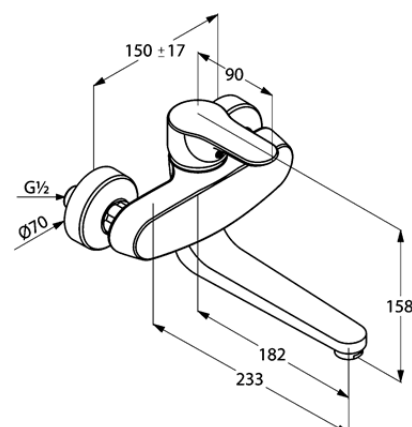

Изделие: **KLUDI ОБЪЕКТА**
настенный однорычажный смеситель для
кухни DN 15

Номер артикула: **32 882 05 75**

Поверхность: **хром**

Описание изделия:

литой рычаг
настенный монтаж
класс расхода воды В
каскадный аэратор М 24 x 1
керамический картридж
с ограничителем горячей воды
поворотный излив 180мм
эксцентрики

Дополнительная информация:

Класс расхода воды В:
макс. расход воды до 25 л/мин. при давлении 3 бара

Фото продукта

Размеры