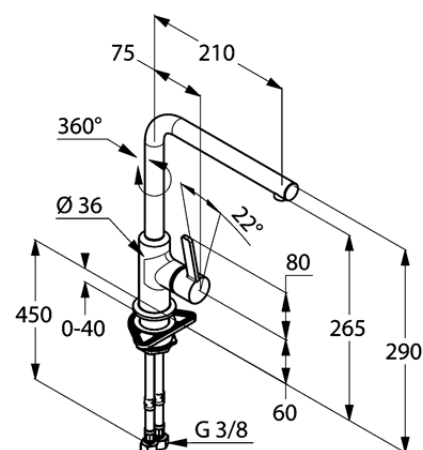

Изделие: **KLUDI L-INE S**  
однорычажный смеситель для кухни DN 15

Номер артикула: **40 803 05 75**

Поверхность: **хром**

Описание изделия:

литой рычаг  
монтаж на одно отверстие  
расход воды 7,1 л/мин  
аэратор M 18 x 1  
керамический картридж  
с ограничителем горячей воды  
поворотный излив (360°)  
система быстрого монтажа  
гибкая подводка G 3/8

Фото продукта

Размеры

График расхода воды

Достоверную информацию уточняйте на [santehnica.ru](http://santehnica.ru).