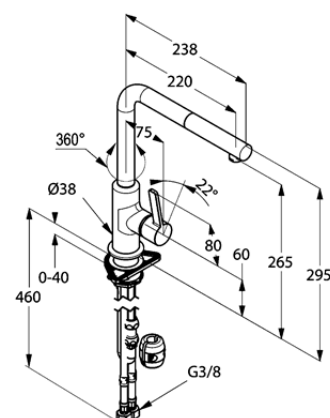

Изделие: **KLUDI L-INE S**
однорычажный смеситель для кухни DN 15

Номер артикула: **40 851 05 75**

Поверхность: **хром**

Описание изделия:

литой рычаг
монтаж на одно отверстие
расход воды 8,2 л/мин
аэратор M 16 x 1
керамический картридж
с ограничителем горячей воды
выдвижной поворотный излив (360°)
система быстрого монтажа
гибкая подводка G 3/8
защита от обратного тока воды

Фото продукта

Размеры

График расхода воды

Достоверную информацию уточняйте на santehnica.ru.