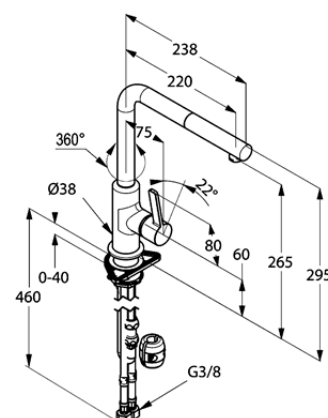

Изделие: **KLUDI L-INE S**
однорычажный смеситель для кухни DN 15

Номер артикула: **40 851 87 75**

Поверхность: **хром/черный матовый**

Описание изделия:

литой рычаг
монтаж на одно отверстие
расход воды 8,2 л/мин
аэратор M 16 x 1
керамический картридж
с ограничителем горячей воды
выдвижной поворотный излив (360°)
система быстрого монтажа
гибкая подводка G 3/8
защита от обратного тока воды

Фото продукта

Размеры

График расхода воды

Достоверную информацию уточняйте на santehnica.ru.