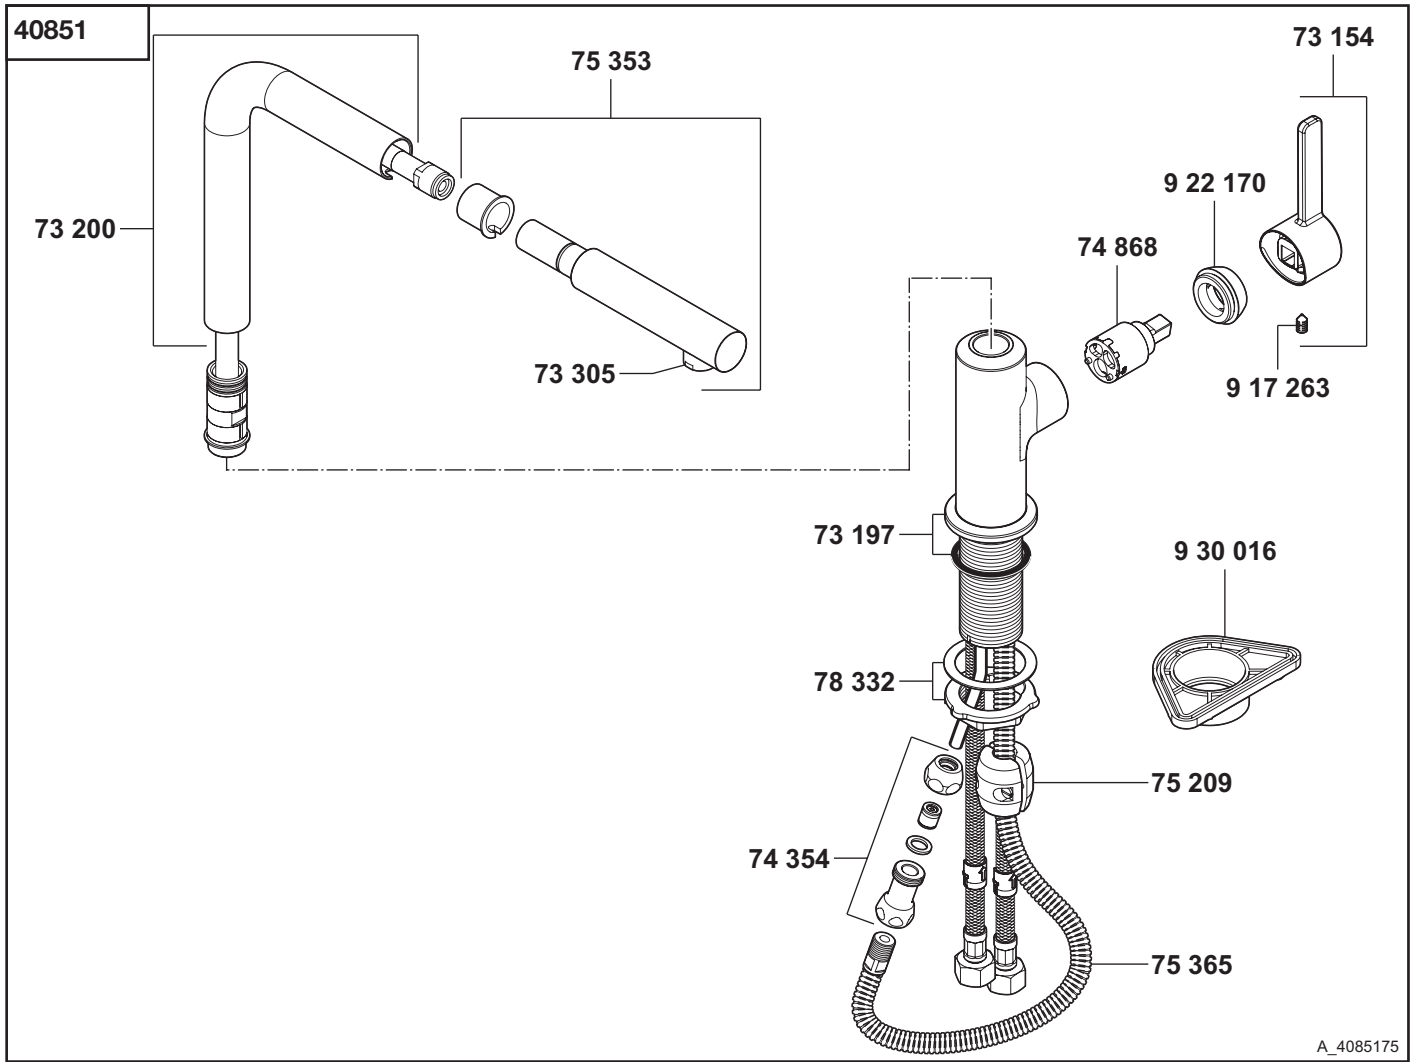

KLUDI L- INE S

A_4085175

40851	Spültisch-Einhandmischer DN 15	single lever sink mixer DN 15	ééngreeps gootsteenmengkraan 1/2"
	73 154 Hebel	lever	hendel
	73 197 Rosette	wall flange	rozet
	73 200 Auslauf	spout	uitloop
	73 305 Strahlregler M 16 x 1	flow straightener M 16 x 1	straalbreker M 16 x 1
	74 354 Quetschverschraubung	compression joint	klemkoppeling
	74 868 Kartusche K 25	cartridge K 25	cartouche K 25
	75 209 Bleigewicht	lead weight	gewichtje
	75 353 Küchenbrause	kitchen shower	vaatdouche
	75 365 Brauseschlauch, Küchenarmaturen	shower hose for sink mixers	doucheslang voor keukenmengkranen
	78 332 Befestigungssatz	assembling set	bevestigingsset
	917 263 Gewindestift	threading lathe	inbus schroef
	922 170 Spanschraube	screw	spanschroef
	930 016 Montageplatte	installation aid	montageplaat