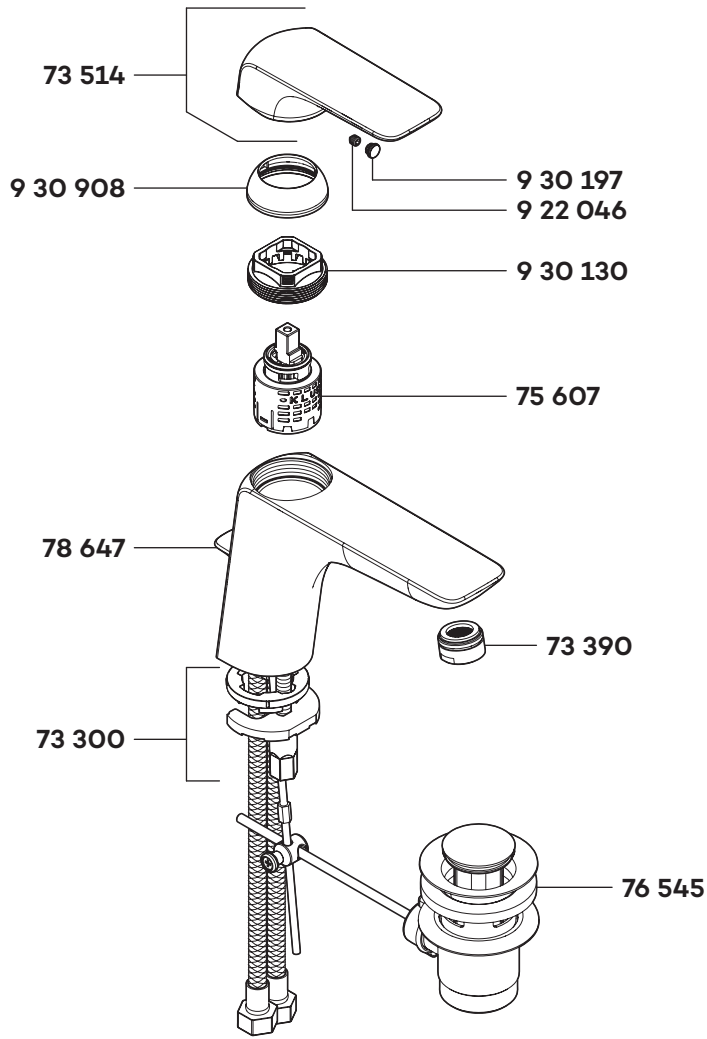

KLUDI AMEO

41023

A_4102375

41023

**Waschtisch-Einhandmischer XL
DN 15**

single lever basin mixer XL DN 15

**ééngreeps wastafelmengkraan ND
3/8"**

73 300 Befestigungssatz
73 390 s-pointer Luftsprudler M 24 x 1
73 514 Hebel AMEO
75 607 Steuereinheit
76 545 Ablaufgarnitur
78 647 Zugstange
922 046 Gewindestift
930 130 Spanschraube
930 197 Markierungsstopfen
930 908 Abdeckkappe

assembling set
s-pointer aerator M 24 x 1
lever for AMEO
control units
pop up waste
lift rod
threading lathe
screw
red/blue insert
cover cap

bevestigingsset
s-pointer perlator M 24 x 1
greep voor AMEO
besturingseenheid
afvoergarnituur
trekstang
inbus schroef
spanschroef
markierungsstop
afdekkap