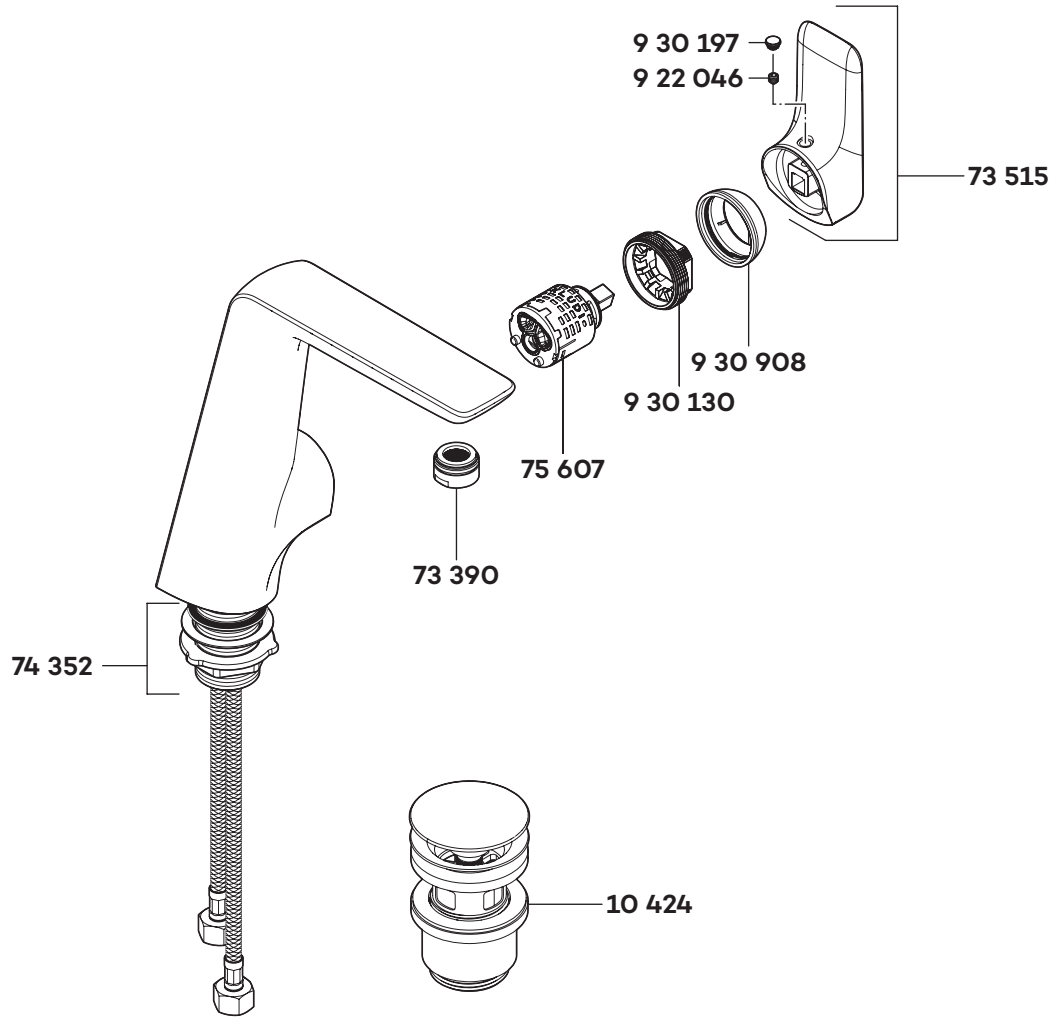

# KLUDI AMEO

41025

A\_4102575

41025	Waschtisch-Einhandmischer DN 15	single lever basin mixer DN 15	ééngreeps wastafelmengkraan 1/2"
10 424	Ablaufgarnitur	pop up waste	afvoergarnituur
73 390	s-pointer Luftsprudler M 24 x 1	s-pointer aerator M 24 x 1	s-pointer perlator M 24 x 1
73 515	Hebel AMEO	lever for AMEO	greep voor AMEO
74 352	Befestigungssatz	assembling set	bevestigingsset
75 607	Steuereinheit	control units	besturingseenheid
922 046	Gewindestift	threading lathe	inbus schroef
930 130	Spannschraube	screw	spanschroef
930 197	Markierungsstopfen	red/blue insert	markeringsstop
930 908	Abdeckkappe	cover cap	afdekkap