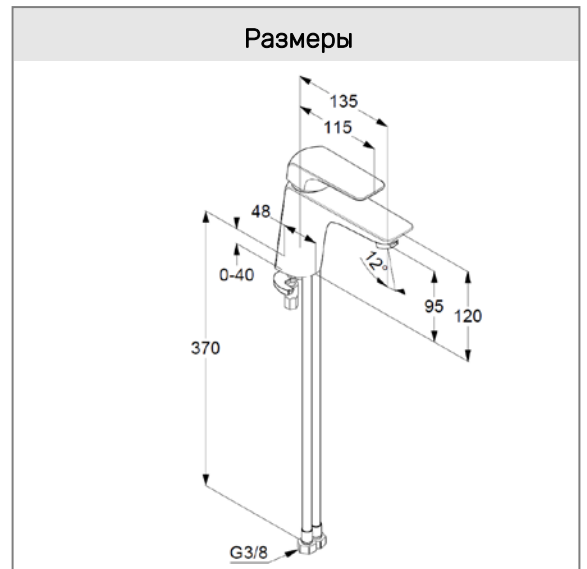

### KLUDI AMEO

однорычажный смеситель на умывальник XL DN 15

**№ арт.:**

41 026 05 75

**Поверхн.:**

хром

**Описание:**

однорычажный смеситель на умывальник XL DN 15  
литой рычаг  
монтаж на одно отверстие  
расход воды 6 л/мин при давлении 3 бара  
аэратор s-pointer Eco PCA M 24 x 1  
керамический картридж с ограничителем  
горячей воды  
без донного клапана  
система быстрого монтажа  
гибкая подводка G 3/8  
высота излива 95 мм

#### Размеры