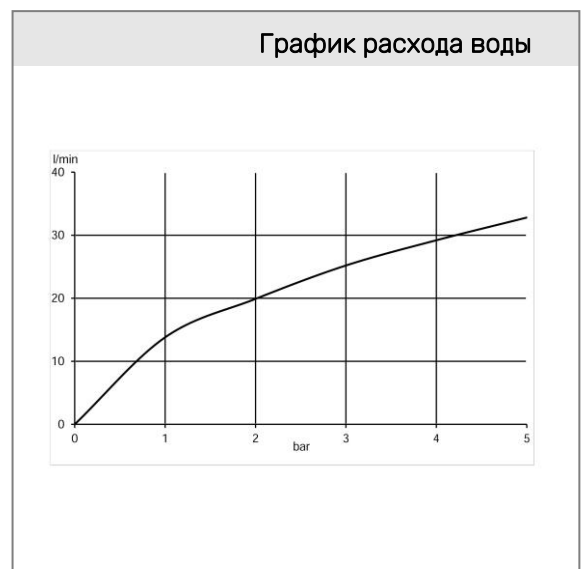

Дополнительный продукт:

21 200 05N-00

KLUDI ROTEXA MULTI

система налива и слива-перелива

Фото

Размеры

График расхода воды

Достоверную информацию уточняйте на santehnica.ru.