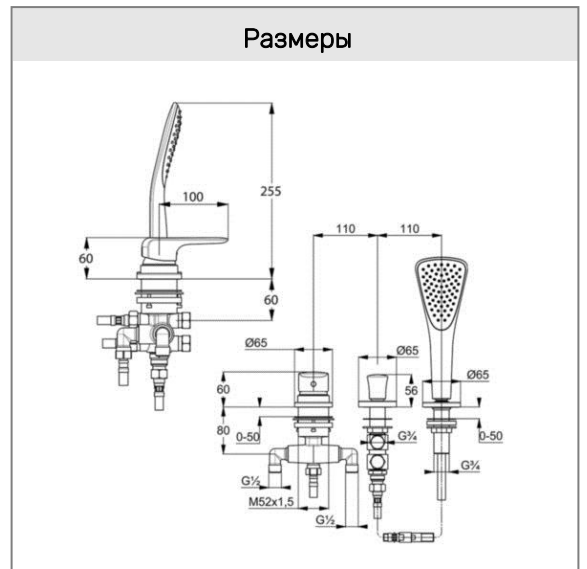

KLUDI AMEO

однорычажный смеситель для ванны и душа DN 15

№ арт.:

41 448 05 75

Поверхн.:

хром

Описание:

однорычажный смеситель для ванны и душа DN 15
 вертикальный монтаж на 3 отверстия
 литой рычаг
 класс расхода воды D/B
 керамический картридж с ограничителем горячей воды
 автом. переключатель душ/ванна
 клапан защиты от обратного потока
 выдвижная душевая лейка
 душевой шланг 1500 мм
 шланг высокого давления 500 мм
 без излива для ванны
 для монтажного блока 74 802 00-00
 или монтажной панели 76 149 46-00

Дополнительный продукт:

21 200 05N-00

KLUDI ROTEXA MULTI

система налива и слива-перелива

Фото

Размеры

График расхода воды

Достоверную информацию уточняйте на santehnica.ru.