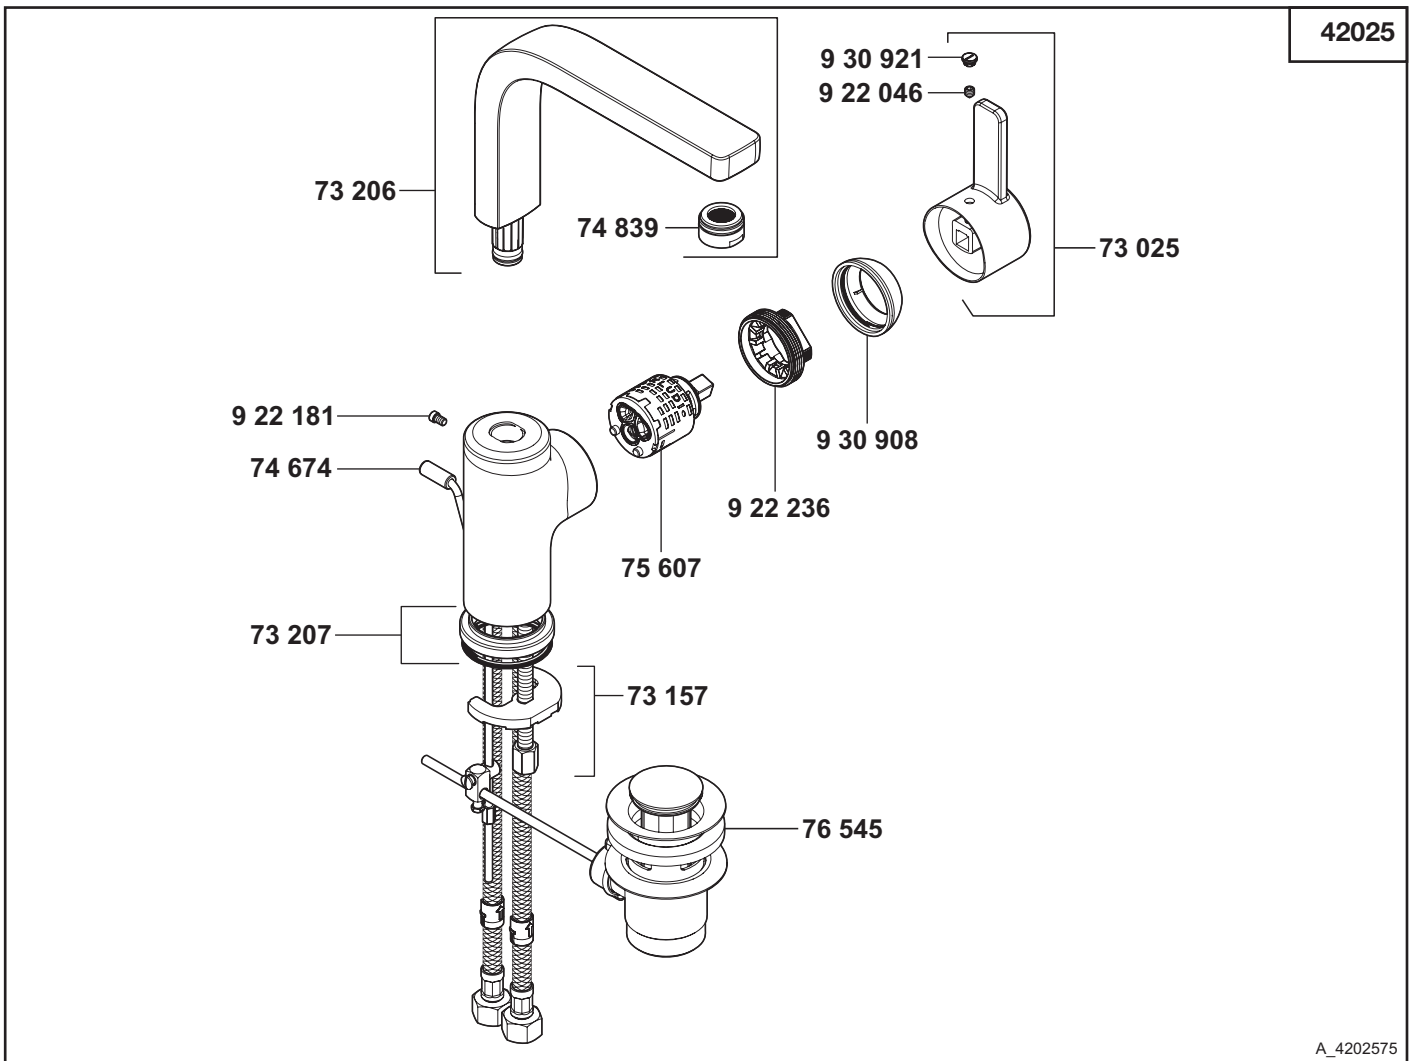

42025

A_4202575

42025	Waschtisch-Einhandmischer DN 15	single lever basin mixer DN 15	ééngreeps wastafelmengkraan 1/2"
	73 025 Hebel, komplett	lever	hendel
	73 157 Befestigungssatz	assembling set	bevestigingsset
	73 206 Auslauf, komplett	spout	uitloop
	73 207 Rosette	wall flange	rozet
	74 674 Zugstange	lift rod	trekstang
	74 839 s-pointer Luftsprudler M 24 x 1/2	s-pointer aerator M 24 x 1/2	s-pointer perlator M 24 x 1/2
	75 607 Steuereinheit	control units	besturingseenheid
	76 545 Ablaufgarnitur	pop up waste	afvoergarnituur
	922 046 Gewindestift	threading lathe	inbus schroef
	922 181 Schraube	screw	schroef
	922 236 Spanschraube	screw	spanschroef
	930 908 Abdeckkappe	cover cap	afdekkap
	930 921 Markierungsstopfen	red/blue insert	markeringsstop