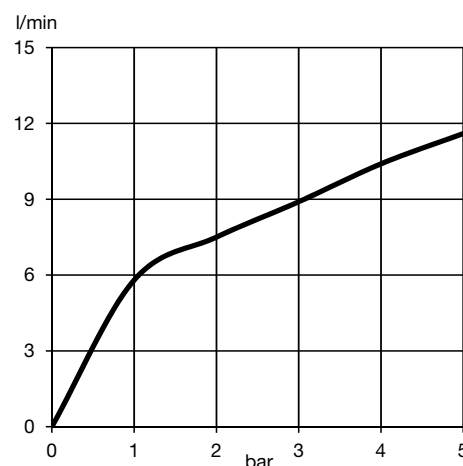

Дополнительная информация:

Класс расхода воды Z:
макс. расход воды до 9 л/мин. при давлении 3 бара

Фото продукта

Размеры

График расхода воды

Достоверную информацию уточняйте на santehnica.ru.