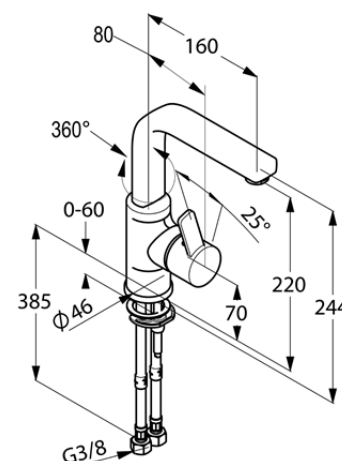

Изделие: **KLUDI ZENTA**
однорычажный смеситель на умывальник
DN 10

Номер артикула: **42 026 05 75**

Поверхность: **хром**

Описание изделия:

литой рычаг
монтаж на одно отверстие
класс расхода воды Z
аэратор s-pointer Eco M 24 x 1
керамический картридж с ограничителем
горячей воды
поворотный излив (360°)
система быстрого монтажа
гибкая подводка G 3/8
без донного клапана

Дополнительная информация:

Класс расхода воды Z:
макс. расход воды до 9 л/мин. при давлении 3 бара

Фото продукта

Размеры

График расхода воды

Достоверную информацию уточняйте на santehnica.ru.