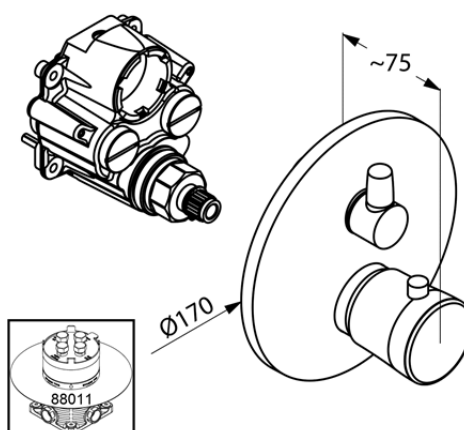

Изделие: **KLUDI BALANCE**
встраиваемый смеситель для ванны и
душа с термостатом

Номер артикула: **52 830 91 75**

Поверхность: **белый/хром**

Описание изделия:

внешняя монтажная часть
для KLUDI FLEXX.BOX 88 011
класс расхода воды ВВ
термостатический элемент
керамический запорный вентиль
переключатель ванна/душ
с ограничителем температуры воды при 38°C
класс шума II

Фото продукта

Размеры

График расхода воды

Достоверную информацию уточняйте на santehnica.ru.