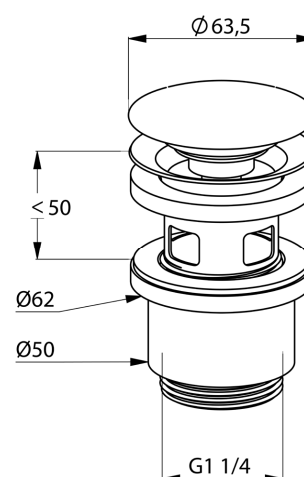

Изделие: закрывающийся сливной ventиль G 1 1/4 для умывальников с отверстием для перелива

Номер артикула: 10 424 05-00

Поверхность: 05 - хром

Описание изделия:

открывается и закрывается нажатием (система push-open)

Фото продукта

Размеры

Достоверную информацию уточняйте на [santehnica.ru](http://santehnica.ru).