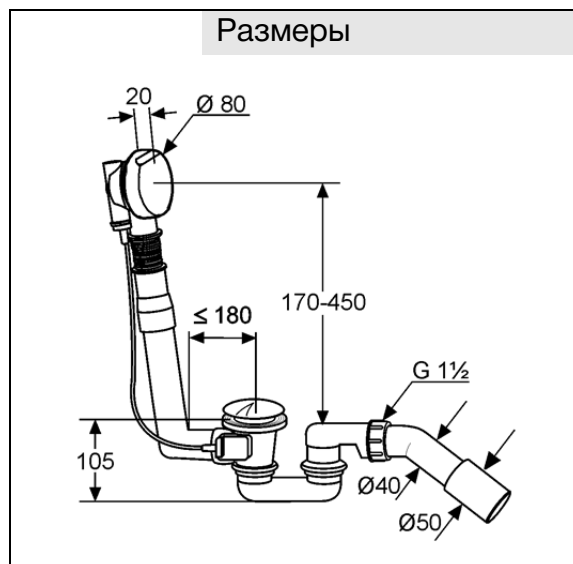

Изделие: **KLUDI ROTEXA 2000**  
слив-перелив G 1 1/2

Номер артикула: **21 406 05-00**

Поверхность: **хром**

Описание изделия:

с гибким шлангом для ванн и  
глубоких душевых поддонов  
с сифоном, устойчивым к агрессивной среде  
2 поворотных шарнира  
50 мм высота запора воды В сифоне  
пропускная способность 54 л/мин

Фото продукта

Размеры

Достоверную информацию уточняйте на [santehnica.ru](http://santehnica.ru).