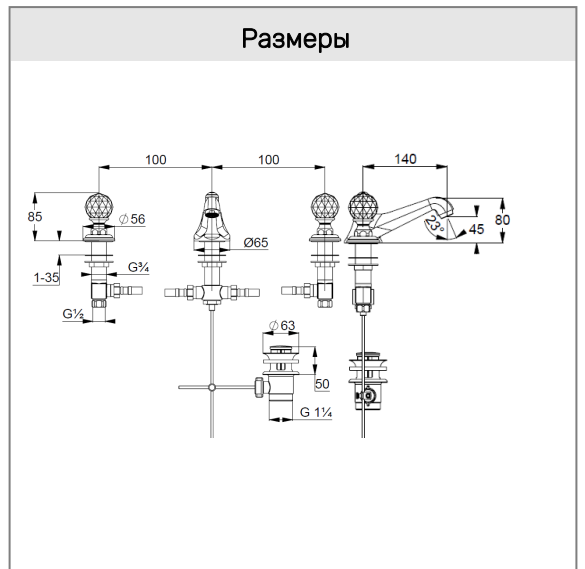

соединительные напорные шланги

G 1/2 x G 1/2 x 400 мм

донный клапан G 1 1/4

длина излива 145 мм

Фото

Размеры

График расхода воды

Достоверную информацию уточняйте на santehnica.ru.