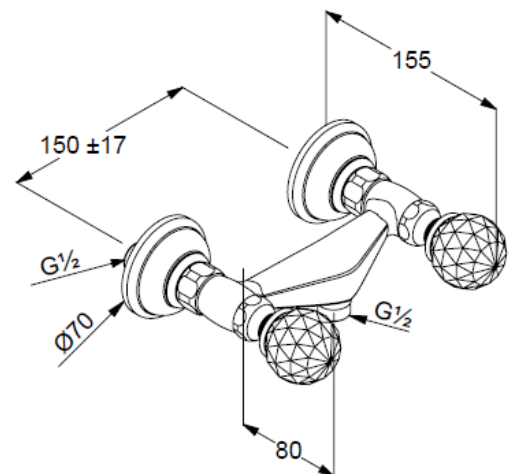

Техкарта

KLUDI ADLON

смеситель для душа DN 15

№ арт.:

51 610 05 G5

Поверхн.:

хром

Описание:

смеситель для душа
хрустальные рукоятки
«Made with Swarovski® Elements»
настенный монтаж
класс расхода воды B
керамическая кран-букса 180°
эксцентрики
отвод для душа G 1/2

Фото

Размеры

График расхода воды