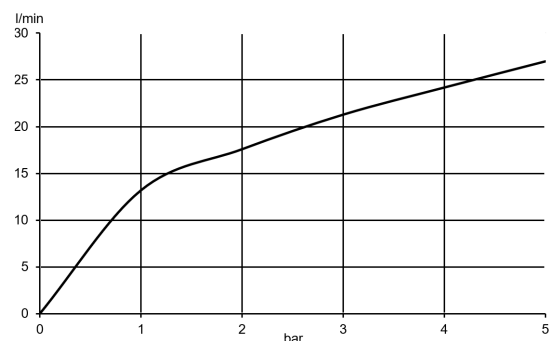

смеситель для душа
хрустальные рукоятки
«Made with Swarovski® Elements»
настенный монтаж
класс расхода воды B
керамическая кран-букса 180°
эксцентрики
отвод для душа G 1/2

Фото

Размеры

График расхода воды