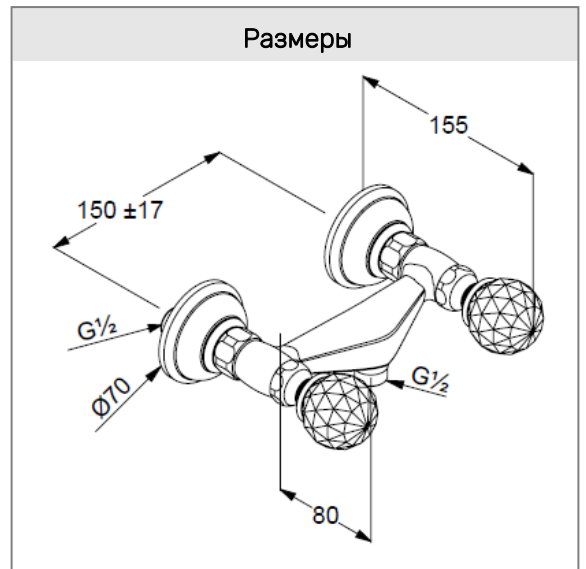

смеситель для душа хрустальные
рукоятки
«Made with Swarovski® Elements»
настенный монтаж
класс расхода воды B
керамическая кран-букса 180°
эксцентрики
отвод для душа G 1/2

Фото

Размеры

График расхода воды