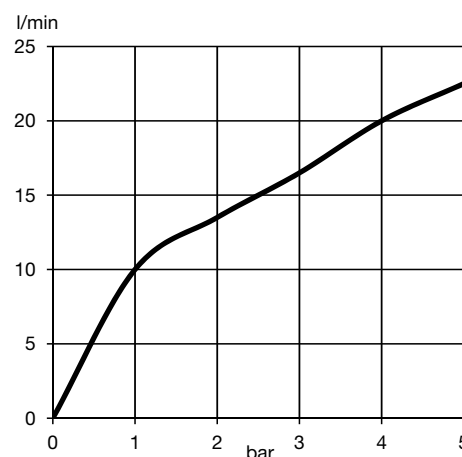

Дополнительная информация:

Класс расхода воды B:
макс. расход воды до 25 л/мин. при давлении 3 бара

Фото продукта

Размеры

График расхода воды

Достоверную информацию уточняйте на santehnica.ru.