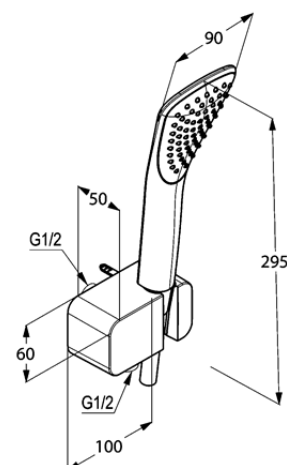

Изделие: **KLUDI FIZZ**
душевой гарнитур для ванны

Номер артикула: **67 670 05-00**

Поверхность: **хром**

Описание изделия:

душевая лейка KLUDI FIZZ 1S DN 15
система быстрой очистки
от известковых отложений
класс расхода воды B
шланг KLUDI SUPARAFLEX SILVER
G 1/2 x G 1/2 x 1250 мм
с коническими гайками
соединение для шланга
с настенным держателем для душа DN 15
с шурупами и дюбелями
защита от обратного тока воды
отвод для душа G 1/2

Дополнительная информация:

Класс расхода воды B:
макс. расход воды до 25 л/мин. при давлении 3 бара

Фото продукта

Размеры

График расхода воды

Достоверную информацию уточняйте на santehnica.ru.