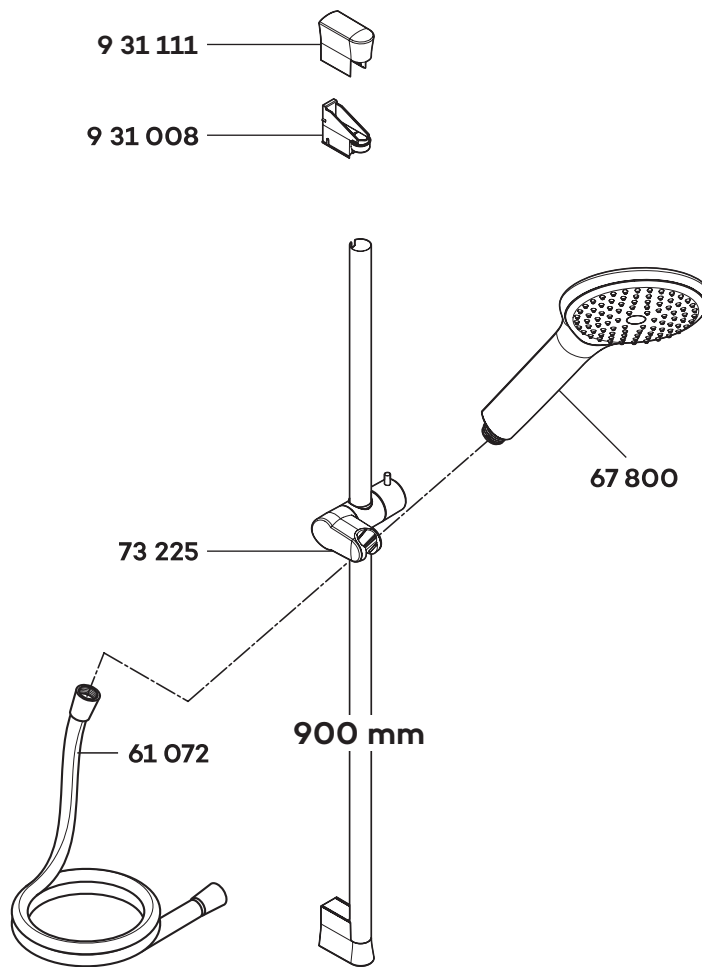

67840

A_6784000

67840	Brause-Set 1S	shower set 1S	doucheset 1S
61 072	flexibler Schlauch	flexible shower hose	flexibele doucheslang
67 800	Handbrause 1S	handshower 1S	handdouche 1S
73 225	Gleitschieber	Glider	glijstuk
931 008	Wandhalter	wall hook	wandhouder
931 111	Kappen	Caps	doppen