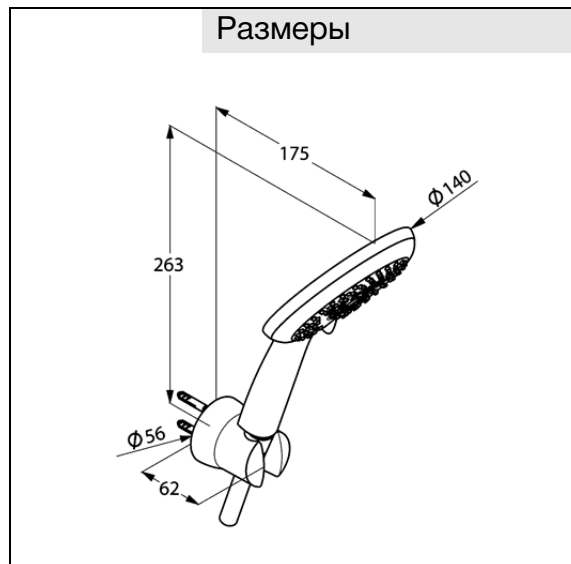

шланг KLUDI SUPARAFLEX SILVER

G 1/2 x G 1/2 x 1250 мм

с коническими гайками

настенный держатель для душа

с крепежным набором

Фото продукта

Размеры

График расхода воды