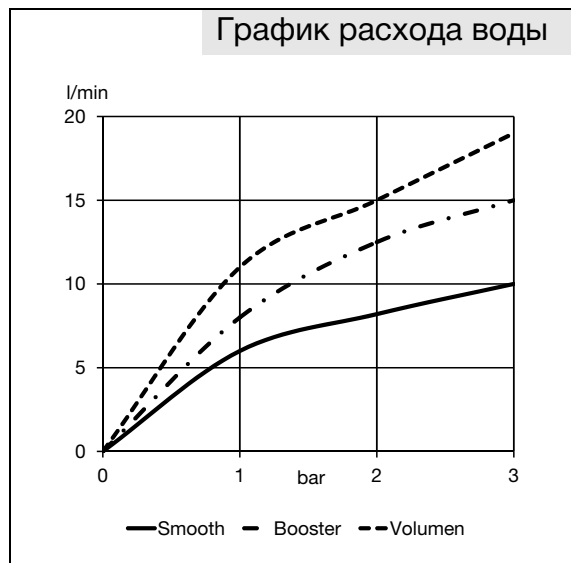

шланг KLUDI SUPARAFLEX SILVER

G 1/2 x G 1/2 x 1250 мм

с коническими гайками

настенный держатель для душа

с крепежным набором

Фото продукта

Размеры

График расхода воды