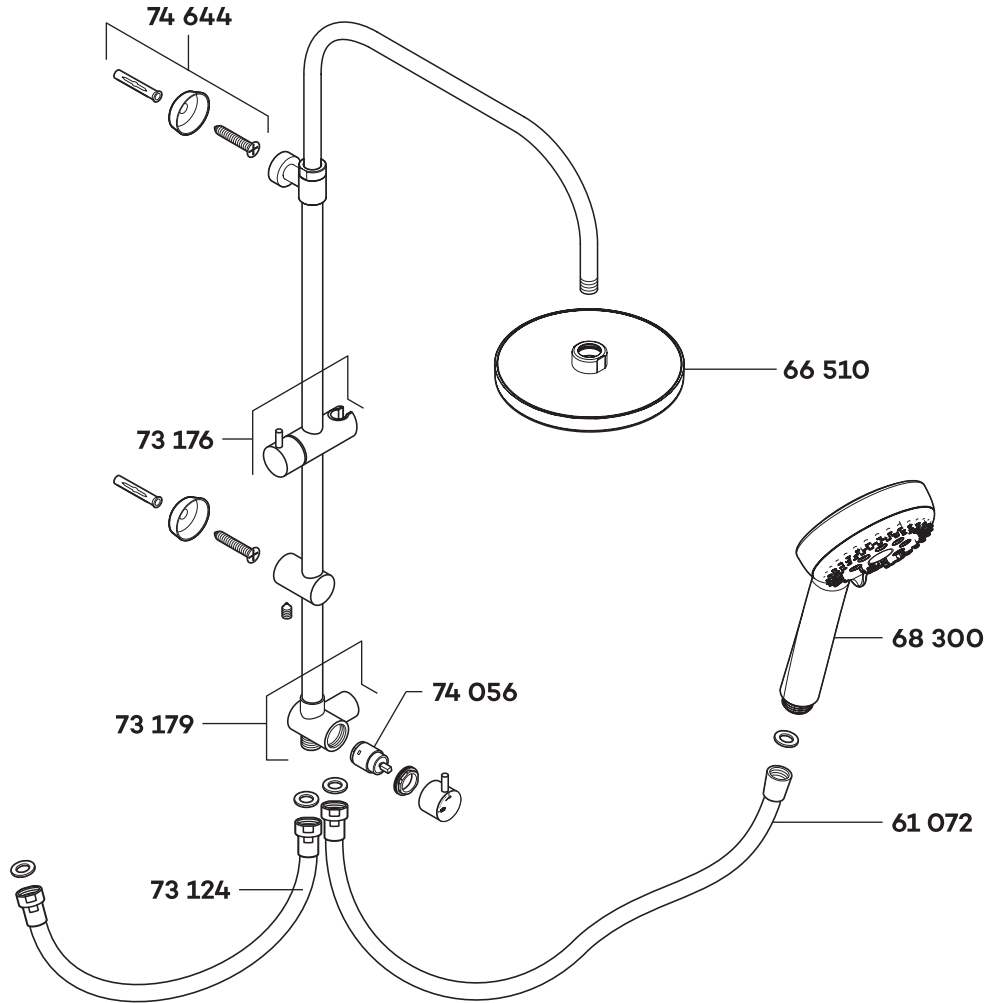

68091

A_6809100

68091	Dual Shower System DN 15	Dual Shower System DN 15	Dual Shower System 1/2"
61 072	flexibler Schlauch	flexible shower hose	flexibele doucheslang
66 510	Kopfbrause	headshower	hoofddouche
68 300	Handbrause 3S	handshower 3S	handdouche 3S
73 124	Brauseschlauch 800 mm	shower hose 800 mm	doucheslang 800 mm
73 176	Gleitschieber	Glider	glijstuk
73 179	Umsteller	diverter	omstelling
74 056	Umstellkartusche	Diverter cartridge	omstel binnenwerk
74 644	Befestigungssatz	assembling set	bevestigingsset