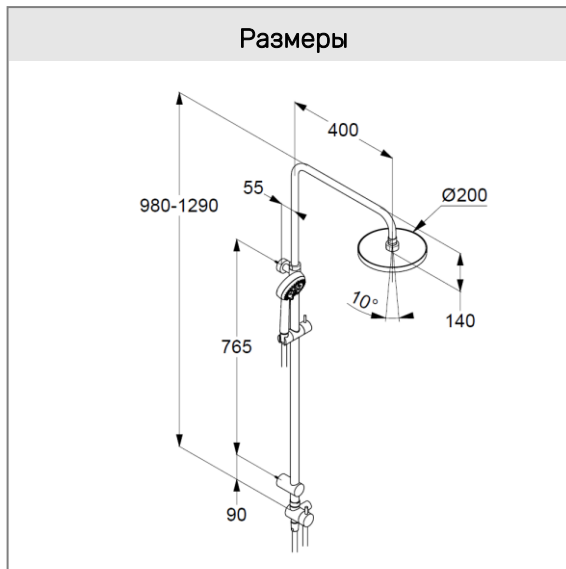

настенный монтаж

регулировка кронштейна по вертикали

и горизонтали

держатель для душа с регулировкой по вертикали

и горизонтали

переключатель на 2 положения

подвод воды через шланг для подключения

G 1/2 x G 1/2 x 800 мм

расход воды 16 л/мин при давлении 3 бара

с крепежным набором

без смесителя для душа

Фото

Размеры

График расхода воды

Достоверную информацию уточняйте на santehnica.ru.