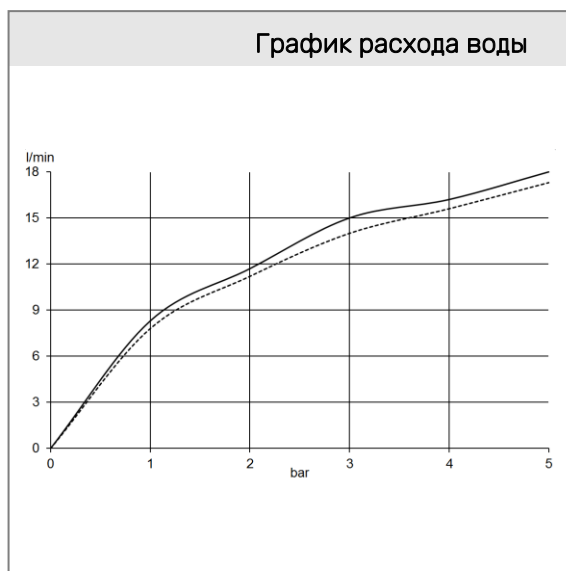

расход воды 16 л/мин при давлении 3 бара

с крепежным набором

без смесителя для душа

Фото

Размеры

График расхода воды

Достоверную информацию уточняйте на santehnica.ru.