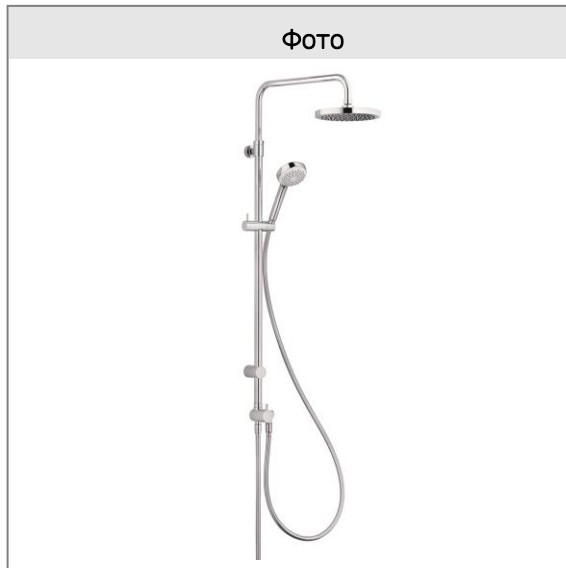

KLUDI LOGO

DUAL SHOWER SYSTEM DN 15

№ арт.:

68 093 05-00

Поверхн.:

хром

Описание:

DUAL SHOWER SYSTEM

настенный монтаж

регулировка кронштейна по вертикали

и горизонтали

держатель для душа с регулировкой по вертикали

и горизонтали

переключатель на 2 положения

подвод воды через шланг для подключения

G 1/2 x G 1/2 x 800 мм

душевой шланг KLUDI SUPARAFLEX SILVER

61 072 05-00 G 1/2 x G 1/2 x 1600 мм

верхний душ KLUDI A-QA Ø 200 мм с шаровым

шарниром

расход воды 13 л/мин при давлении 3 бара

душевая лейка KLUDI LOGO 1S DN 15 68 100 05-00

расход воды 16 л/мин при давлении 3 бара

с крепежным набором

без смесителя для душа

Фото

Размеры

График расхода воды

Достоверную информацию уточняйте на santehnica.ru.