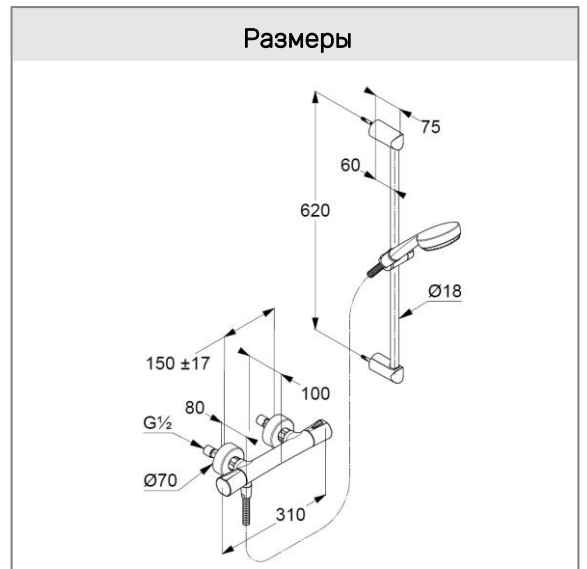

KLUDI LOGO SHOWER DUO

смеситель для душа с термостатом DN 15

№ арт.:

68 576 05-00

Поверхн.:

хром

Описание:

смеситель для душа с термостатом DN 15
L = 600 мм
настенная душевая штанга KLUDI LOGO Ø 18 мм
настенный монтаж
запорный вентиль
рукоятка выбора температуры с ограничителем горячей воды при 38°C
клапан защиты от обратного потока
прокладка с сеточкой
отвод для душа G 1/2
душевая лейка KLUDI LOGO 3S 68 300 05-00
три типа струи:
бодрящая, мягкая, массажная
функция удаления остающейся воды из лейки
шланг KLUDI LOGOFLEX 61 056 05-00
G 1/2 x G 1/2 x 1600 мм
пластиковая оболочка
с металлическим эффектом

Фото

Размеры

График расхода воды

Достоверную информацию уточняйте на santehnica.ru.