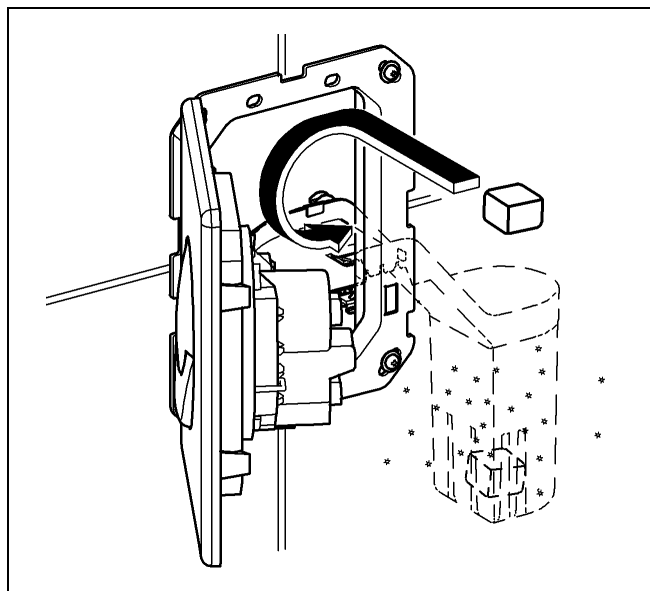

Design & Quality Engineering GROHE Germany

96.729.031/ÄM 213170/10.09

**GROHE**  
  
 ENJOY WATER®

Bitte diese Anleitung an den Benutzer der Armatur weitergeben!  
 Please pass these instructions on to the end user of the fitting!  
 S.v.p remettre cette instruction à l'utilisateur de la robinetterie!