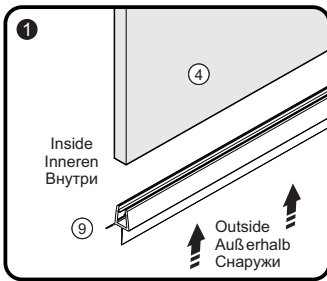

Level
Level
Уровень

Precision knife
Schreibwaren Messer
Канцелярский нож

Silicone
Silikon
Силикон

Drill bits: 1/4"
*Masonry drill bits
Bohrer: 1/4"
*Bohrer für Steinwand
Сверла: 6,4 мм

Set square
Anschlagwinkel
Угольник

Pencil
Bleistift
Карандаш

Mallet
Mallet
Деревянный молоток

*Сверла для каменной стены

1

2

Installation / Montage / Монтаж
 Leine 35P01-80, Berkel 48P01-80

3

4