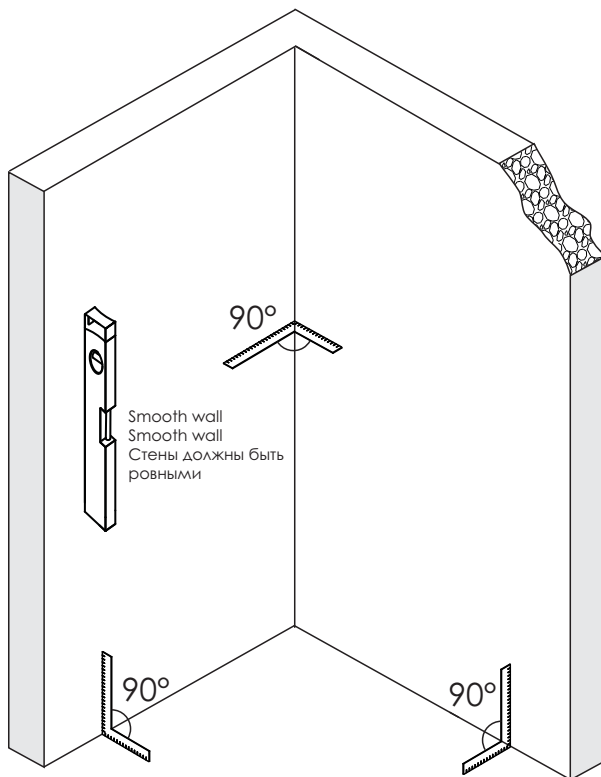

Detailization / Details / В комплект входит
Leine 35P01-80, Berkel 48P01-80

№	Number of pieces Stückzahl Количество	№	Number of pieces Stückzahl Количество
1	3	6	3
2	3	7	3
3	1	8	1+1
4	1	9	1
5	3	10	1

Preparation / Vorbereitung / Подготовка

Level
Level
Уровень

Precision knife
Schreibwaren Messer
Канцелярский нож

Silicone
Silikon
Силикон

Drill bits: 1/4"
*Masonry drill bits
Bohrer: 1/4"
*Bohrer für Steinwand
Сверла: 6,4 мм

Set square
Anschlagwinkel
Угольник