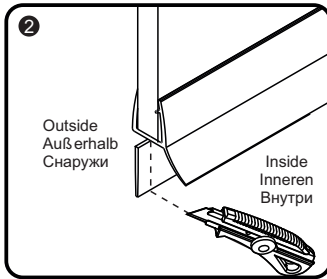

Level
Level
Уровень

Precision knife
Schreibwaren Messer
Канцелярский нож

Silicone
Silikon
Силикон

Drill bits: 1/4"
*Masonry drill bits
Bohrer: 1/4"
*Bohrer für Steinwand
Сверла: 6,4 мм

Set square
Anschlagwinkel
Угольник

Pencil
Bleistift
Карандаш

Mallet
Mallet
Деревянный молоток

*Сверла для каменной стены

1

2

Installation / Montage / Монтаж
 Leine 35P01-80, Berkel 48P01-80

3

4