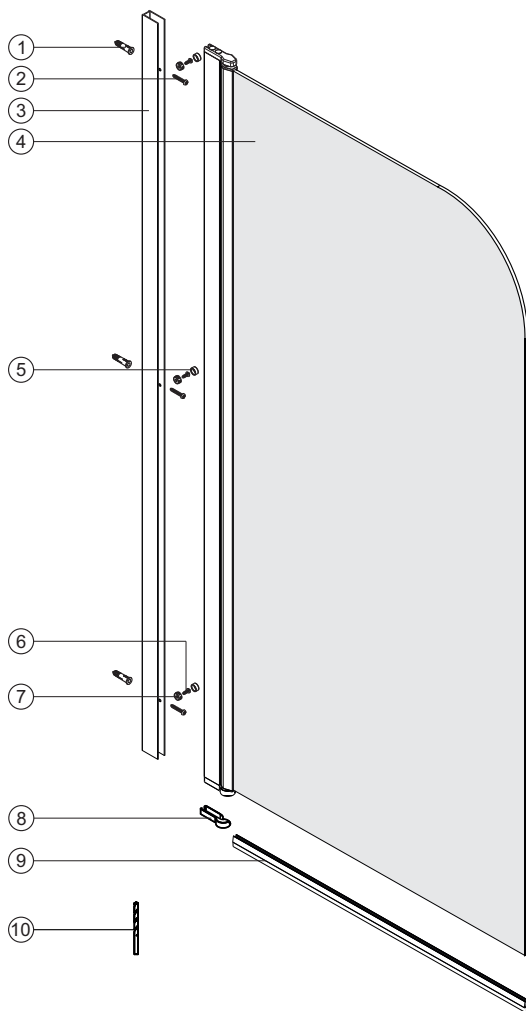

Detailization / Details / В комплект входит
Leine 35P01-80, Berkel 48P01-80

№	Number of pieces Stückzahl Количество	№	Number of pieces Stückzahl Количество
1	3	6	3
2	3	7	3
3	1	8	1+1
4	1	9	1
5	3	10	1

Preparation / Vorbereitung / Подготовка

Level
Level
Уровень

Precision knife
Schreibwaren Messer
Канцелярский нож

Silicone
Silikon
Силикон

Drill bits: 1/4"
*Masonry drill bits
Bohrer: 1/4"
*Bohrer für Steinwand
Сверла: 6,4 мм

Set square
Anschlagwinkel
Угольник