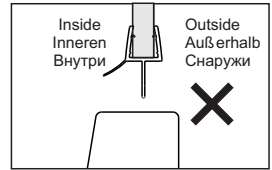

Level
Level
Уровень

Precision knife
Schreibwaren Messer
Канцелярский нож

Silicone
Silikon
Силикон

Drill bits: 1/4"
*Masonry drill bits
Bohrer: 1/4"
*Bohrer für Steinwand
Сверла: 6,4 мм

Set square
Anschlagwinkel
Угольник

Pencil
Bleistift
Карандаш

Mallet
Mallet
Деревянный молоток

*Сверла для каменной стены

1

2

Installation / Montage / Монтаж
 Leine 35P01-80, Berkel 48P01-80

3

4