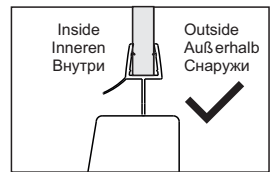

Level
Level
Уровень

Precision knife
Schreibwaren Messer
Канцелярский нож

Silicone
Silikon
Силикон

Drill bits: 1/4"
*Masonry drill bits
Bohrer: 1/4"
*Bohrer für Steinwand
Сверла: 6,4 мм

Set square
Anschlagwinkel
Угольник

Pencil
Bleistift
Карандаш

Mallet
Mallet
Деревянный молоток

*Сверла для каменной стены

1

2

Installation / Montage / Монтаж
 Leine 35P01-80, Berkel 48P01-80

3

4