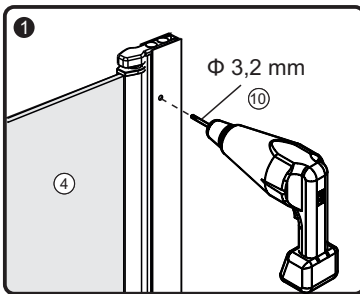

Level
Level
Уровень

Precision knife
Schreibwaren Messer
Канцелярский нож

Silicone
Silikon
Силикон

Drill bits: 1/4"
*Masonry drill bits
Bohrer: 1/4"
*Bohrer für Steinwand
Сверла: 6,4 мм

Set square
Anschlagwinkel
Угольник

Pencil
Bleistift
Карандаш

Mallet
Mallet
Деревянный молоток

*Сверла для каменной стены

1

2

Installation / Montage / Монтаж
 Leine 35P01-80, Berkel 48P01-80

3

4