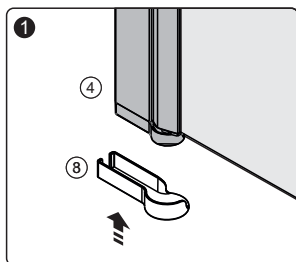

Level
Level
Уровень

Precision knife
Schreibwaren Messer
Канцелярский нож

Silicone
Silikon
Силикон

Drill bits: 1/4"
*Masonry drill bits
Bohrer: 1/4"
*Bohrer für Steinwand
Сверла: 6,4 мм

Set square
Anschlagwinkel
Угольник

Pencil
Bleistift
Карандаш

Mallet
Mallet
Деревянный молоток

*Сверла для каменной стены

1

2

Installation / Montage / Монтаж
 Leine 35P01-80, Berkel 48P01-80

3

4