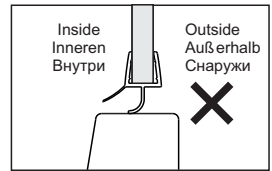

Level
Level
Уровень

Precision knife
Schreibwaren Messer
Канцелярский нож

Silicone
Silikon
Силикон

Drill bits: 1/4"
*Masonry drill bits
Bohrer: 1/4"
*Bohrer für Steinwand
Сверла: 6,4 мм

Set square
Anschlagwinkel
Угольник

Pencil
Bleistift
Карандаш

Mallet
Mallet
Деревянный молоток

*Сверла для каменной стены

1

2

Installation / Montage / Монтаж
 Leine 35P01-80, Berkel 48P01-80

3

4