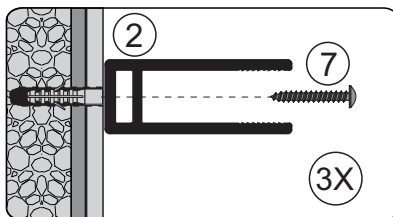

Level  
Level  
Уровень

Precision knife  
Schreibwaren Messer  
Канцелярский нож

Silicone  
Silikon  
Силикон

Drill bits: 1/4"  
\*Masonry drill bits  
Bohrer: 1/4"  
\*Bohrer für Steinwand  
Сверла: 6,4 мм

Set square  
Anschlagwinkel  
Угольник

Pencil  
Bleistift  
Карандаш

Mallet  
Mallet  
Деревянный молоток

\*Сверла для каменной стены

1

2

Center  
Center  
Центр

3