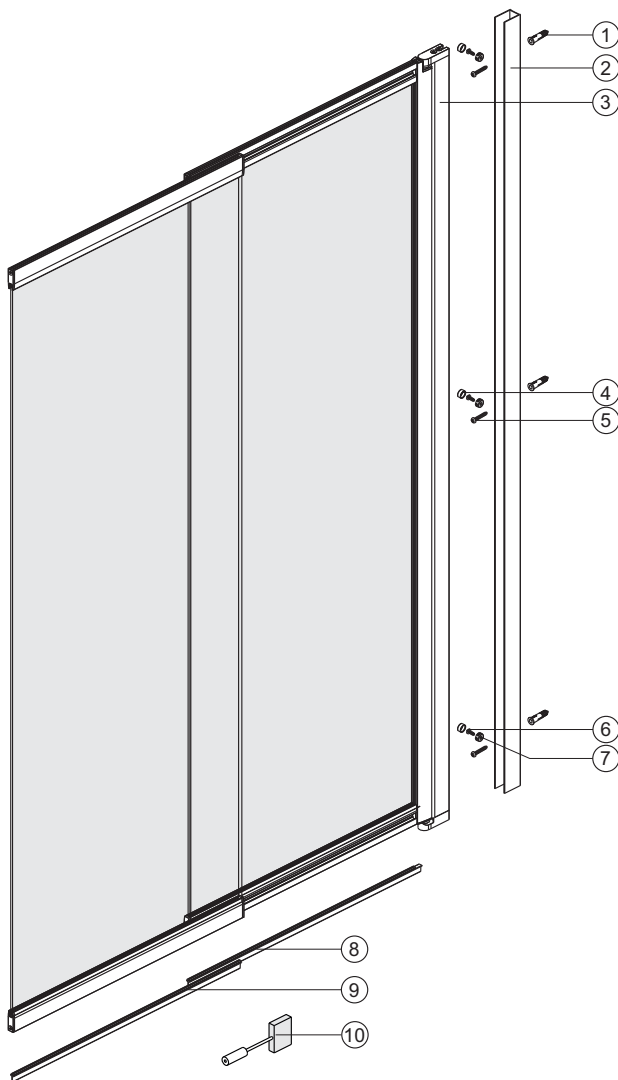

Detailization / Details / В комплект входит
Main 41S