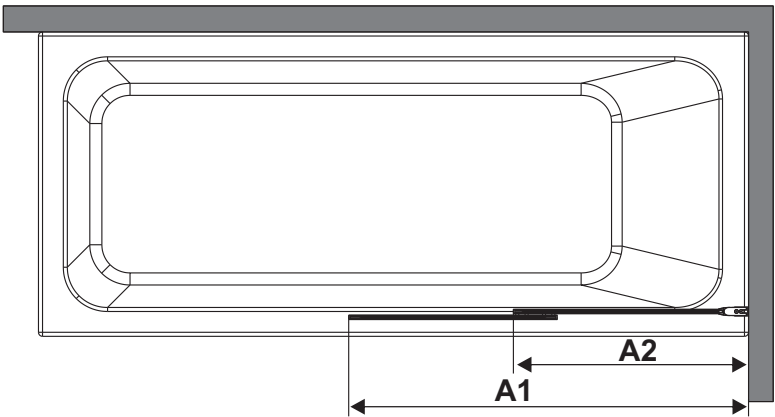

Installation der Glasduschabtrennung
auf der rechten Seite
Установка стеклянной шторки
с правой стороны

Installation der Glasduschabtrennung
auf der linken Seite
Установка стеклянной шторки
с левой стороны

Set square
Anschlagwinkel
Угольник

Pencil
Bleistift
Карандаш

Mallet
Mallet
Деревянный молоток

*Сверла для каменной стены

1

Size	800 mm X 1400 mm	1000 mm X 1400 mm
A1	485 mm~800 mm	585 mm~1000 mm
A2	479 mm~494 mm	579 mm~594 mm