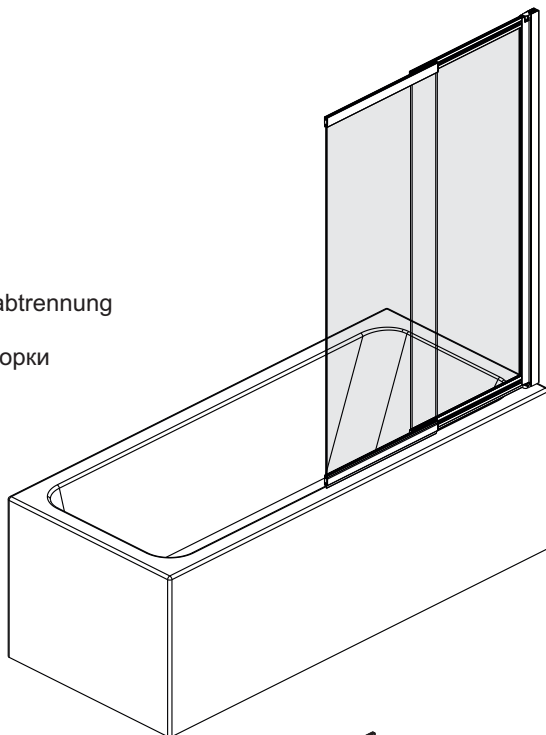

Installation der Glasduschabtrennung
auf der rechten Seite
Установка стеклянной шторки
с правой стороны

Installation der Glasduschabtrennung
auf der linken Seite
Установка стеклянной шторки
с левой стороны

Set square
Anschlagwinkel
Угольник

Pencil
Bleistift
Карандаш

Mallet
Mallet
Деревянный молоток

*Сверла для каменной стены

1

Size	800 mm X 1400 mm	1000 mm X 1400 mm
A1	485 mm~800 mm	585 mm~1000 mm
A2	479 mm~494 mm	579 mm~594 mm