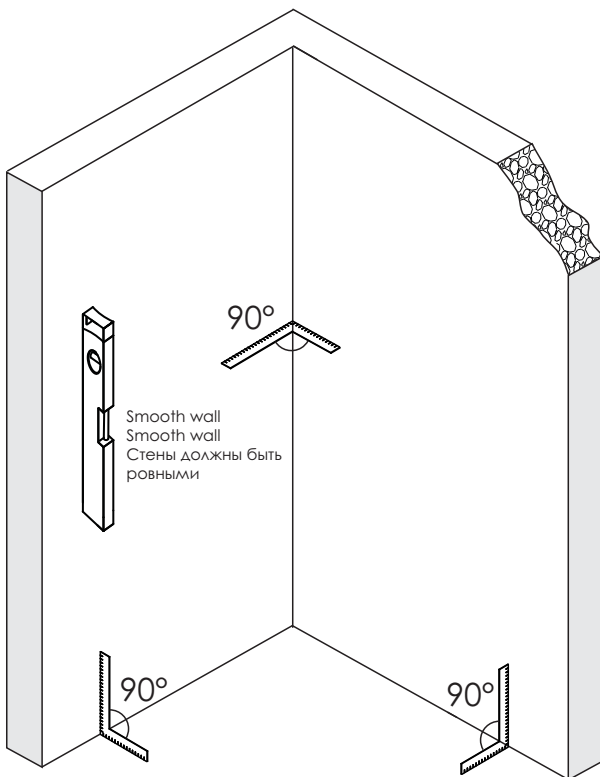

Preparation / Vorbereitung / Подготовка

Tools and materials required / Werkzeuge und Materialien benötigt / Необходимые инструменты и материалы (в комплект не входят)

*Сверла для каменной стены