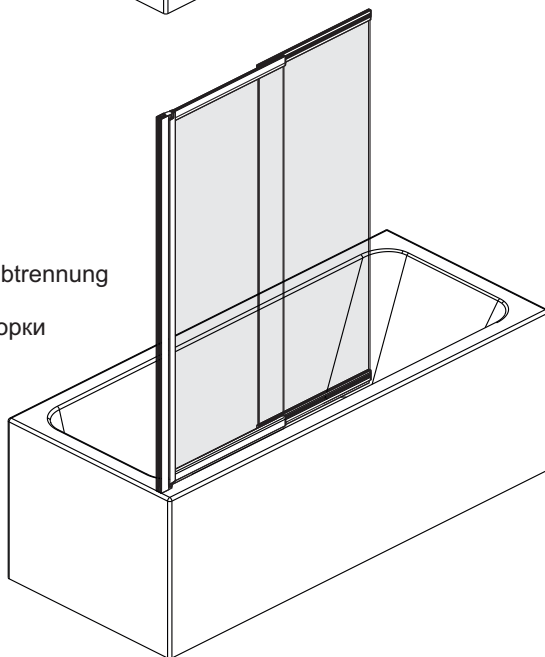

Installation der Glasduschabtrennung
auf der rechten Seite
Установка стеклянной шторки
с правой стороны

Installation der Glasduschabtrennung
auf der linken Seite
Установка стеклянной шторки
с левой стороны

Set square
Anschlagwinkel
Угольник

Pencil
Bleistift
Карандаш

Mallet
Mallet
Деревянный молоток

*Сверла для каменной стены

1

Size	800 mm X 1400 mm	1000 mm X 1400 mm
A1	485 mm~800 mm	585 mm~1000 mm
A2	479 mm~494 mm	579 mm~594 mm