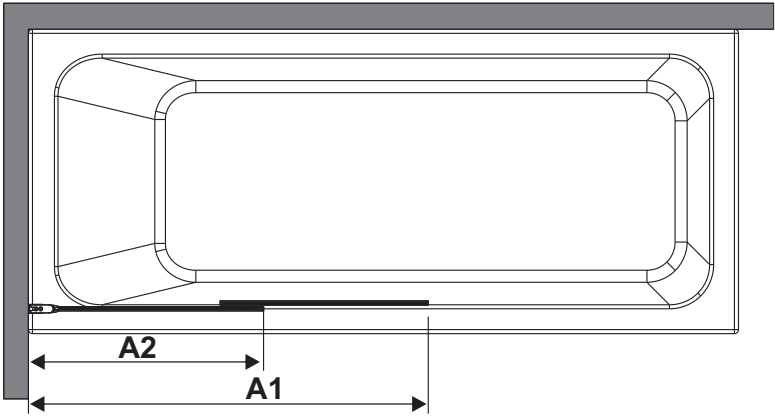

Installation der Glasduschabtrennung
auf der rechten Seite
Установка стеклянной шторки
с правой стороны

Installation der Glasduschabtrennung
auf der linken Seite
Установка стеклянной шторки
с левой стороны

Set square
Anschlagwinkel
Угольник

Pencil
Bleistift
Карандаш

Mallet
Mallet
Деревянный молоток

*Сверла для каменной стены

1

Size	800 mm X 1400 mm	1000 mm X 1400 mm
A1	485 mm~800 mm	585 mm~1000 mm
A2	479 mm~494 mm	579 mm~594 mm