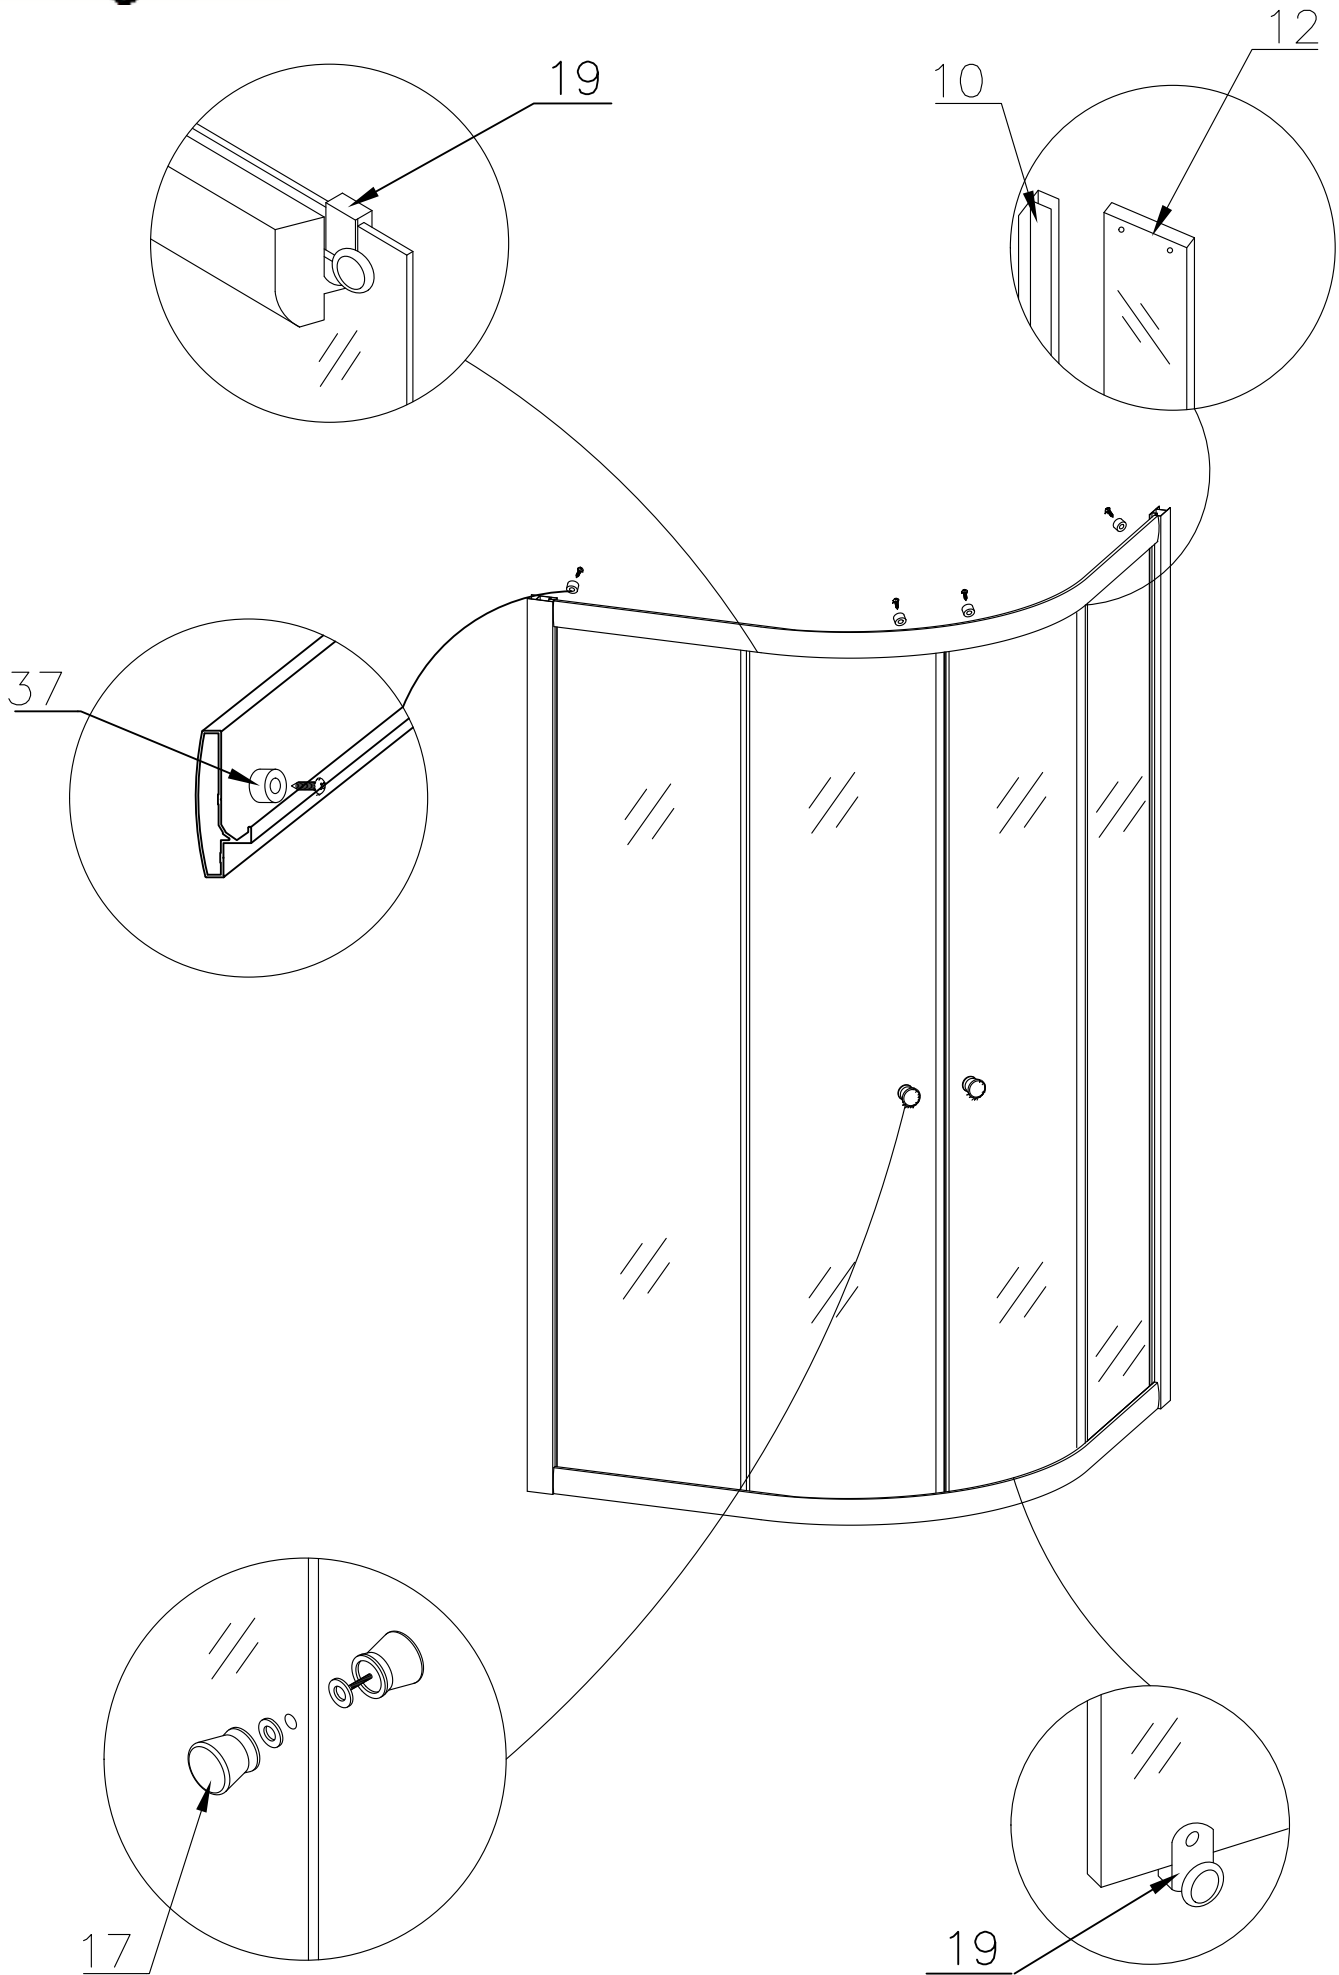

Душевая кабина RB 90 ВК4 / ВК6  
RB 100 ВК6  
Инструкция по сборке

№	рисунок	КОЛИЧЕСТВО
1	 поддон	1 шт
2	 панель поддона	1 шт
3	 каркас	1 шт
4	 крыша	1 шт
5	 панель центральная	1 шт
6	 стенка задняя	1 шт
7	 стенка задняя	1 шт
8	 профиль горизонтальный	1 КОМПЛ
9	 профиль вертикальный	2 шт
10	 молдинг на стекло	4 шт
11	 шпилька M12 42 см	4 шт
12	 стекло подвижное	2 шт
13	 стекло фиксированное	2 шт

№	рисунок	КОЛИЧЕСТВО
14	 душевая лейка	1 шт
15	 шланг душевой лейки	1 шт
16	 душ тропический	1 шт
17	 ручка	2 шт
18	 крепление стекла 3*9	4 шт
19	 ролик	8 шт
20	 уплотнитель стекла	1 шт
21	 заглушка декоративная	3 шт
22	 уплотнитель магнитный	1 шт
23	 смеситель	1 шт
24	 держатель душевой лейки	1 шт
25	 ограничитель открытия 3*9	8 шт
26	 уголок для душевой лейки	1 шт
27	 штуцер для шланга ПВХ	2 шт
28	 форсунка	ДОП. ОПЦИЯ
29	 пластина опорная	4 шт
30	 ножка	4 шт
31	 шайба M12	6 шт
32	 гайка M12	18 шт
33	 винт M4x16	20 шт
34	 уголок крепления панели	3 шт
35	 саморез 3.2x16	26 шт
36	 саморез 3.2x41	11 шт
37	 ограничитель открытия дверей 3*9	8 шт
38	<b>ХОМУТ</b>	4 / 8 шт
39	 прижим панели	3 шт