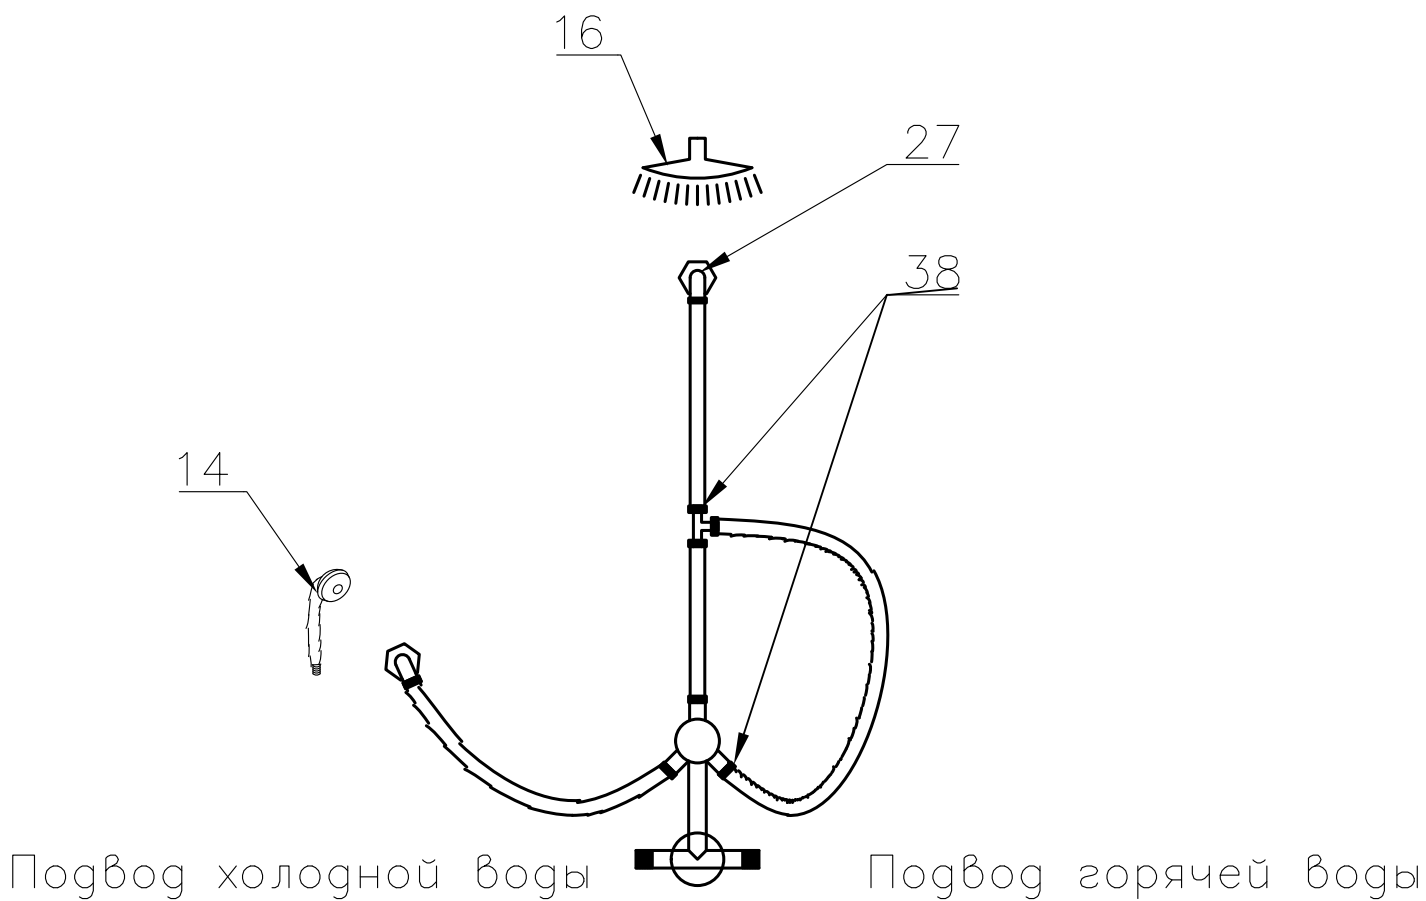

Душевая кабина RB 90 ВК4 / ВК6  
RB 100 ВК6  
Инструкция по сборке

№	рисунок	КОЛИЧЕСТВО
1	 поддон	1 шт
2	 панель поддона	1 шт
3	 каркас	1 шт
4	 крыша	1 шт
5	 панель центральная	1 шт
6	 стенка задняя	1 шт
7	 стенка задняя	1 шт
8	 профиль горизонтальный	1 КОМПЛ
9	 профиль вертикальный	2 шт
10	 молдинг на стекло	4 шт
11	 шпилька M12 42 см	4 шт
12	 стекло подвижное	2 шт
13	 стекло фиксированное	2 шт

№	рисунок	КОЛИЧЕСТВО
14	 душевая лейка	1 шт
15	 шланг душевой лейки	1 шт
16	 душ тропический	1 шт
17	 ручка	2 шт
18	 крепление стекла 3*9	4 шт
19	 ролик	8 шт
20	 уплотнитель стекла	1 шт
21	 заглушка декоративная	3 шт
22	 уплотнитель магнитный	1 шт
23	 смеситель	1 шт
24	 держатель душевой лейки	1 шт
25	 ограничитель открытия 3*9	8 шт
26	 уголок для душевой лейки	1 шт
27	 штуцер для шланга ПВХ	2 шт
28	 форсунка	ДОП. ОПЦИЯ
29	 пластина опорная	4 шт
30	 ножка	4 шт
31	 шайба M12	6 шт
32	 гайка M12	18 шт
33	 винт M4x16	20 шт
34	 уголок крепления панели	3 шт
35	 саморез 3.2x16	26 шт
36	 саморез 3.2x41	11 шт
37	 ограничитель открытия дверей 3*9	8 шт
38	<b>ХОМУТ</b>	4 / 8 шт
39	 прижим панели	3 шт

Вариант 1 (кран на 2 выхода)

Вариант 2 (кран на 3 выхода)

Достоверную информацию уточняйте на [santehnica.ru](http://santehnica.ru).