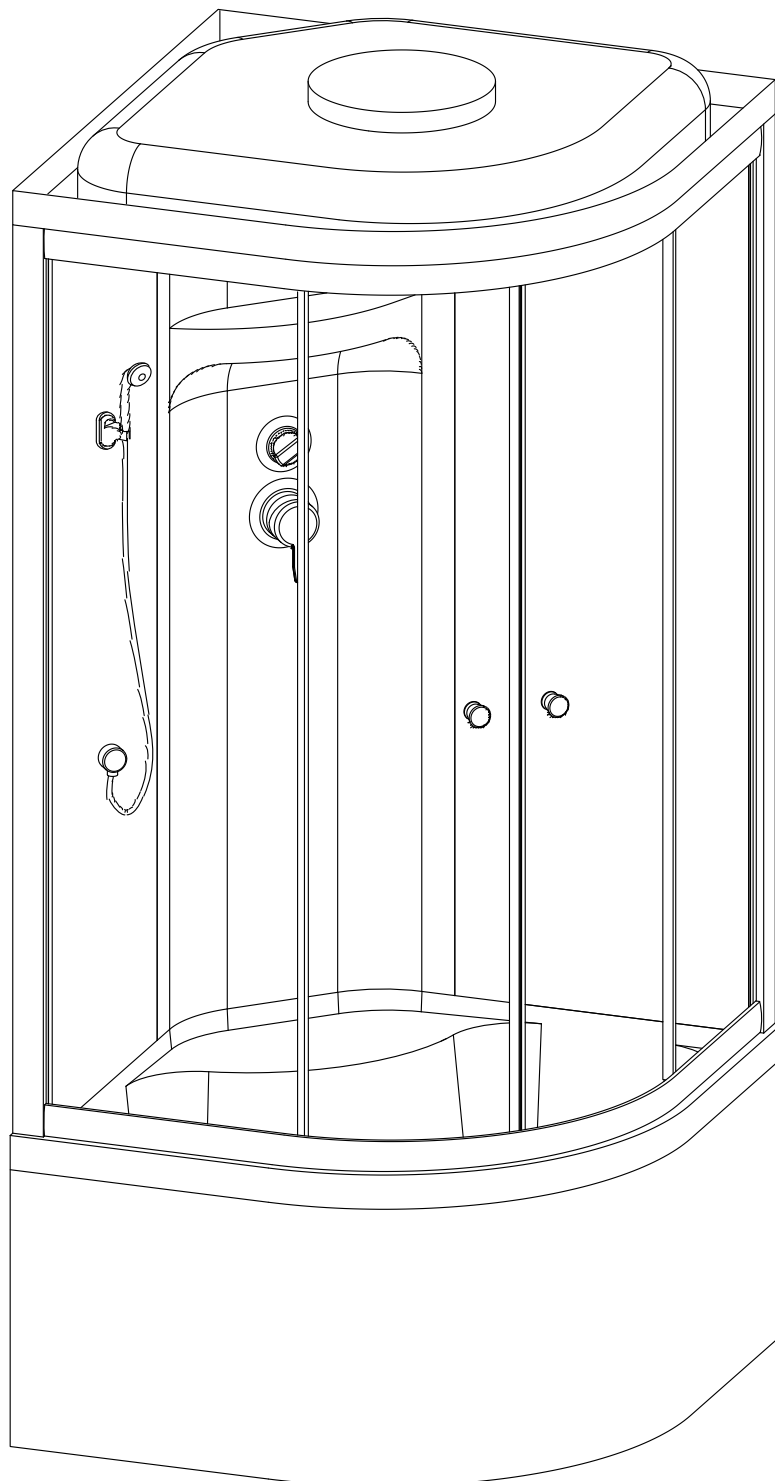

Душевая кабина RB 90 ВК4 / ВК6  
RB 100 ВК6  
Инструкция по сборке

№	рисунок	КОЛИЧЕСТВО
1	 поддон	1 шт
2	 панель поддона	1 шт
3	 каркас	1 шт
4	 крыша	1 шт
5	 панель центральная	1 шт
6	 стенка задняя	1 шт
7	 стенка задняя	1 шт
8	 профиль горизонтальный	1 КОМПЛ
9	 профиль вертикальный	2 шт
10	 молдинг на стекло	4 шт
11	 шпилька M12 42 см	4 шт
12	 стекло подвижное	2 шт
13	 стекло фиксированное	2 шт

№	рисунок	КОЛИЧЕСТВО
14	 душевая лейка	1 шт
15	 шланг душевой лейки	1 шт
16	 душ тропический	1 шт
17	 ручка	2 шт
18	 крепление стекла 3*9	4 шт
19	 ролик	8 шт
20	 уплотнитель стекла	1 шт
21	 заглушка декоративная	3 шт
22	 уплотнитель магнитный	1 шт
23	 смеситель	1 шт
24	 держатель душевой лейки	1 шт
25	 ограничитель открытия 3*9	8 шт
26	 уголок для душевой лейки	1 шт
27	 штуцер для шланга ПВХ	2 шт
28	 форсунка	ДОП. ОПЦИЯ
29	 пластина опорная	4 шт
30	 ножка	4 шт
31	 шайба M12	6 шт
32	 гайка M12	18 шт
33	 винт M4x16	20 шт
34	 уголок крепления панели	3 шт
35	 саморез 3.2x16	26 шт
36	 саморез 3.2x41	11 шт
37	 ограничитель открытия дверей 3*9	8 шт
38	<b>ХОМУТ</b>	4 / 8 шт
39	 прижим панели	3 шт