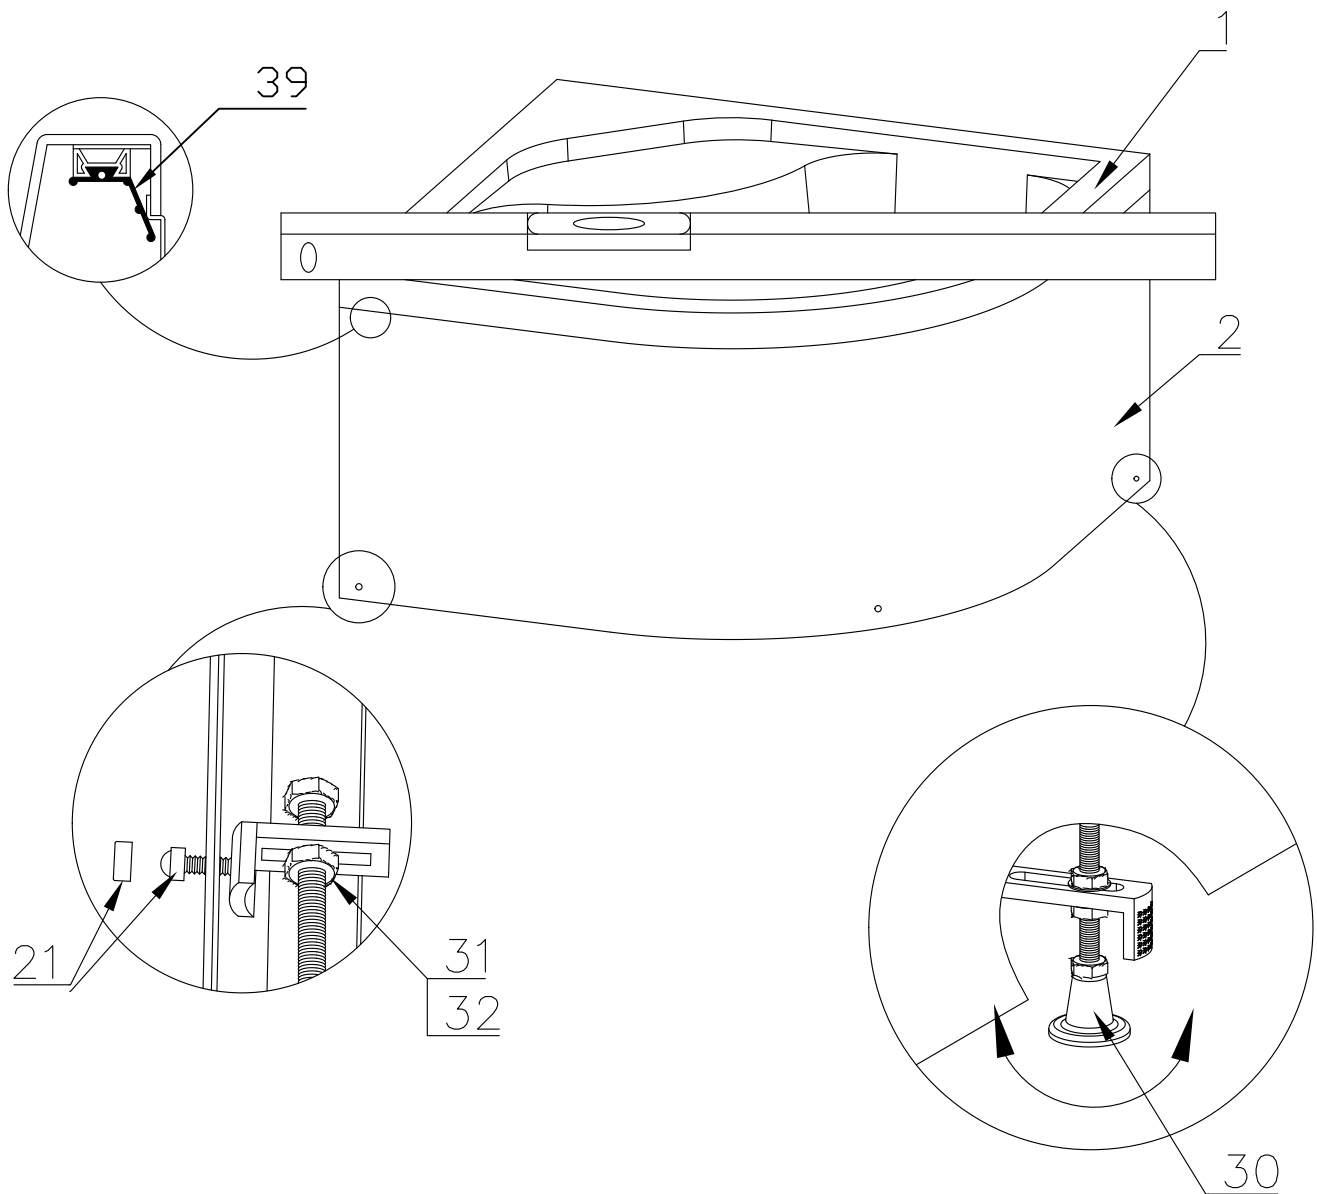

Душевая кабина RB 90 ВК4 / ВК6  
RB 100 ВК6  
Инструкция по сборке

№	рисунок	КОЛИЧЕСТВО
1	 поддон	1 шт
2	 панель поддона	1 шт
3	 каркас	1 шт
4	 крыша	1 шт
5	 панель центральная	1 шт
6	 стенка задняя	1 шт
7	 стенка задняя	1 шт
8	 профиль горизонтальный	1 КОМПЛ
9	 профиль вертикальный	2 шт
10	 молдинг на стекло	4 шт
11	 шпилька M12 42 см	4 шт
12	 стекло подвижное	2 шт
13	 стекло фиксированное	2 шт

№	рисунок	КОЛИЧЕСТВО
14	 душевая лейка	1 шт
15	 шланг душевой лейки	1 шт
16	 душ тропический	1 шт
17	 ручка	2 шт
18	 крепление стекла 3*9	4 шт
19	 ролик	8 шт
20	 уплотнитель стекла	1 шт
21	 заглушка декоративная	3 шт
22	 уплотнитель магнитный	1 шт
23	 смеситель	1 шт
24	 держатель душевой лейки	1 шт
25	 ограничитель открытия 3*9	8 шт
26	 уголок для душевой лейки	1 шт
27	 штуцер для шланга ПВХ	2 шт
28	 форсунка	ДОП. ОПЦИЯ
29	 пластина опорная	4 шт
30	 ножка	4 шт
31	 шайба M12	6 шт
32	 гайка M12	18 шт
33	 винт M4x16	20 шт
34	 уголок крепления панели	3 шт
35	 саморез 3.2x16	26 шт
36	 саморез 3.2x41	11 шт
37	 ограничитель открытия дверей 3*9	8 шт
38	<b>ХОМУТ</b>	4 / 8 шт
39	 прижим панели	3 шт

Вариант 1 (кран на 2 выхода)

Вариант 2 (кран на 3 выхода)

Достоверную информацию уточняйте на [santehnica.ru](http://santehnica.ru).