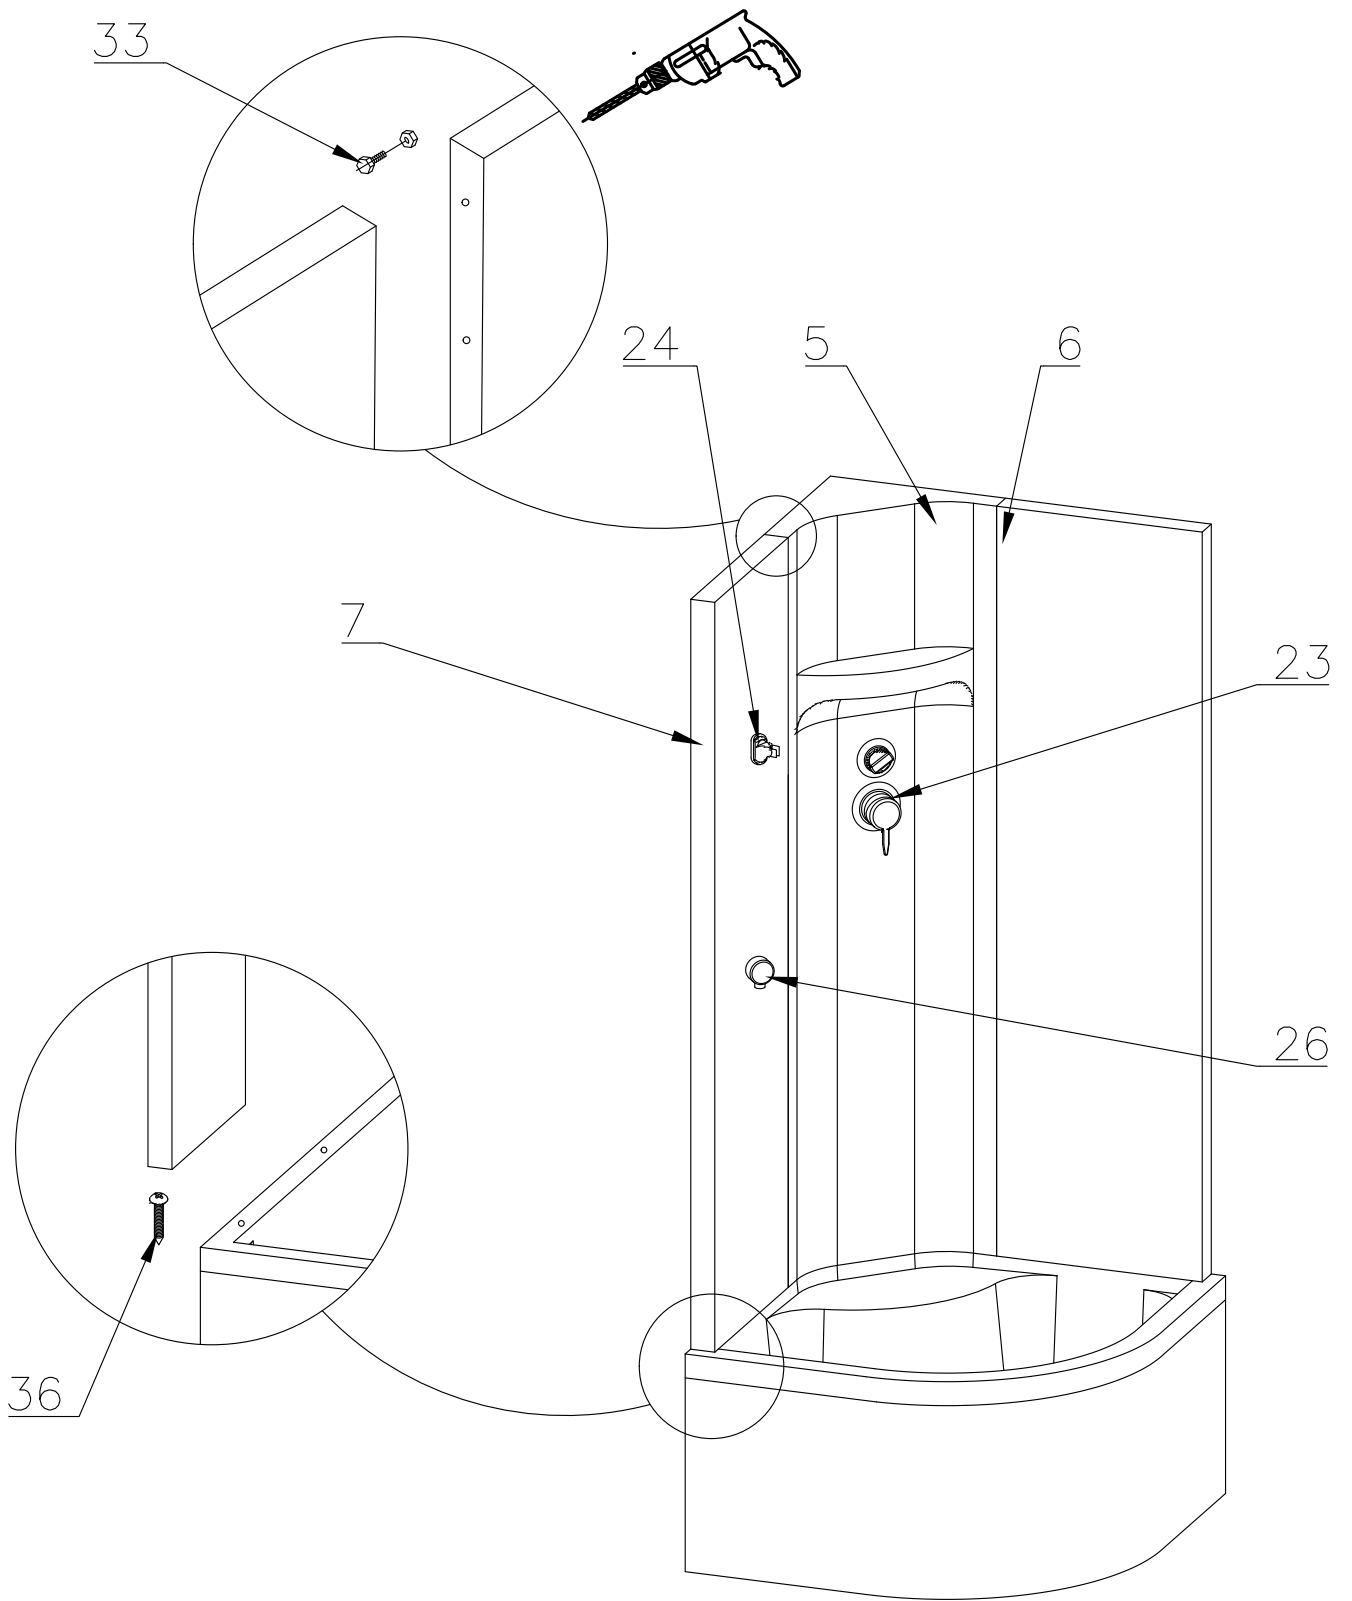

Душевая кабина RB 90 ВК4 / ВК6  
RB 100 ВК6  
Инструкция по сборке

№	рисунок	КОЛИЧЕСТВО
1	 поддон	1 шт
2	 панель поддона	1 шт
3	 каркас	1 шт
4	 крыша	1 шт
5	 панель центральная	1 шт
6	 стенка задняя	1 шт
7	 стенка задняя	1 шт
8	 профиль горизонтальный	1 КОМПЛ
9	 профиль вертикальный	2 шт
10	 молдинг на стекло	4 шт
11	 шпилька M12 42 см	4 шт
12	 стекло подвижное	2 шт
13	 стекло фиксированное	2 шт

№	рисунок	КОЛИЧЕСТВО
14	 душевая лейка	1 шт
15	 шланг душевой лейки	1 шт
16	 душ тропический	1 шт
17	 ручка	2 шт
18	 крепление стекла 3*9	4 шт
19	 ролик	8 шт
20	 уплотнитель стекла	1 шт
21	 заглушка декоративная	3 шт
22	 уплотнитель магнитный	1 шт
23	 смеситель	1 шт
24	 держатель душевой лейки	1 шт
25	 ограничитель открытия 3*9	8 шт
26	 уголок для душевой лейки	1 шт
27	 штуцер для шланга ПВХ	2 шт
28	 форсунка	ДОП. ОПЦИЯ
29	 пластина опорная	4 шт
30	 ножка	4 шт
31	 шайба M12	6 шт
32	 гайка M12	18 шт
33	 винт M4x16	20 шт
34	 уголок крепления панели	3 шт
35	 саморез 3.2x16	26 шт
36	 саморез 3.2x41	11 шт
37	 ограничитель открытия дверей 3*9	8 шт
38	<b>ХОМУТ</b>	4 / 8 шт
39	 прижим панели	3 шт