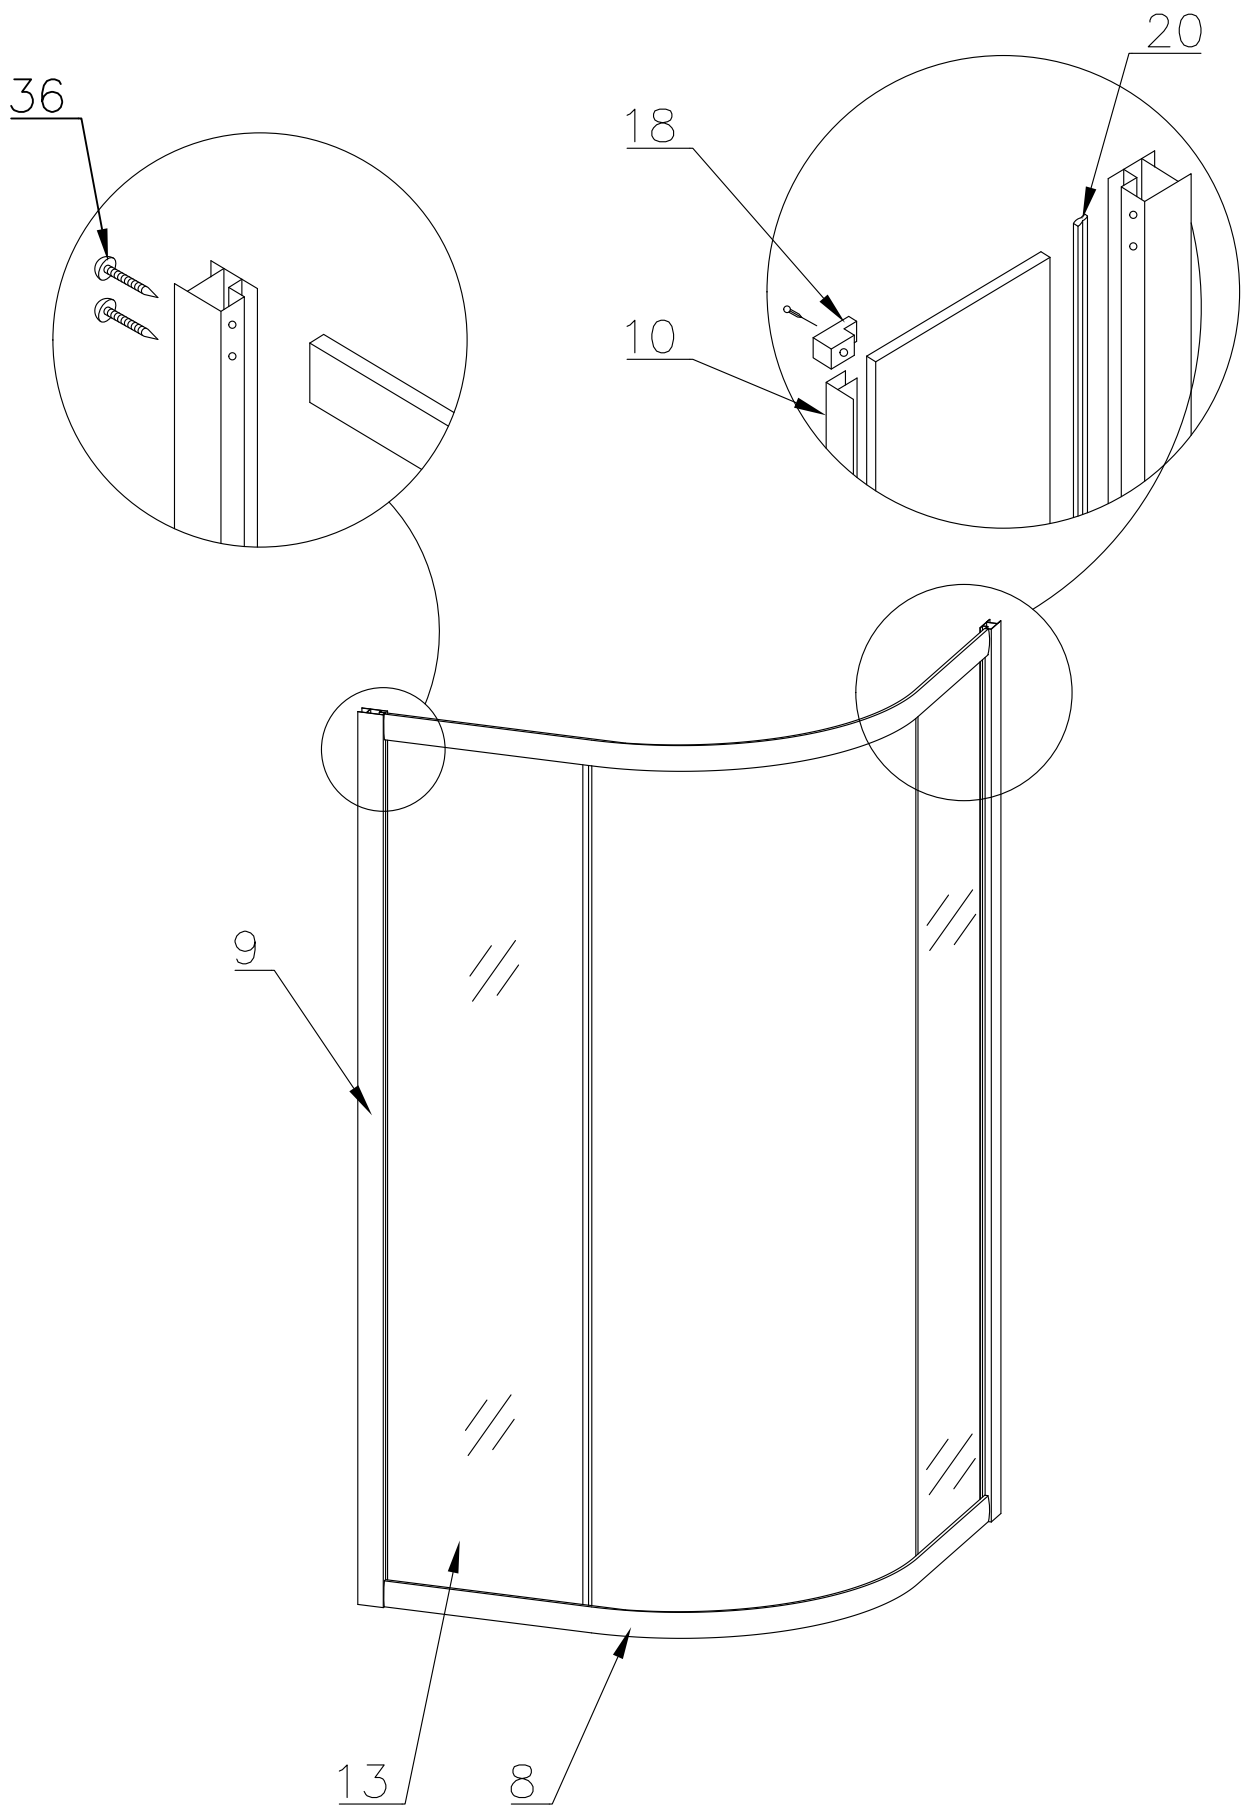

Душевая кабина RB 90 ВК4 / ВК6  
RB 100 ВК6  
Инструкция по сборке

№	рисунок	КОЛИЧЕСТВО
1	 поддон	1 шт
2	 панель поддона	1 шт
3	 каркас	1 шт
4	 крыша	1 шт
5	 панель центральная	1 шт
6	 стенка задняя	1 шт
7	 стенка задняя	1 шт
8	 профиль горизонтальный	1 КОМПЛ
9	 профиль вертикальный	2 шт
10	 молдинг на стекло	4 шт
11	 шпилька M12 42 см	4 шт
12	 стекло подвижное	2 шт
13	 стекло фиксированное	2 шт

№	рисунок	КОЛИЧЕСТВО
14	 душевая лейка	1 шт
15	 шланг душевой лейки	1 шт
16	 душ тропический	1 шт
17	 ручка	2 шт
18	 крепление стекла 3*9	4 шт
19	 ролик	8 шт
20	 уплотнитель стекла	1 шт
21	 заглушка декоративная	3 шт
22	 уплотнитель магнитный	1 шт
23	 смеситель	1 шт
24	 держатель душевой лейки	1 шт
25	 ограничитель открытия 3*9	8 шт
26	 уголок для душевой лейки	1 шт
27	 штуцер для шланга ПВХ	2 шт
28	 форсунка	ДОП. ОПЦИЯ
29	 пластина опорная	4 шт
30	 ножка	4 шт
31	 шайба M12	6 шт
32	 гайка M12	18 шт
33	 винт M4x16	20 шт
34	 уголок крепления панели	3 шт
35	 саморез 3.2x16	26 шт
36	 саморез 3.2x41	11 шт
37	 ограничитель открытия дверей 3*9	8 шт
38	<b>ХОМУТ</b>	4 / 8 шт
39	 прижим панели	3 шт