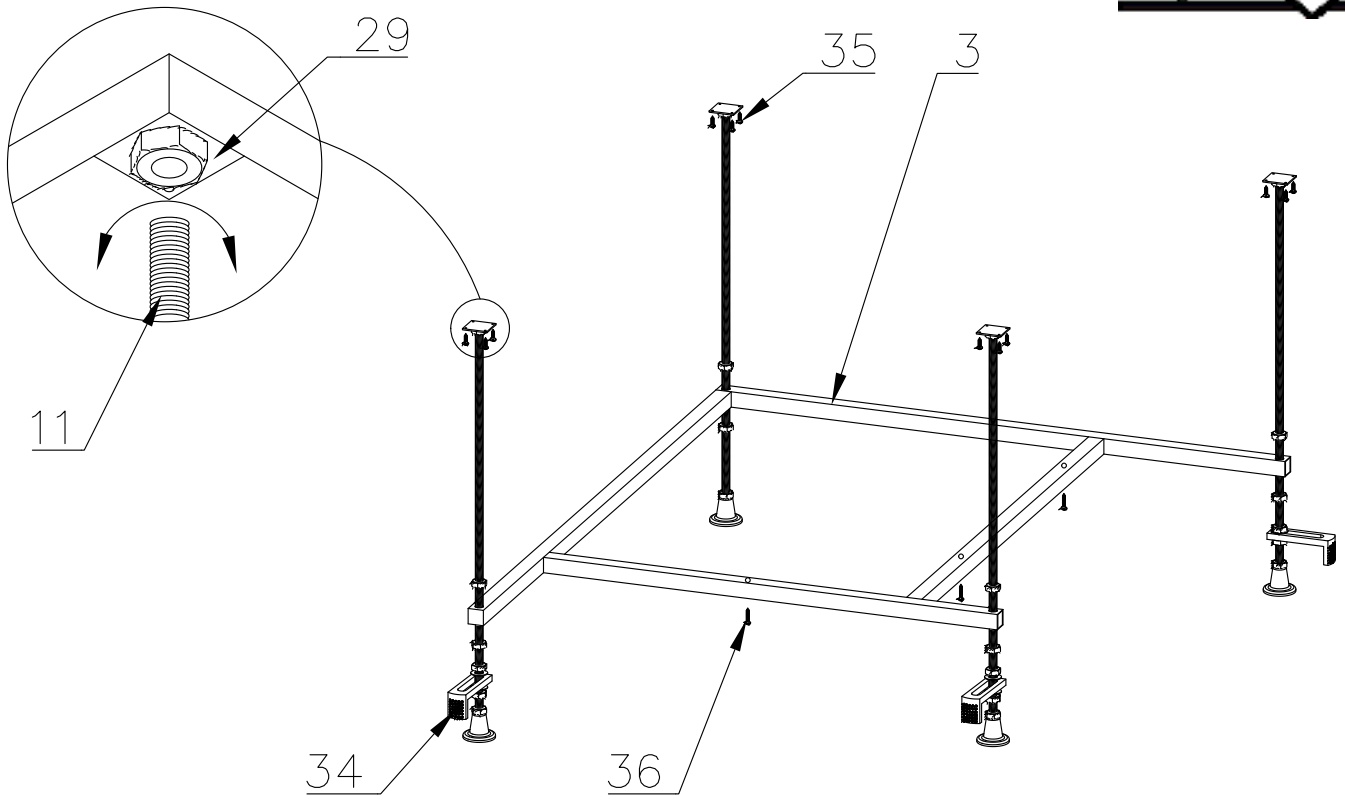

Душевая кабина RB 90 ВК4 / ВК6  
RB 100 ВК6  
Инструкция по сборке

№	рисунок	КОЛИЧЕСТВО
1	 поддон	1 шт
2	 панель поддона	1 шт
3	 каркас	1 шт
4	 крыша	1 шт
5	 панель центральная	1 шт
6	 стенка задняя	1 шт
7	 стенка задняя	1 шт
8	 профиль горизонтальный	1 КОМПЛ
9	 профиль вертикальный	2 шт
10	 молдинг на стекло	4 шт
11	 шпилька M12 42 см	4 шт
12	 стекло подвижное	2 шт
13	 стекло фиксированное	2 шт

№	рисунок	КОЛИЧЕСТВО
14	 душевая лейка	1 шт
15	 шланг душевой лейки	1 шт
16	 душ тропический	1 шт
17	 ручка	2 шт
18	 крепление стекла 3*9	4 шт
19	 ролик	8 шт
20	 уплотнитель стекла	1 шт
21	 заглушка декоративная	3 шт
22	 уплотнитель магнитный	1 шт
23	 смеситель	1 шт
24	 держатель душевой лейки	1 шт
25	 ограничитель открытия 3*9	8 шт
26	 уголок для душевой лейки	1 шт
27	 штуцер для шланга ПВХ	2 шт
28	 форсунка	ДОП. ОПЦИЯ
29	 пластина опорная	4 шт
30	 ножка	4 шт
31	 шайба M12	6 шт
32	 гайка M12	18 шт
33	 винт M4x16	20 шт
34	 уголок крепления панели	3 шт
35	 саморез 3.2x16	26 шт
36	 саморез 3.2x41	11 шт
37	 ограничитель открытия дверей 3*9	8 шт
38	<b>ХОМУТ</b>	4 / 8 шт
39	 прижим панели	3 шт