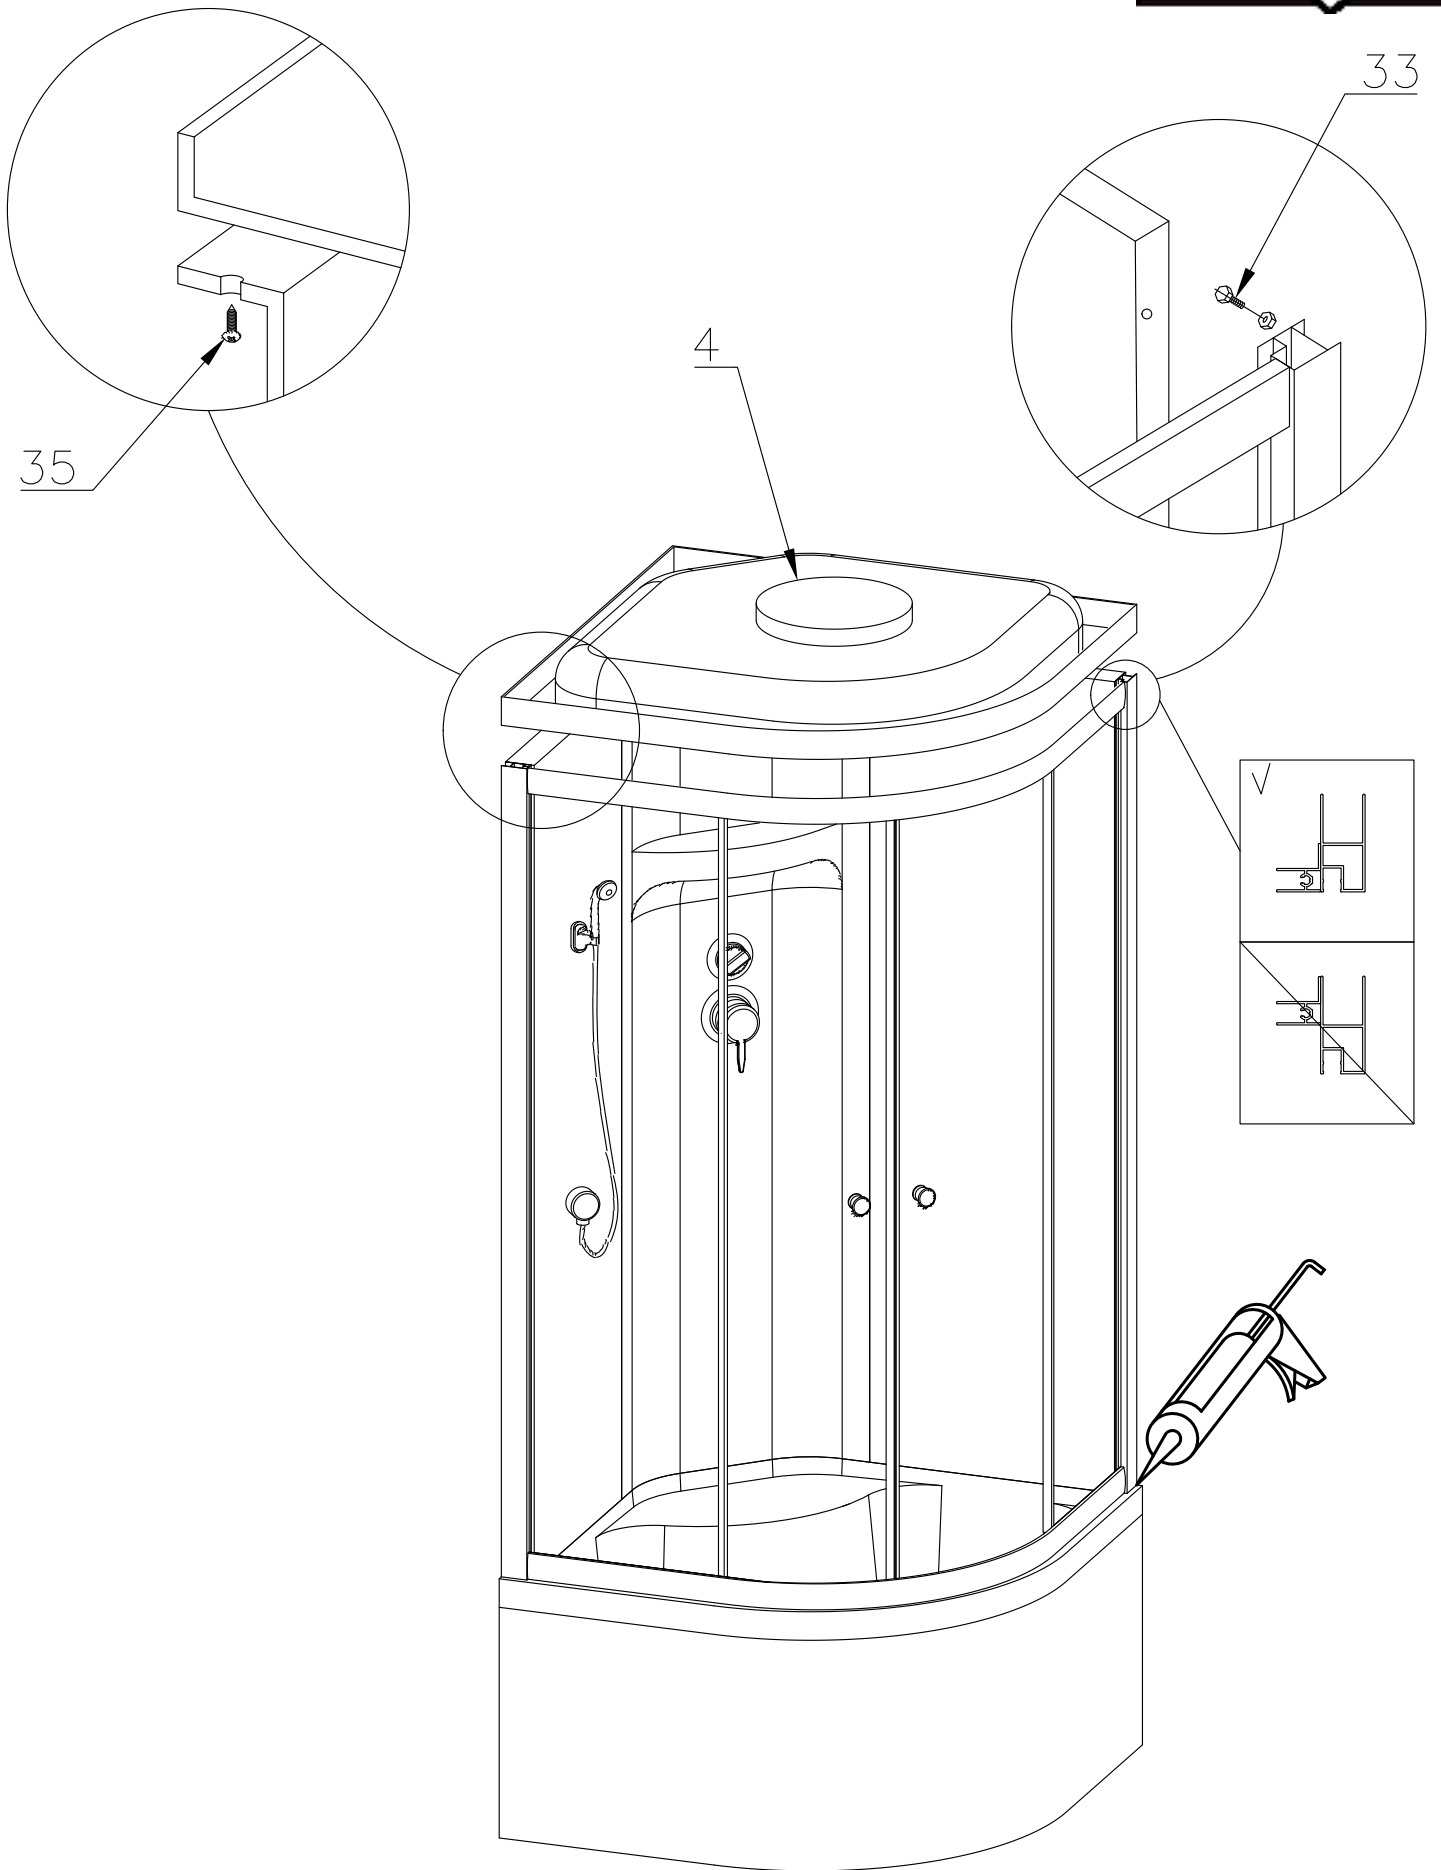

Душевая кабина RB 90 ВК4 / ВК6  
RB 100 ВК6  
Инструкция по сборке

№	рисунок	КОЛИЧЕСТВО
1	 поддон	1 шт
2	 панель поддона	1 шт
3	 каркас	1 шт
4	 крыша	1 шт
5	 панель центральная	1 шт
6	 стенка задняя	1 шт
7	 стенка задняя	1 шт
8	 профиль горизонтальный	1 КОМПЛ
9	 профиль вертикальный	2 шт
10	 молдинг на стекло	4 шт
11	 шпилька M12 42 см	4 шт
12	 стекло подвижное	2 шт
13	 стекло фиксированное	2 шт

№	рисунок	КОЛИЧЕСТВО
14	 душевая лейка	1 шт
15	 шланг душевой лейки	1 шт
16	 душ тропический	1 шт
17	 ручка	2 шт
18	 крепление стекла 3*9	4 шт
19	 ролик	8 шт
20	 уплотнитель стекла	1 шт
21	 заглушка декоративная	3 шт
22	 уплотнитель магнитный	1 шт
23	 смеситель	1 шт
24	 держатель душевой лейки	1 шт
25	 ограничитель открытия 3*9	8 шт
26	 уголок для душевой лейки	1 шт
27	 штуцер для шланга ПВХ	2 шт
28	 форсунка	ДОП. ОПЦИЯ
29	 пластина опорная	4 шт
30	 ножка	4 шт
31	 шайба M12	6 шт
32	 гайка M12	18 шт
33	 винт M4x16	20 шт
34	 уголок крепления панели	3 шт
35	 саморез 3.2x16	26 шт
36	 саморез 3.2x41	11 шт
37	 ограничитель открытия дверей 3*9	8 шт
38	<b>ХОМУТ</b>	4 / 8 шт
39	 прижим панели	3 шт