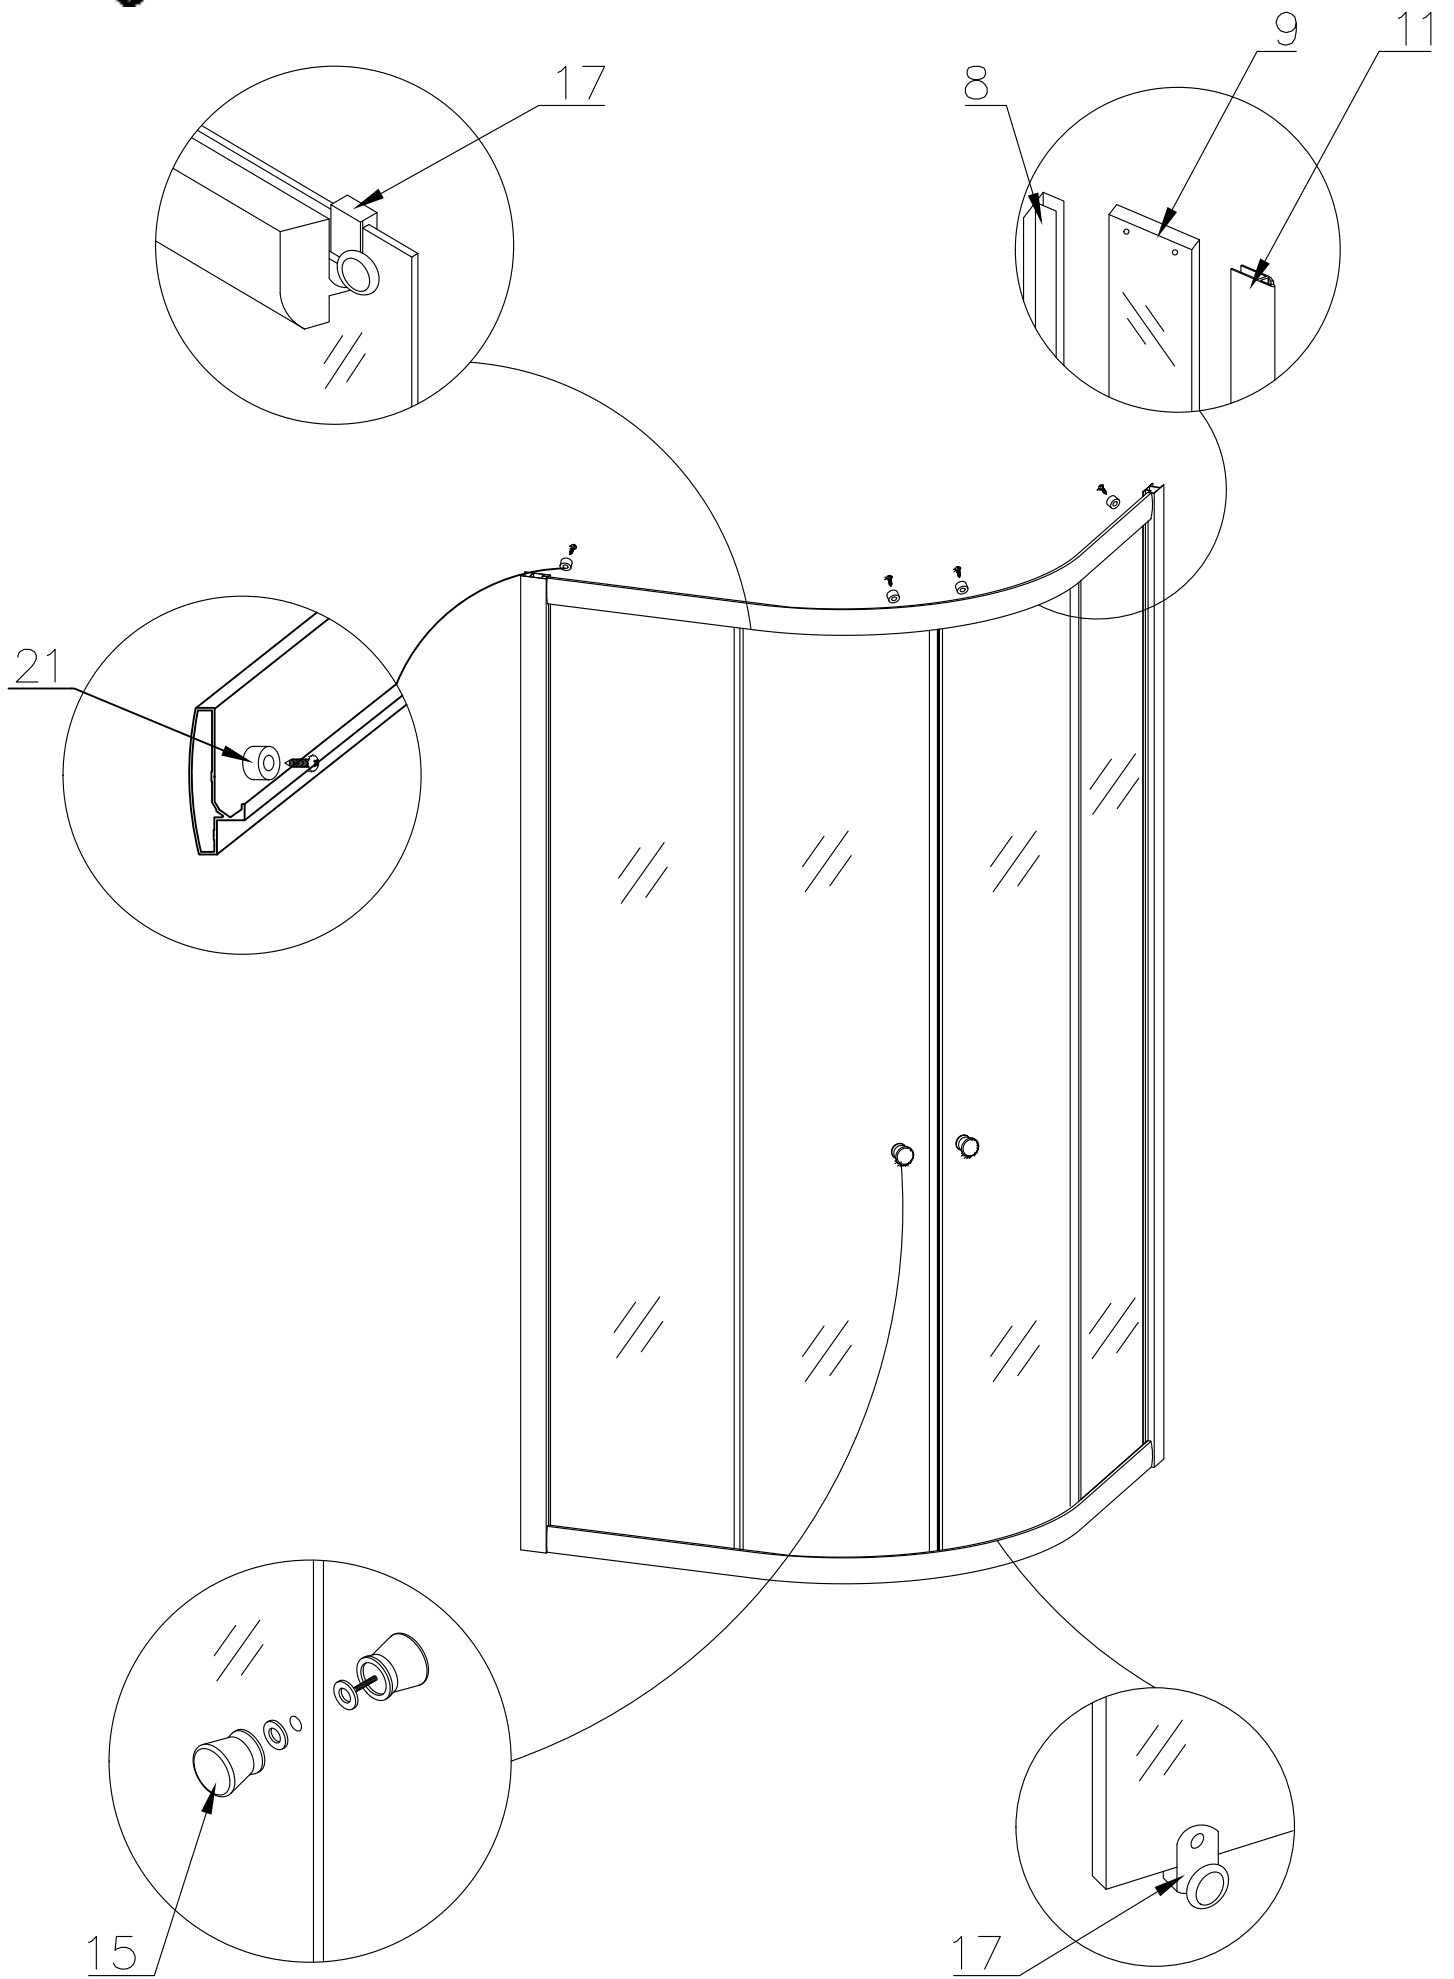

Душевая кабина RB 90 НК 1

Инструкция по сборке

№	рисунок	количество
1	 поддон	1 шт
2	 крыша	1 шт
3	 панель центральная	1 шт
4	 стенка под кран	1 шт
5	 стенка под зеркало	1 шт
6	 профили горизонтальные	1 компл
7	 профиль вертикальный	2 шт
8	 молдинг на стекло	4 шт
9	 стекло подвижное	2 шт
10	 стекло фиксированное	2 шт
11	 уплотнитель магнитный	1 шт

№	рисунок	количество
12	 лейка душевая	1 шт
13	 шланг душевой лейки	1 шт
14	 душ тропический	1 шт
15	 ручка	2 шт
16	 крепление стекла 3*9	4 шт
17	 ролик	8 шт
18	 уплотнитель стекла	1 шт
19	 смеситель	1 шт
20	 держатель душевой лейки	1 шт
21	 ограничитель открытия дверей 3*9	8 шт
22	 уголок для душевой лейки	1 шт
23	 штуцер для шланга ПВХ	2 шт
24	 форсунка	6 шт опция
25	 винт M6x25	22 шт
26	 саморез 3.2x16	20 шт
27	 саморез 3.2x41(50)	8 шт
28	сифон	1 шт
29	хомут	4 / 8 шт