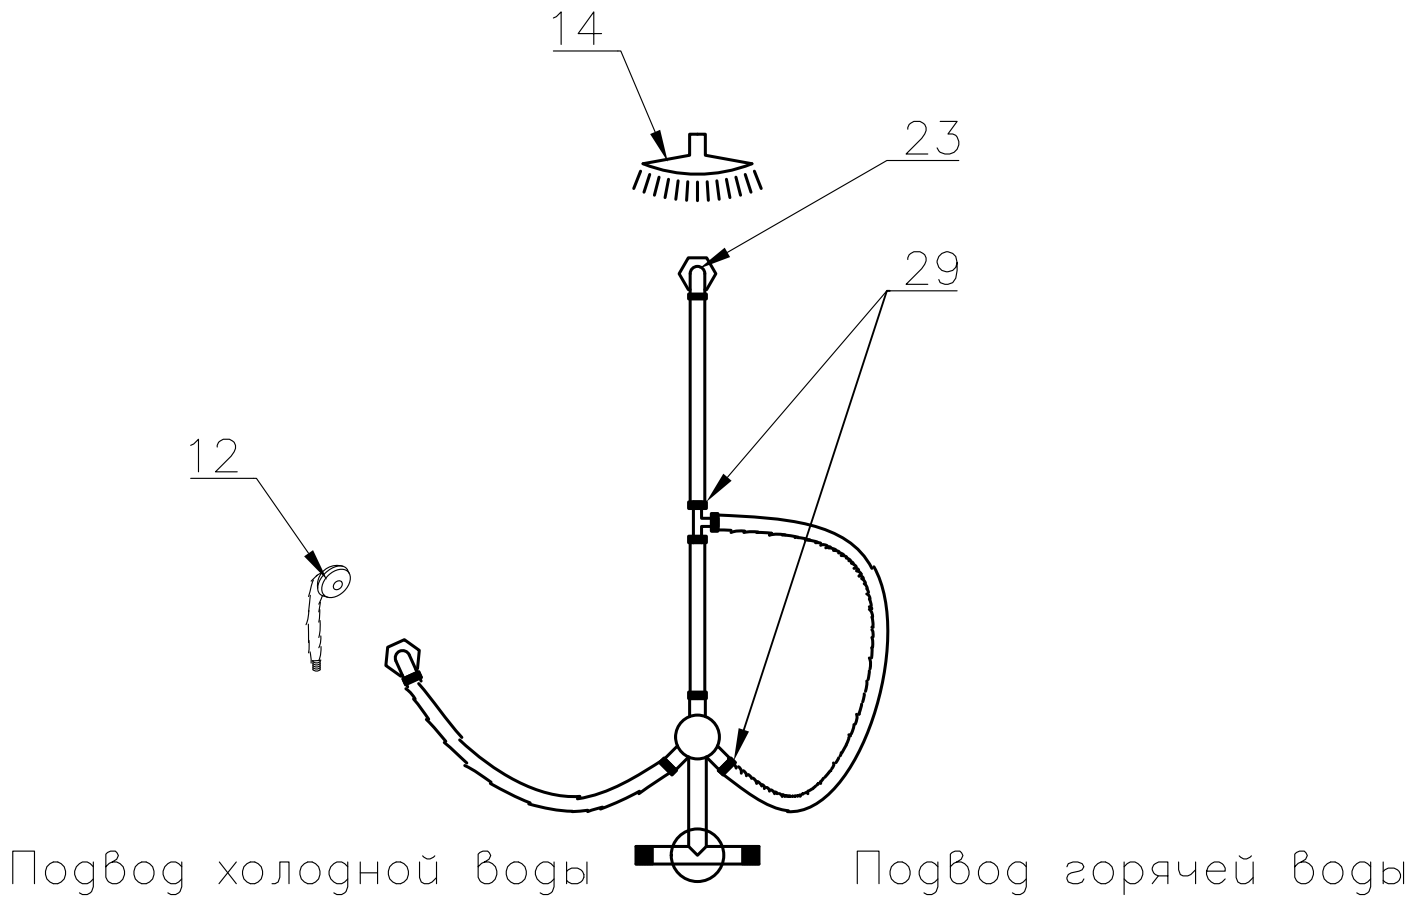

Душевая кабина RB 90 НК 1

Инструкция по сборке

№	рисунок	количество
1	 поддон	1 шт
2	 крыша	1 шт
3	 панель центральная	1 шт
4	 стенка под кран	1 шт
5	 стенка под зеркало	1 шт
6	 профили горизонтальные	1 компл
7	 профиль вертикальный	2 шт
8	 молдинг на стекло	4 шт
9	 стекло подвижное	2 шт
10	 стекло фиксированное	2 шт
11	 уплотнитель магнитный	1 шт

№	рисунок	количество
12	 лейка душевая	1 шт
13	 шланг душевой лейки	1 шт
14	 душ тропический	1 шт
15	 ручка	2 шт
16	 крепление стекла 3*9	4 шт
17	 ролик	8 шт
18	 уплотнитель стекла	1 шт
19	 смеситель	1 шт
20	 держатель душевой лейки	1 шт
21	 ограничитель открытия дверей 3*9	8 шт
22	 уголок для душевой лейки	1 шт
23	 штуцер для шланга ПВХ	2 шт
24	 форсунка	6 шт опция
25	 винт M6x25	22 шт
26	 саморез 3.2x16	20 шт
27	 саморез 3.2x41(50)	8 шт
28	сифон	1 шт
29	хомут	4 / 8 шт

Вариант 1 (кран на 2 выхода)

Вариант 2 (кран на 3 выхода)

Достоверную информацию уточняйте на santehnica.ru.