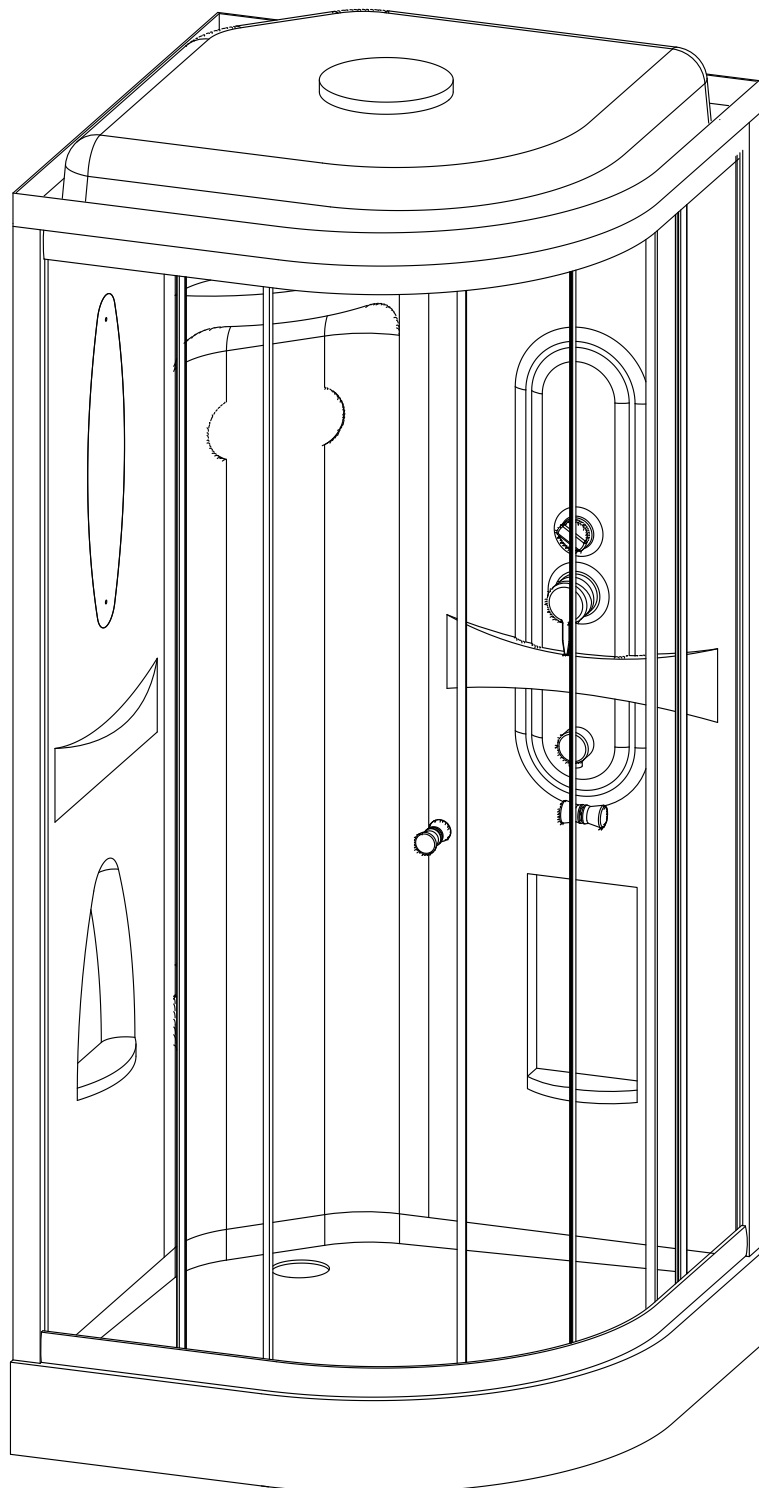

Душевая кабина RB 90 НК 1

Инструкция по сборке

№	рисунок	количество
1	 поддон	1 шт
2	 крыша	1 шт
3	 панель центральная	1 шт
4	 стенка под кран	1 шт
5	 стенка под зеркало	1 шт
6	 профили горизонтальные	1 компл
7	 профиль вертикальный	2 шт
8	 молдинг на стекло	4 шт
9	 стекло подвижное	2 шт
10	 стекло фиксированное	2 шт
11	 уплотнитель магнитный	1 шт

№	рисунок	количество
12	 лейка душевая	1 шт
13	 шланг душевой лейки	1 шт
14	 душ тропический	1 шт
15	 ручка	2 шт
16	 крепление стекла 3*9	4 шт
17	 ролик	8 шт
18	 уплотнитель стекла	1 шт
19	 смеситель	1 шт
20	 держатель душевой лейки	1 шт
21	 ограничитель открытия дверей 3*9	8 шт
22	 уголок для душевой лейки	1 шт
23	 штуцер для шланга ПВХ	2 шт
24	 форсунка	6 шт опция
25	 винт M6x25	22 шт
26	 саморез 3.2x16	20 шт
27	 саморез 3.2x41(50)	8 шт
28	сифон	1 шт
29	хомут	4 / 8 шт