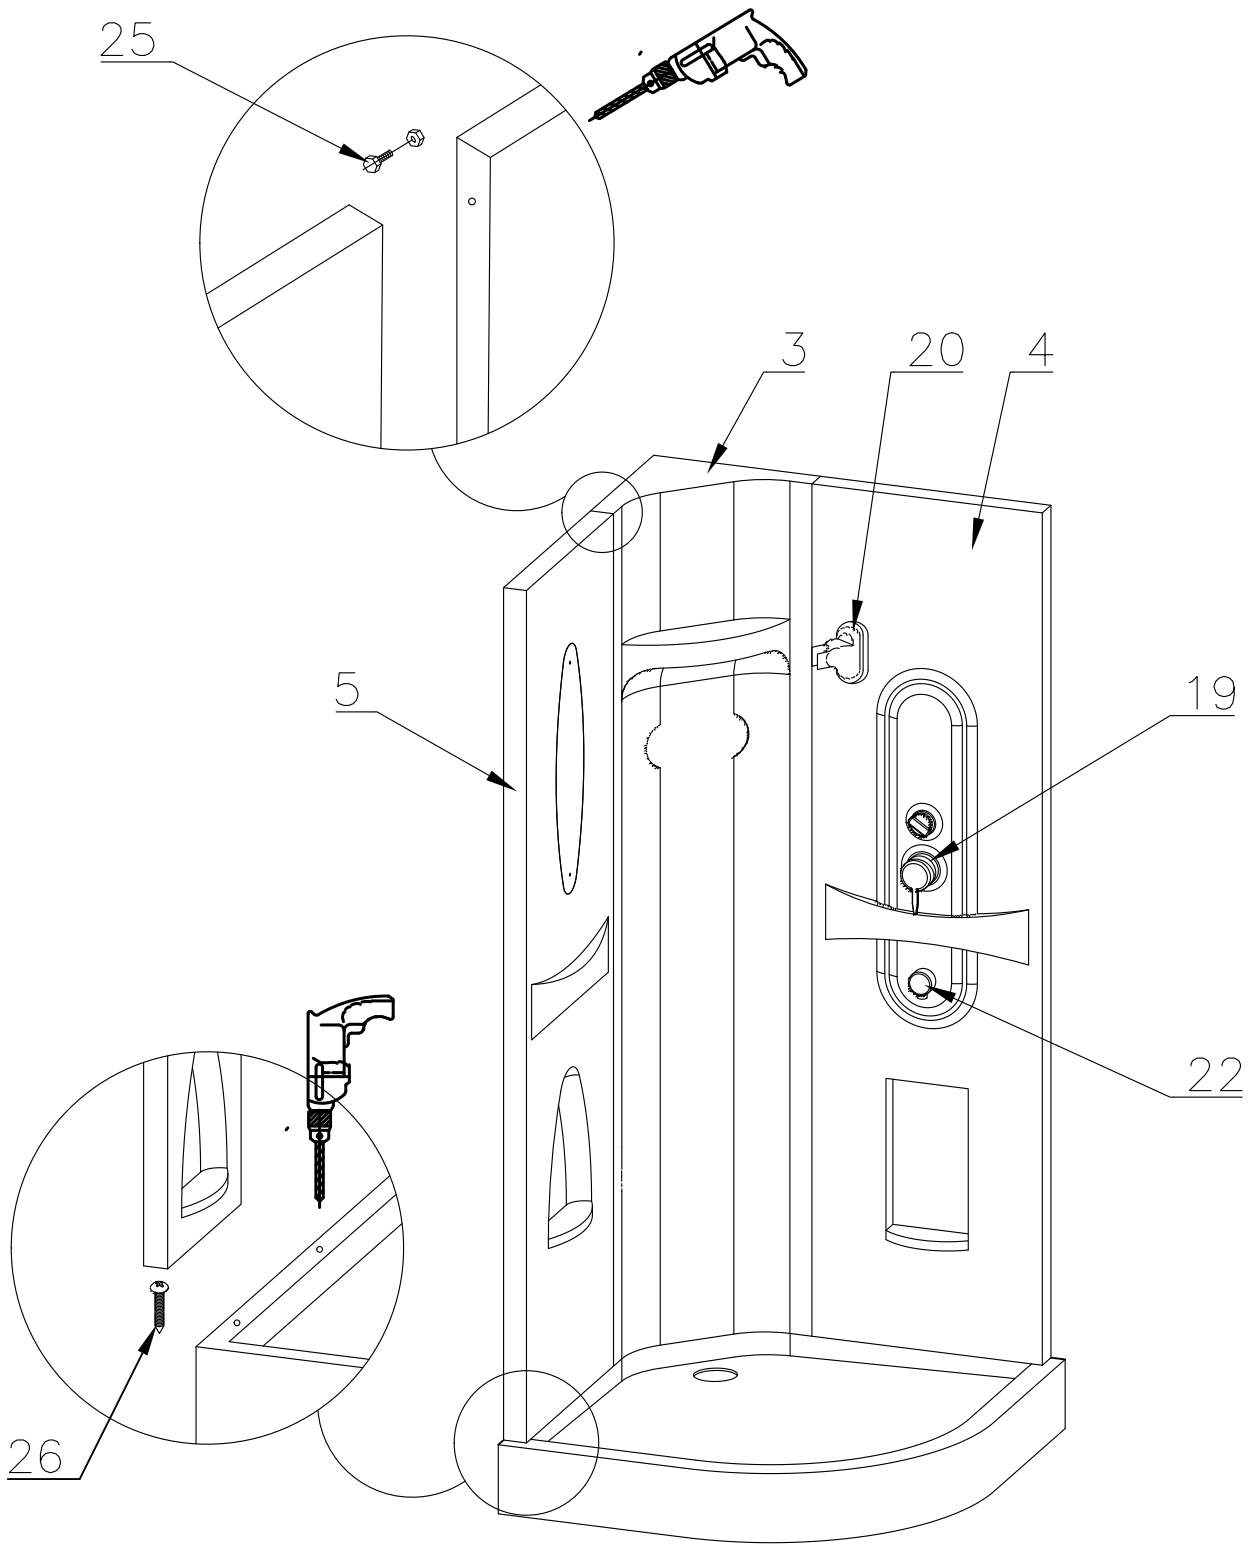

Душевая кабина RB 90 НК 1

Инструкция по сборке

№	рисунок	количество
1	 поддон	1 шт
2	 крыша	1 шт
3	 панель центральная	1 шт
4	 стенка под кран	1 шт
5	 стенка под зеркало	1 шт
6	 профили горизонтальные	1 компл
7	 профиль вертикальный	2 шт
8	 молдинг на стекло	4 шт
9	 стекло подвижное	2 шт
10	 стекло фиксированное	2 шт
11	 уплотнитель магнитный	1 шт

№	рисунок	количество
12	 лейка душевая	1 шт
13	 шланг душевой лейки	1 шт
14	 душ тропический	1 шт
15	 ручка	2 шт
16	 крепление стекла 3*9	4 шт
17	 ролик	8 шт
18	 уплотнитель стекла	1 шт
19	 смеситель	1 шт
20	 держатель душевой лейки	1 шт
21	 ограничитель открытия дверей 3*9	8 шт
22	 уголок для душевой лейки	1 шт
23	 штуцер для шланга ПВХ	2 шт
24	 форсунка	6 шт опция
25	 винт M6x25	22 шт
26	 саморез 3.2x16	20 шт
27	 саморез 3.2x41(50)	8 шт
28	сифон	1 шт
29	хомут	4 / 8 шт