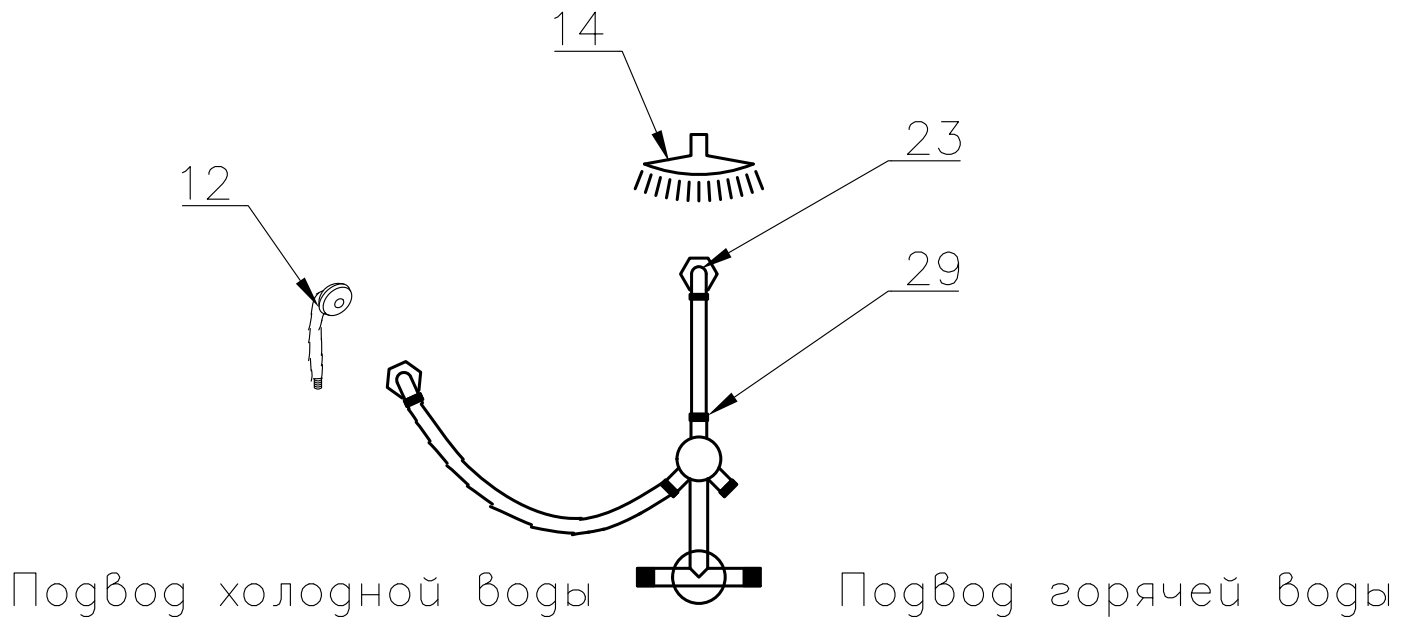

№	рисунок	количество
12	 лейка душевая	1 шт
13	 шланг душевой лейки	1 шт
14	 душ тропический	1 шт
15	 ручка	2 шт
16	 крепление стекла 3*9	4 шт
17	 ролик	8 шт
18	 уплотнитель стекла	1 шт
19	 смеситель	1 шт
20	 держатель душевой лейки	1 шт
21	 ограничитель открытия дверей 3*9	8 шт
22	 уголок для душевой лейки	1 шт
23	 штуцер для шланга ПВХ	2 шт
24	 форсунка	6 шт опция
25	 винт M6x25	22 шт
26	 саморез 3.2x16	20 шт
27	 саморез 3.2x41(50)	8 шт
28	сифон	1 шт
29	хомут	4 / 8 шт

Вариант 1 (кран на 2 выхода)

Вариант 2 (кран на 3 выхода)

Достоверную информацию уточняйте на santehnica.ru.