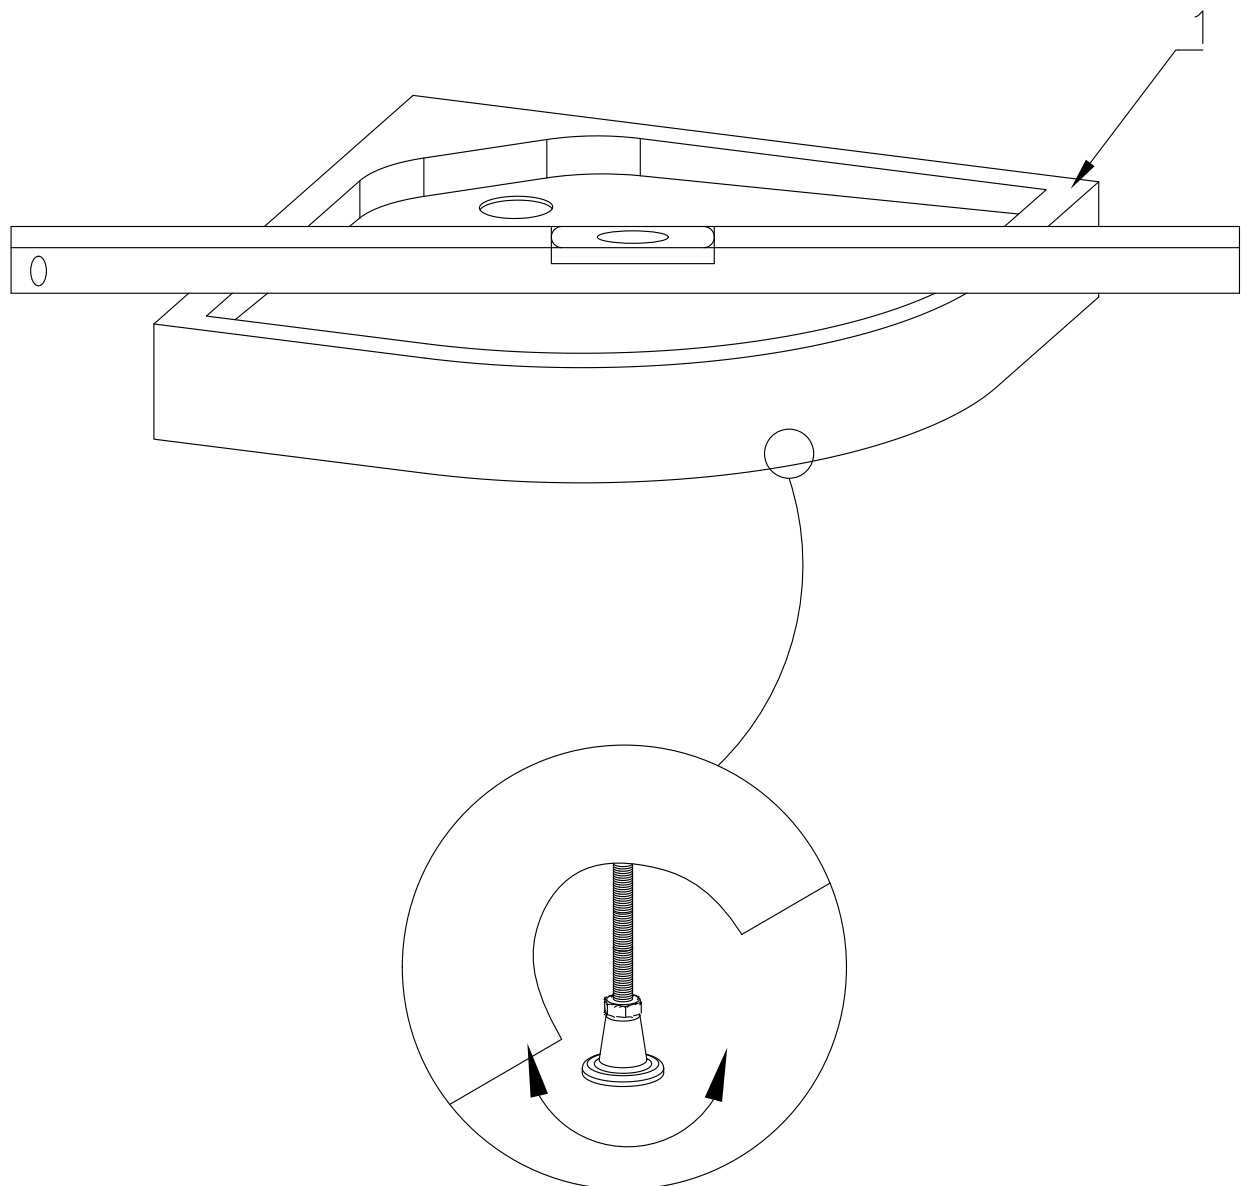

Душевая кабина RB 90 НК 1

Инструкция по сборке

№	рисунок	количество
1	 поддон	1 шт
2	 крыша	1 шт
3	 панель центральная	1 шт
4	 стенка под кран	1 шт
5	 стенка под зеркало	1 шт
6	 профили горизонтальные	1 компл
7	 профиль вертикальный	2 шт
8	 молдинг на стекло	4 шт
9	 стекло подвижное	2 шт
10	 стекло фиксированное	2 шт
11	 уплотнитель магнитный	1 шт

№	рисунок	количество
12	 лейка душевая	1 шт
13	 шланг душевой лейки	1 шт
14	 душ тропический	1 шт
15	 ручка	2 шт
16	 крепление стекла 3*9	4 шт
17	 ролик	8 шт
18	 уплотнитель стекла	1 шт
19	 смеситель	1 шт
20	 держатель душевой лейки	1 шт
21	 ограничитель открытия дверей 3*9	8 шт
22	 уголок для душевой лейки	1 шт
23	 штуцер для шланга ПВХ	2 шт
24	 форсунка	6 шт опция
25	 винт M6x25	22 шт
26	 саморез 3.2x16	20 шт
27	 саморез 3.2x41(50)	8 шт
28	сифон	1 шт
29	хомут	4 / 8 шт