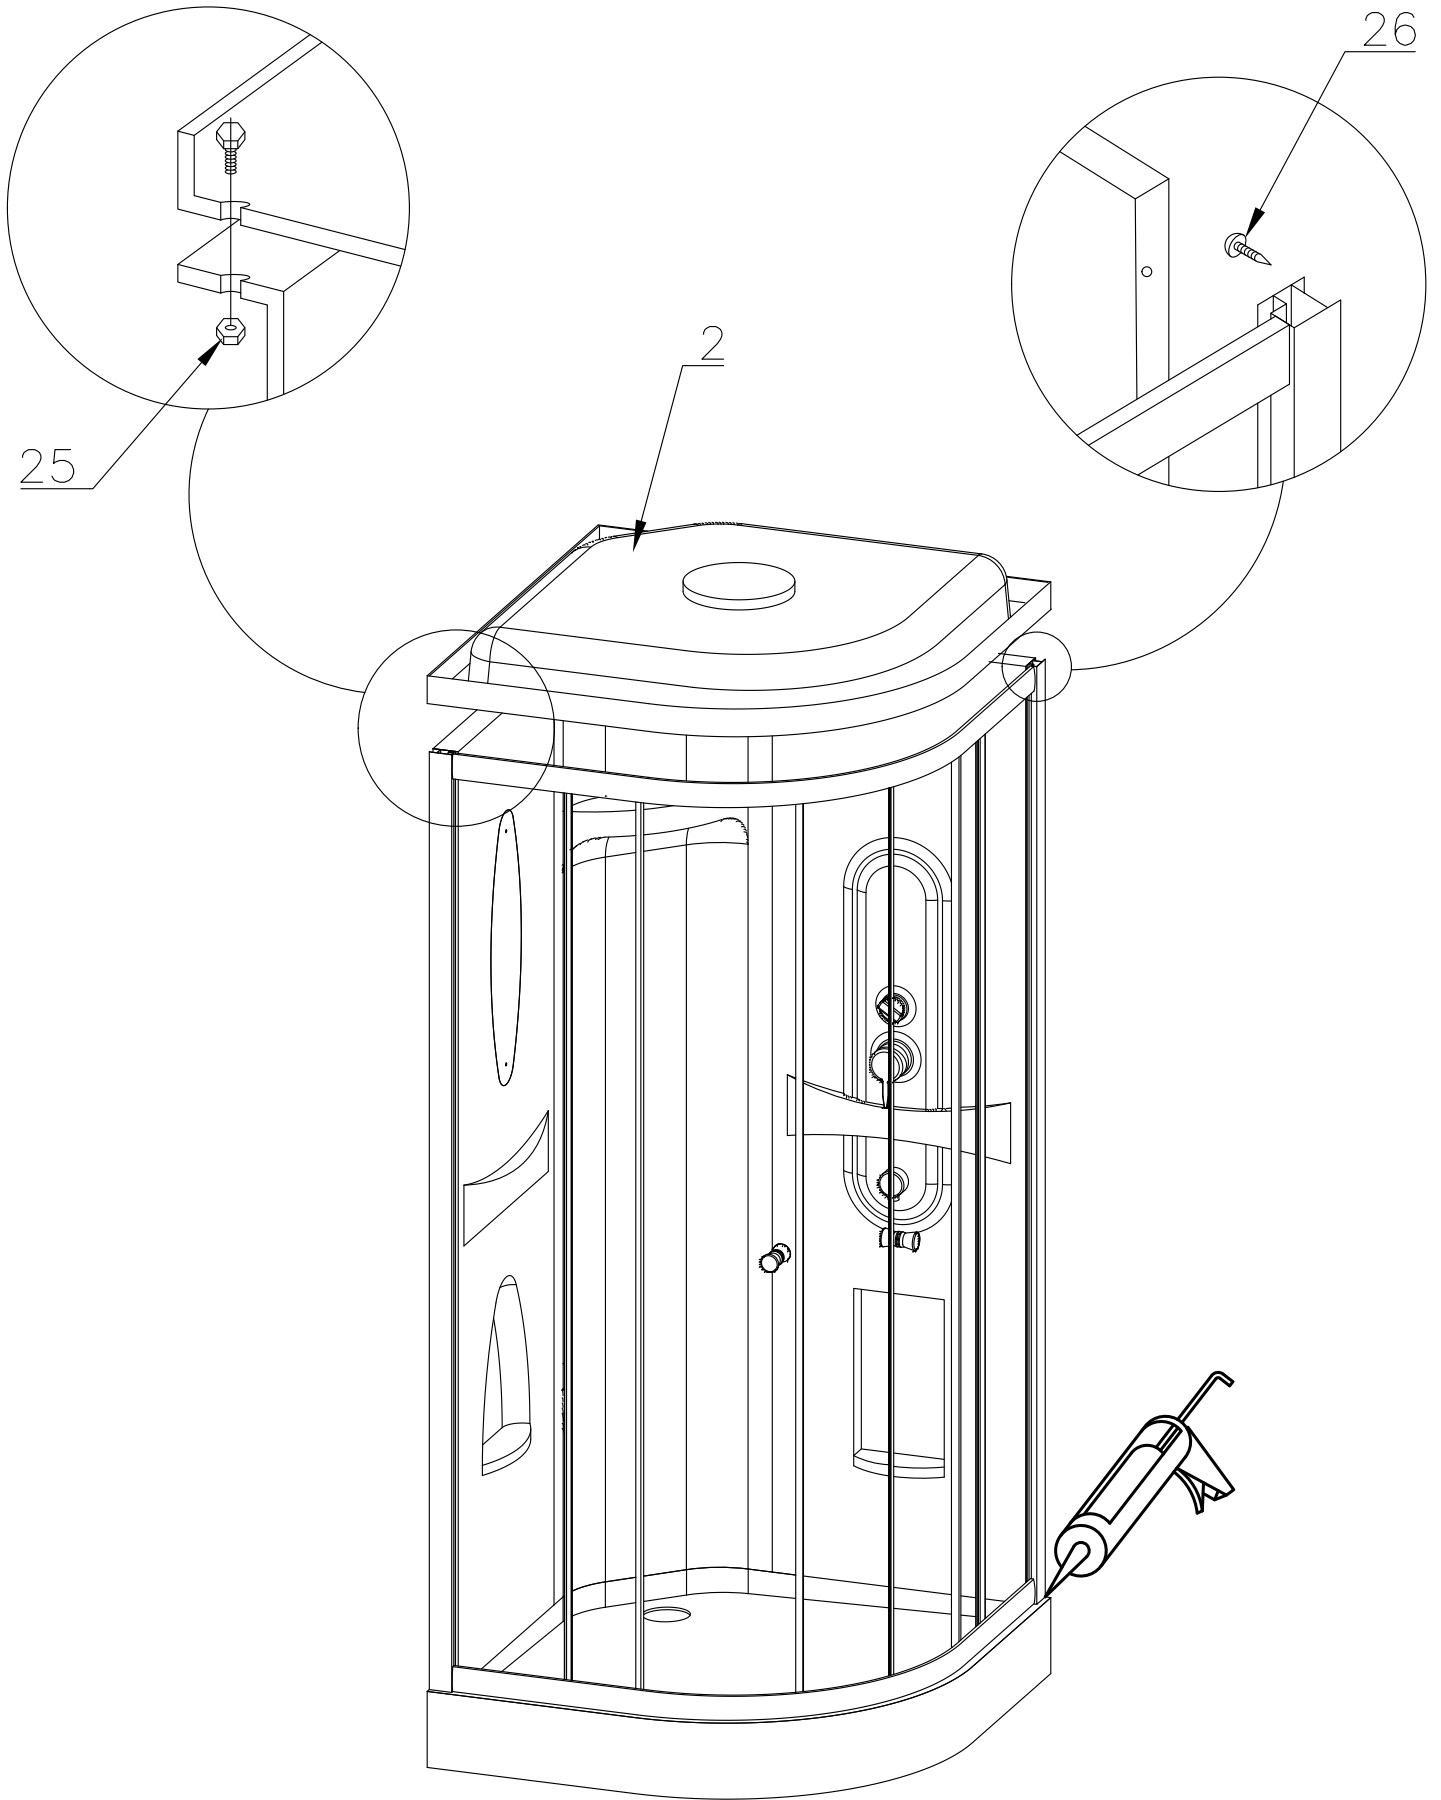

Душевая кабина RB 90 НК 1

Инструкция по сборке

№	рисунок	количество
1	 поддон	1 шт
2	 крыша	1 шт
3	 панель центральная	1 шт
4	 стенка под кран	1 шт
5	 стенка под зеркало	1 шт
6	 профили горизонтальные	1 компл
7	 профиль вертикальный	2 шт
8	 молдинг на стекло	4 шт
9	 стекло подвижное	2 шт
10	 стекло фиксированное	2 шт
11	 уплотнитель магнитный	1 шт

№	рисунок	количество
12	 лейка душевая	1 шт
13	 шланг душевой лейки	1 шт
14	 душ тропический	1 шт
15	 ручка	2 шт
16	 крепление стекла 3*9	4 шт
17	 ролик	8 шт
18	 уплотнитель стекла	1 шт
19	 смеситель	1 шт
20	 держатель душевой лейки	1 шт
21	 ограничитель открытия дверей 3*9	8 шт
22	 уголок для душевой лейки	1 шт
23	 штуцер для шланга ПВХ	2 шт
24	 форсунка	6 шт опция
25	 винт M6x25	22 шт
26	 саморез 3.2x16	20 шт
27	 саморез 3.2x41(50)	8 шт
28	сифон	1 шт
29	хомут	4 / 8 шт