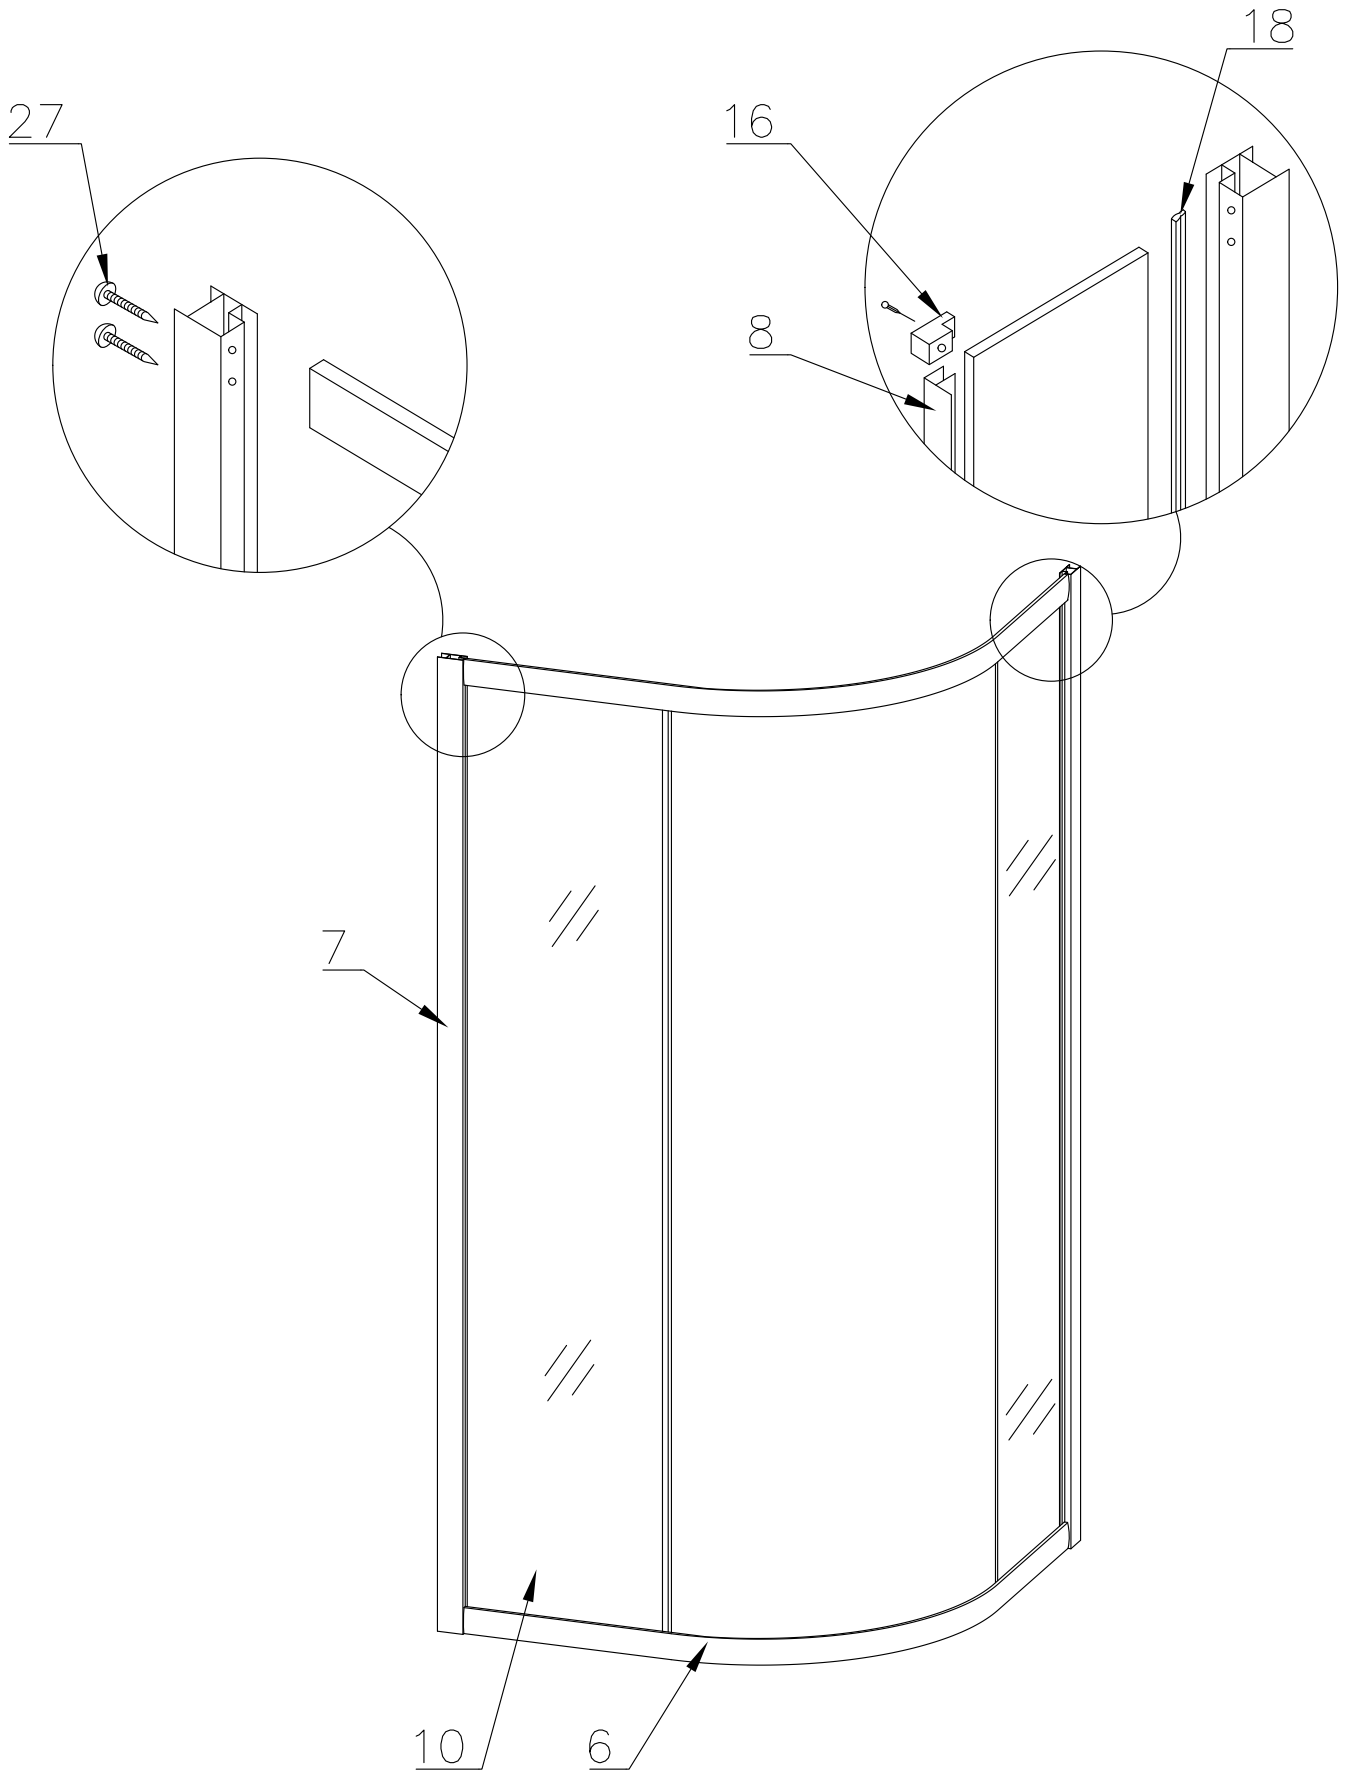

Душевая кабина RB 90 НК 1

Инструкция по сборке

№	рисунок	количество
1	 поддон	1 шт
2	 крыша	1 шт
3	 панель центральная	1 шт
4	 стенка под кран	1 шт
5	 стенка под зеркало	1 шт
6	 профили горизонтальные	1 компл
7	 профиль вертикальный	2 шт
8	 молдинг на стекло	4 шт
9	 стекло подвижное	2 шт
10	 стекло фиксированное	2 шт
11	 уплотнитель магнитный	1 шт

№	рисунок	количество
12	 лейка душевая	1 шт
13	 шланг душевой лейки	1 шт
14	 душ тропический	1 шт
15	 ручка	2 шт
16	 крепление стекла 3*9	4 шт
17	 ролик	8 шт
18	 уплотнитель стекла	1 шт
19	 смеситель	1 шт
20	 держатель душевой лейки	1 шт
21	 ограничитель открытия дверей 3*9	8 шт
22	 уголок для душевой лейки	1 шт
23	 штуцер для шланга ПВХ	2 шт
24	 форсунка	6 шт опция
25	 винт M6x25	22 шт
26	 саморез 3.2x16	20 шт
27	 саморез 3.2x41(50)	8 шт
28	сифон	1 шт
29	хомут	4 / 8 шт