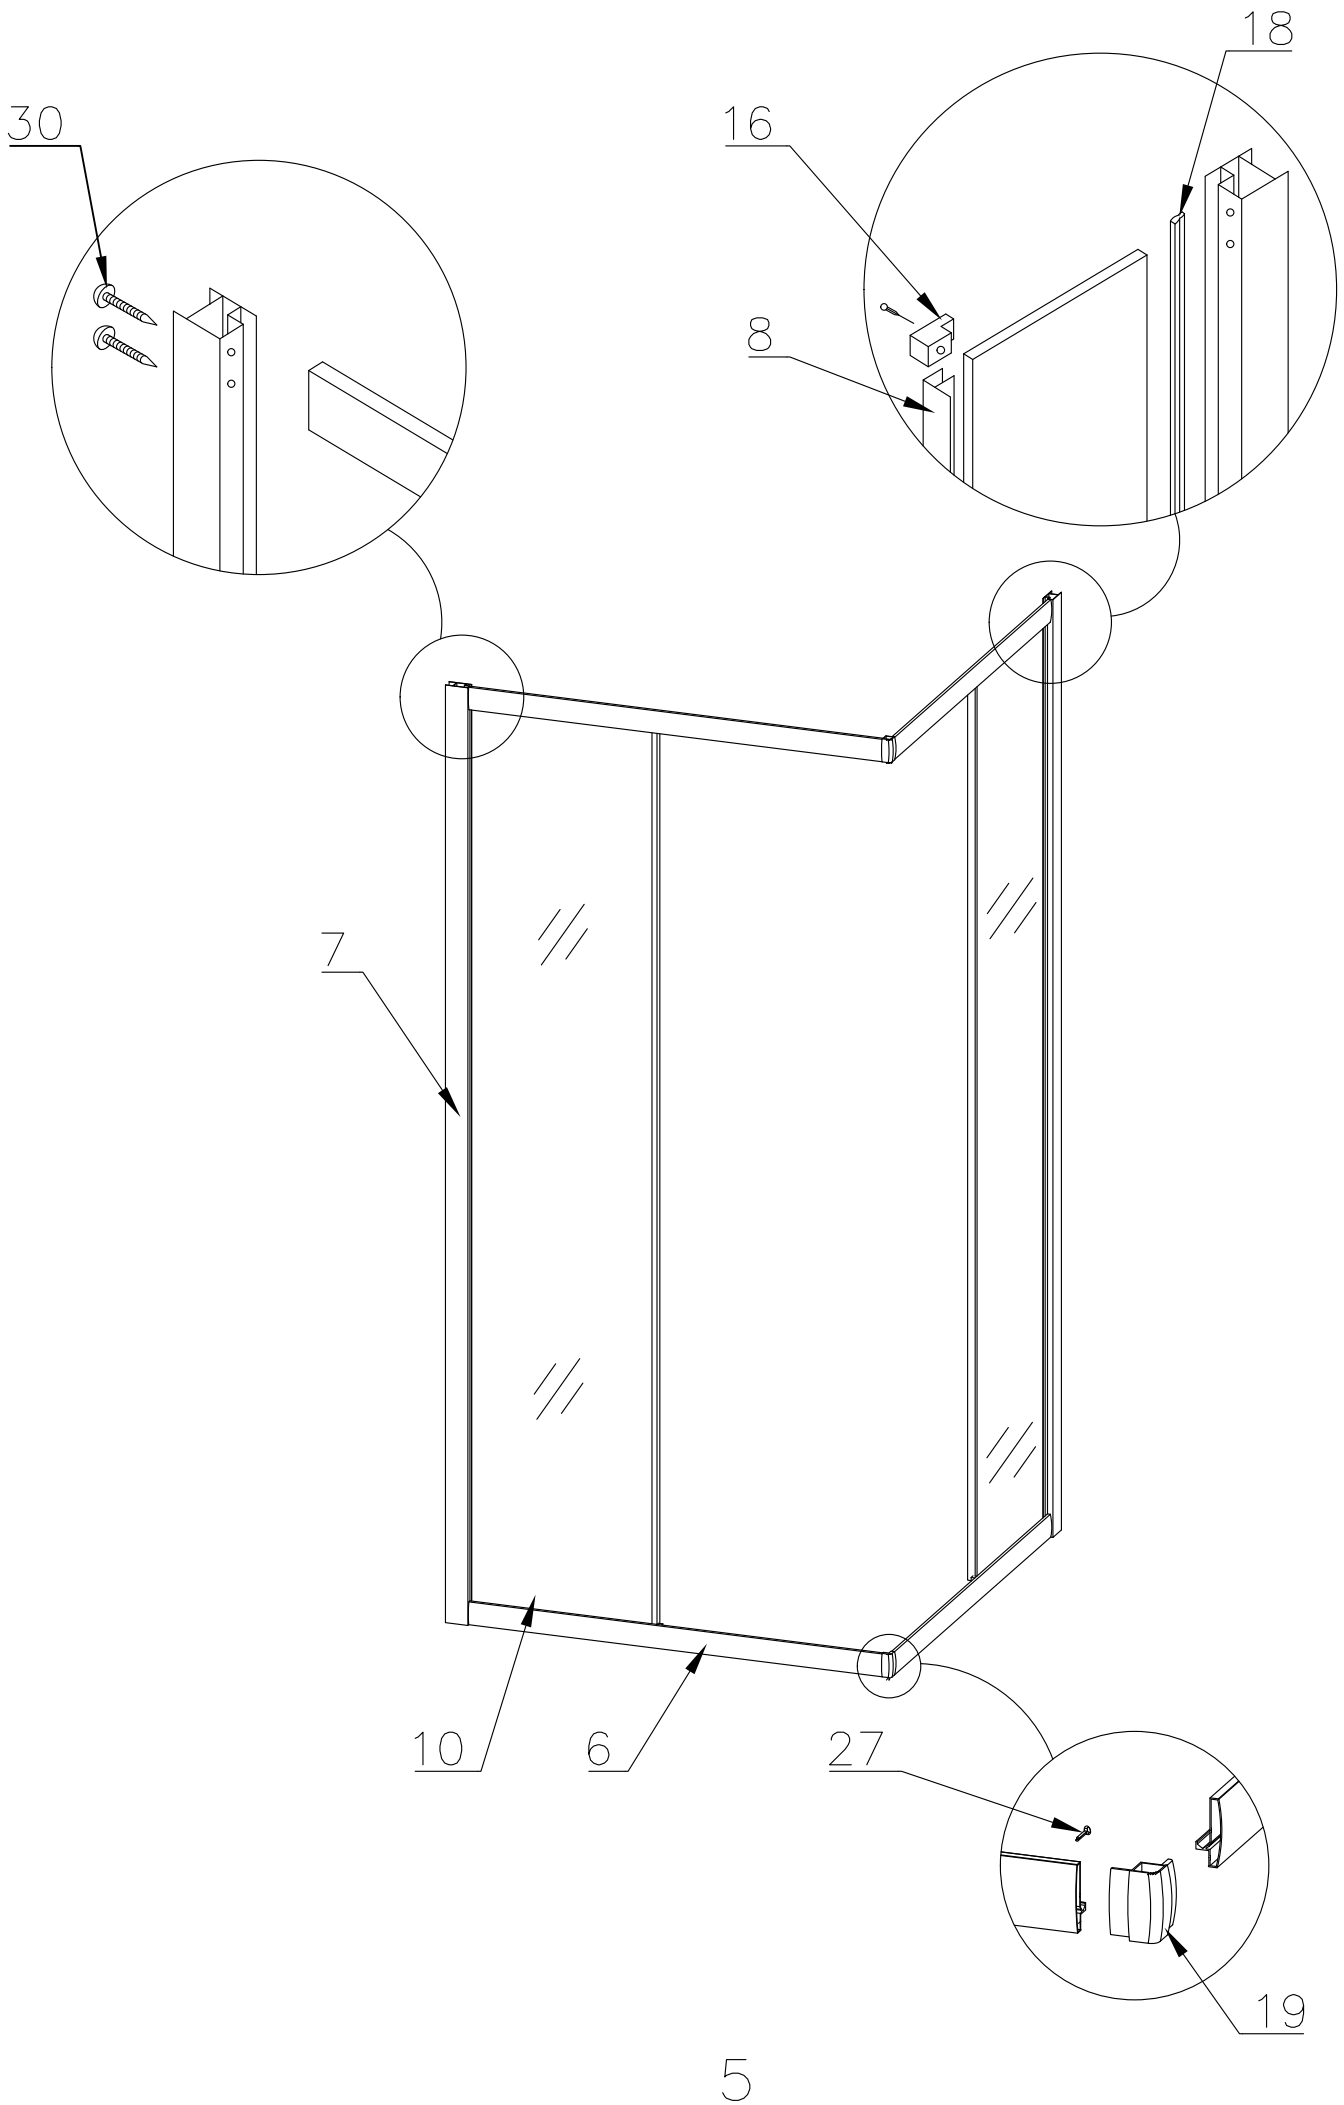

Душевая кабина RB 80/90 НР 3 / 7

Инструкция по сборке

№	рисунок	количество
1	 поддон	1 шт
2	 крыша	1 шт
3	 панель центральная	1 шт
4	 стенка задняя	1 шт
5	 стенка задняя	1 шт
6	 профиль горизонтальный	4 шт
7	 профиль вертикальный	2 шт
8	 молдинг на стекло	4 шт
9	 стекло подвижное	2 шт
10	 стекло фиксированное	2 шт
11	 уплотнитель магнитный	1 шт

№	рисунок	количество
12	 лейка душевая	1 шт
13	 шланг душевой лейки	1 шт
14	 душ тропический	1 шт
15	 ручка	2 шт
16	 3*9 крепление стекла	4 шт
17	 ролик	8 шт
18	 уплотнитель стекла	1 шт
19	 уголок для профиля	2 шт
20	 смеситель	1 шт
21	 держатель душевой лейки	1 шт
22	 3*9 ограничитель открытия дверей	8 шт
23	 уголок для душевой лейки	1 шт
24	 штуцер для шланга ПВХ	2 шт
25	 форсунка	6 шт
26	 винт M4x16	20 шт
27	 саморез 3.2x6	4 шт
28	 саморез 3.2x16	16 шт
29	 саморез 3.2x30	6 шт
30	 саморез 3.2x41(50)	8 шт
31	ХОМУТ	16 шт