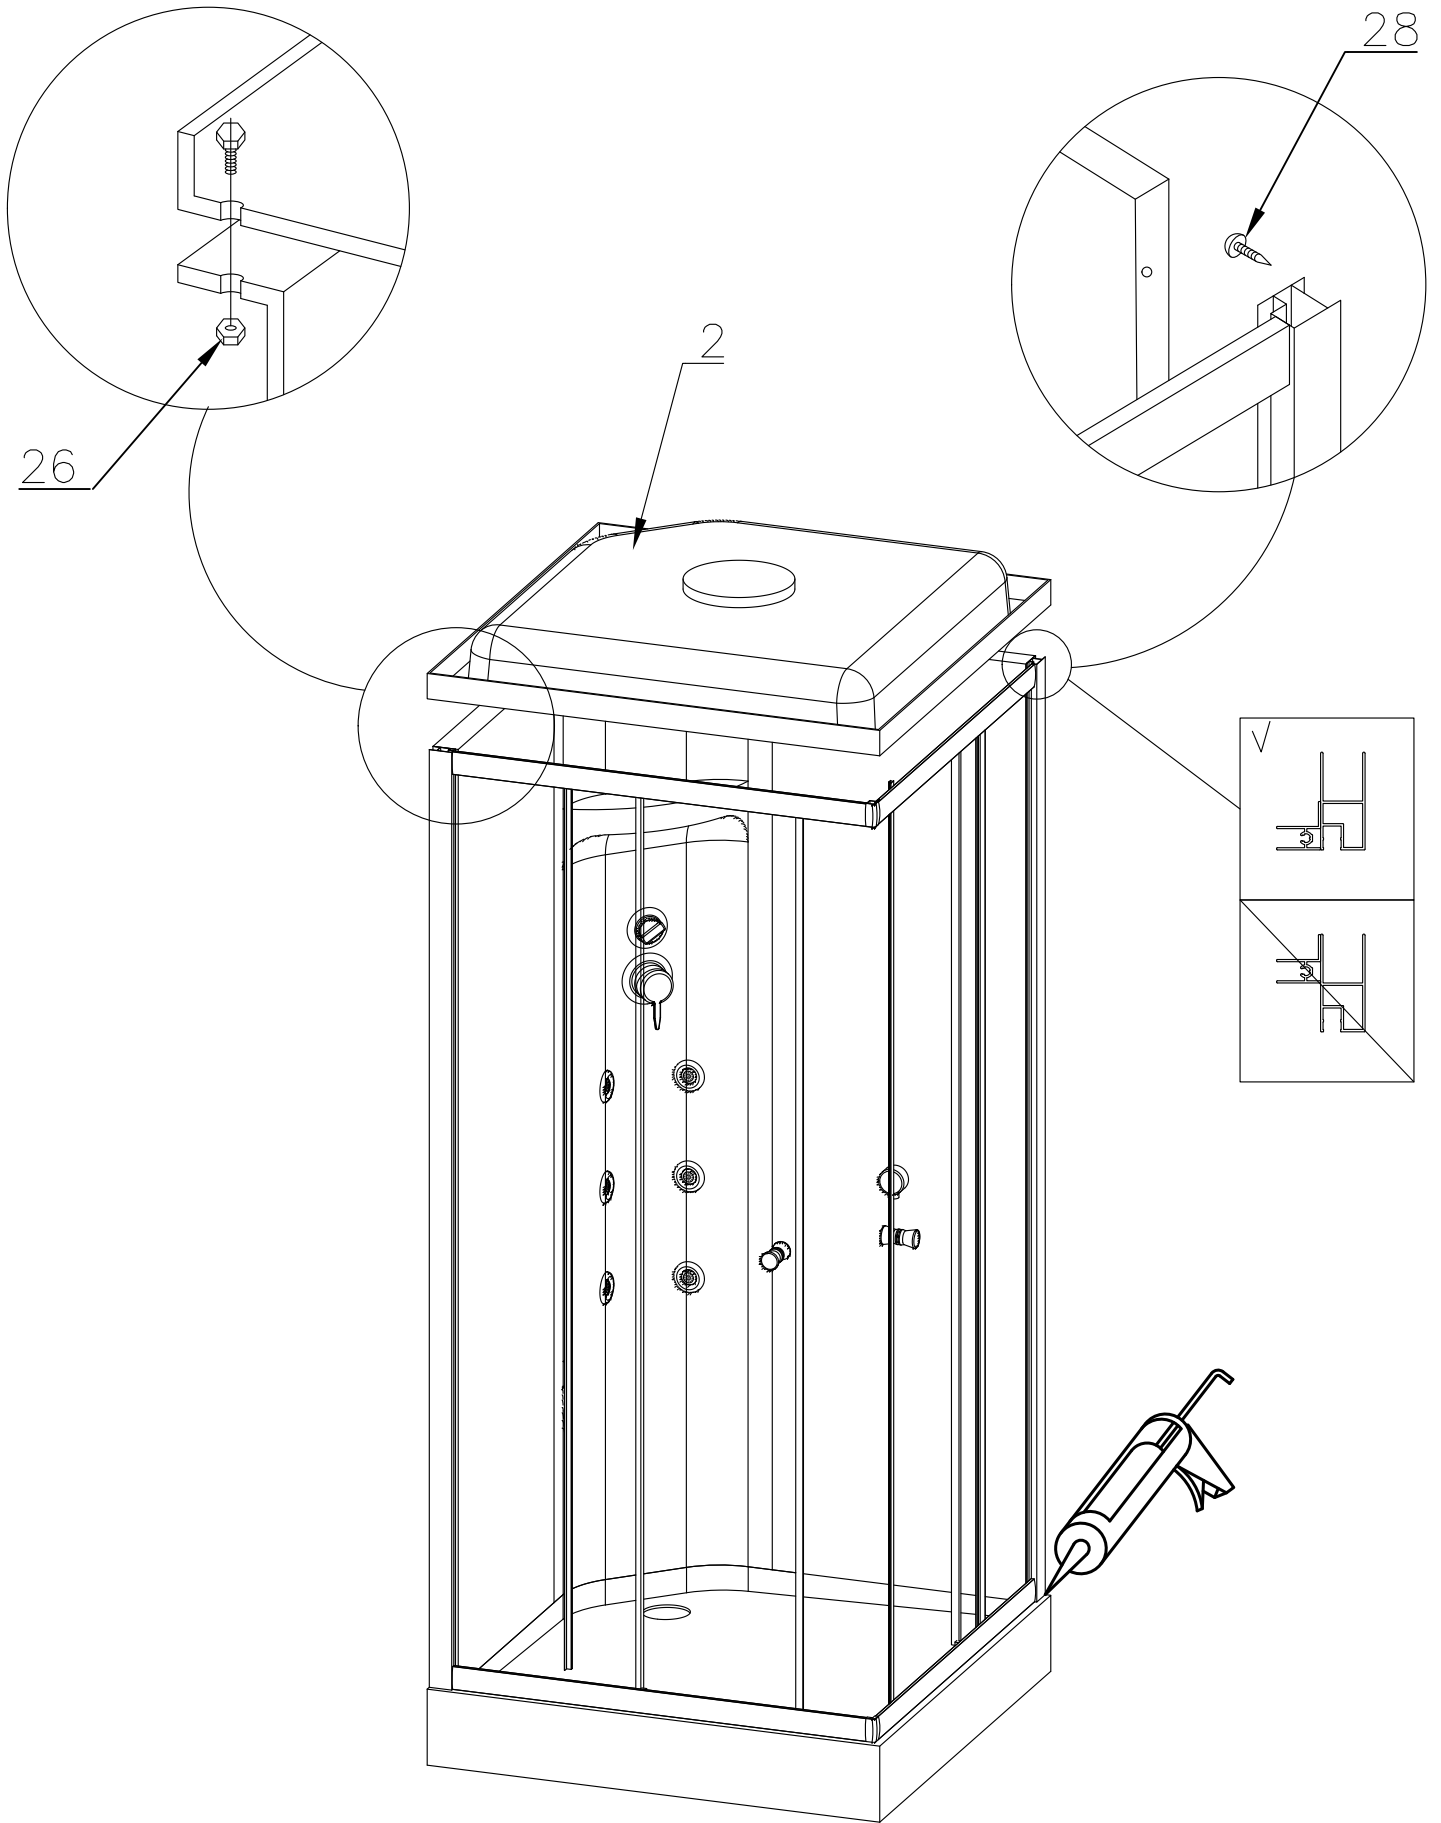

Душевая кабина RB 80/90 НР 3 / 7

Инструкция по сборке

№	рисунок	количество
1	 поддон	1 шт
2	 крыша	1 шт
3	 панель центральная	1 шт
4	 стенка задняя	1 шт
5	 стенка задняя	1 шт
6	 профиль горизонтальный	4 шт
7	 профиль вертикальный	2 шт
8	 молдинг на стекло	4 шт
9	 стекло подвижное	2 шт
10	 стекло фиксированное	2 шт
11	 уплотнитель магнитный	1 шт

№	рисунок	количество
12	 лейка душевая	1 шт
13	 шланг душевой лейки	1 шт
14	 душ тропический	1 шт
15	 ручка	2 шт
16	 3*9 крепление стекла	4 шт
17	 ролик	8 шт
18	 уплотнитель стекла	1 шт
19	 уголок для профиля	2 шт
20	 смеситель	1 шт
21	 держатель душевой лейки	1 шт
22	 3*9 ограничитель открытия дверей	8 шт
23	 уголок для душевой лейки	1 шт
24	 штуцер для шланга ПВХ	2 шт
25	 форсунка	6 шт
26	 винт M4x16	20 шт
27	 саморез 3.2x6	4 шт
28	 саморез 3.2x16	16 шт
29	 саморез 3.2x30	6 шт
30	 саморез 3.2x41(50)	8 шт
31	ХОМУТ	16 шт