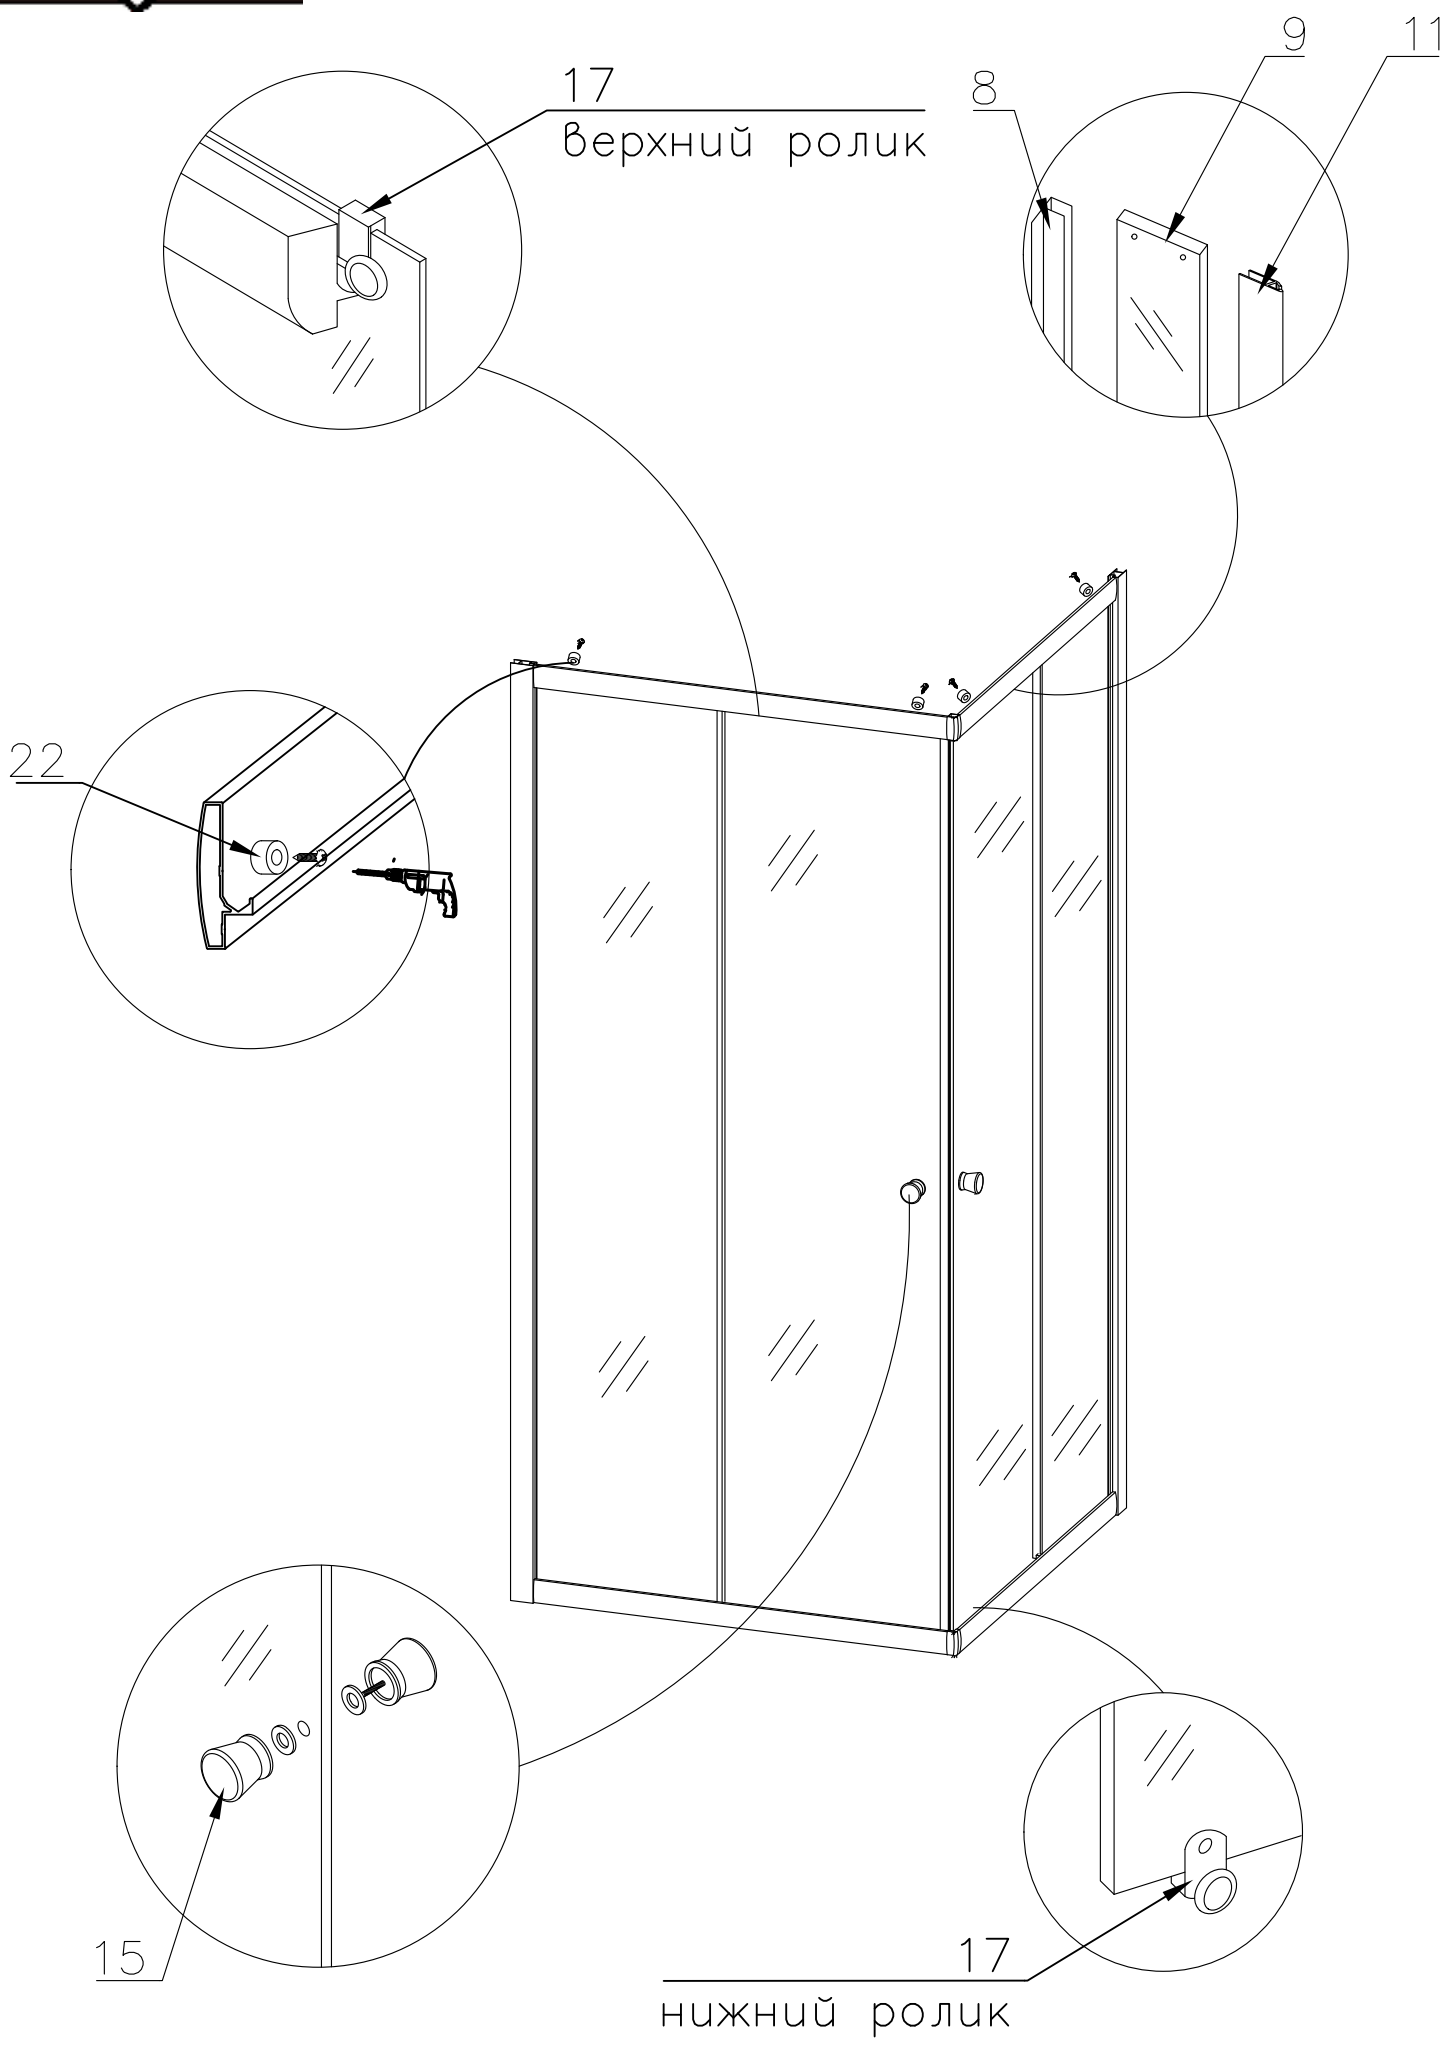

Душевая кабина RB 80/90 НР 3 / 7

Инструкция по сборке

№	рисунок	количество
1	 поддон	1 шт
2	 крыша	1 шт
3	 панель центральная	1 шт
4	 стенка задняя	1 шт
5	 стенка задняя	1 шт
6	 профиль горизонтальный	4 шт
7	 профиль вертикальный	2 шт
8	 молдинг на стекло	4 шт
9	 стекло подвижное	2 шт
10	 стекло фиксированное	2 шт
11	 уплотнитель магнитный	1 шт

№	рисунок	количество
12	 лейка душевая	1 шт
13	 шланг душевой лейки	1 шт
14	 душ тропический	1 шт
15	 ручка	2 шт
16	 3*9 крепление стекла	4 шт
17	 ролик	8 шт
18	 уплотнитель стекла	1 шт
19	 уголок для профиля	2 шт
20	 смеситель	1 шт
21	 держатель душевой лейки	1 шт
22	 3*9 ограничитель открытия дверей	8 шт
23	 уголок для душевой лейки	1 шт
24	 штуцер для шланга ПВХ	2 шт
25	 форсунка	6 шт
26	 винт M4x16	20 шт
27	 саморез 3.2x6	4 шт
28	 саморез 3.2x16	16 шт
29	 саморез 3.2x30	6 шт
30	 саморез 3.2x41(50)	8 шт
31	ХОМУТ	16 шт