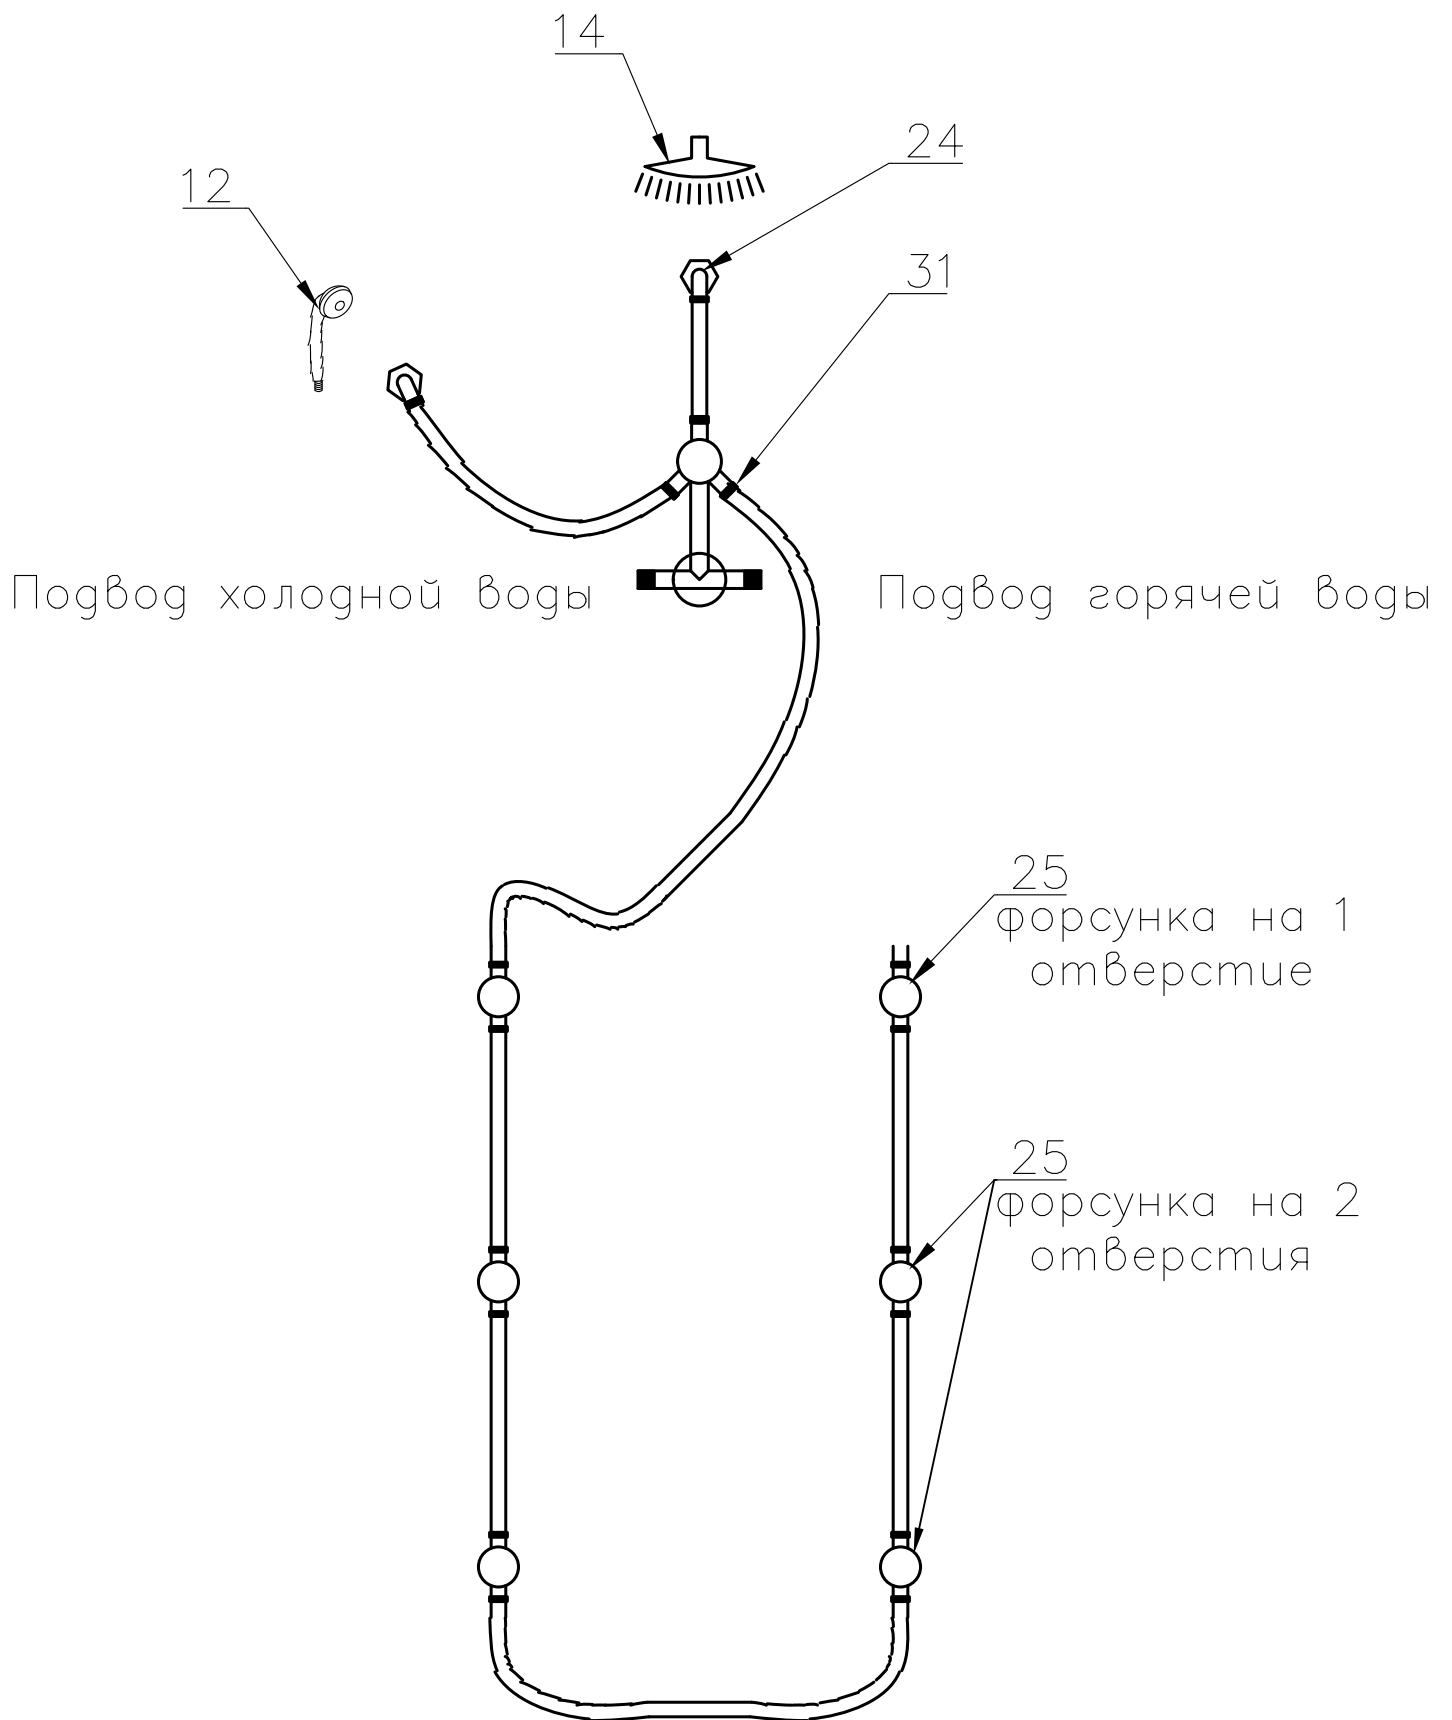

Душевая кабина RB 80/90 НР 3 / 7

Инструкция по сборке

№	рисунок	количество
1	 поддон	1 шт
2	 крыша	1 шт
3	 панель центральная	1 шт
4	 стенка задняя	1 шт
5	 стенка задняя	1 шт
6	 профиль горизонтальный	4 шт
7	 профиль вертикальный	2 шт
8	 молдинг на стекло	4 шт
9	 стекло подвижное	2 шт
10	 стекло фиксированное	2 шт
11	 уплотнитель магнитный	1 шт

№	рисунок	количество
12	 лейка душевая	1 шт
13	 шланг душевой лейки	1 шт
14	 душ тропический	1 шт
15	 ручка	2 шт
16	 3*9 крепление стекла	4 шт
17	 ролик	8 шт
18	 уплотнитель стекла	1 шт
19	 уголок для профиля	2 шт
20	 смеситель	1 шт
21	 держатель душевой лейки	1 шт
22	 3*9 ограничитель открытия дверей	8 шт
23	 уголок для душевой лейки	1 шт
24	 штуцер для шланга ПВХ	2 шт
25	 форсунка	6 шт
26	 винт M4x16	20 шт
27	 саморез 3.2x6	4 шт
28	 саморез 3.2x16	16 шт
29	 саморез 3.2x30	6 шт
30	 саморез 3.2x41(50)	8 шт
31	ХОМУТ	16 шт