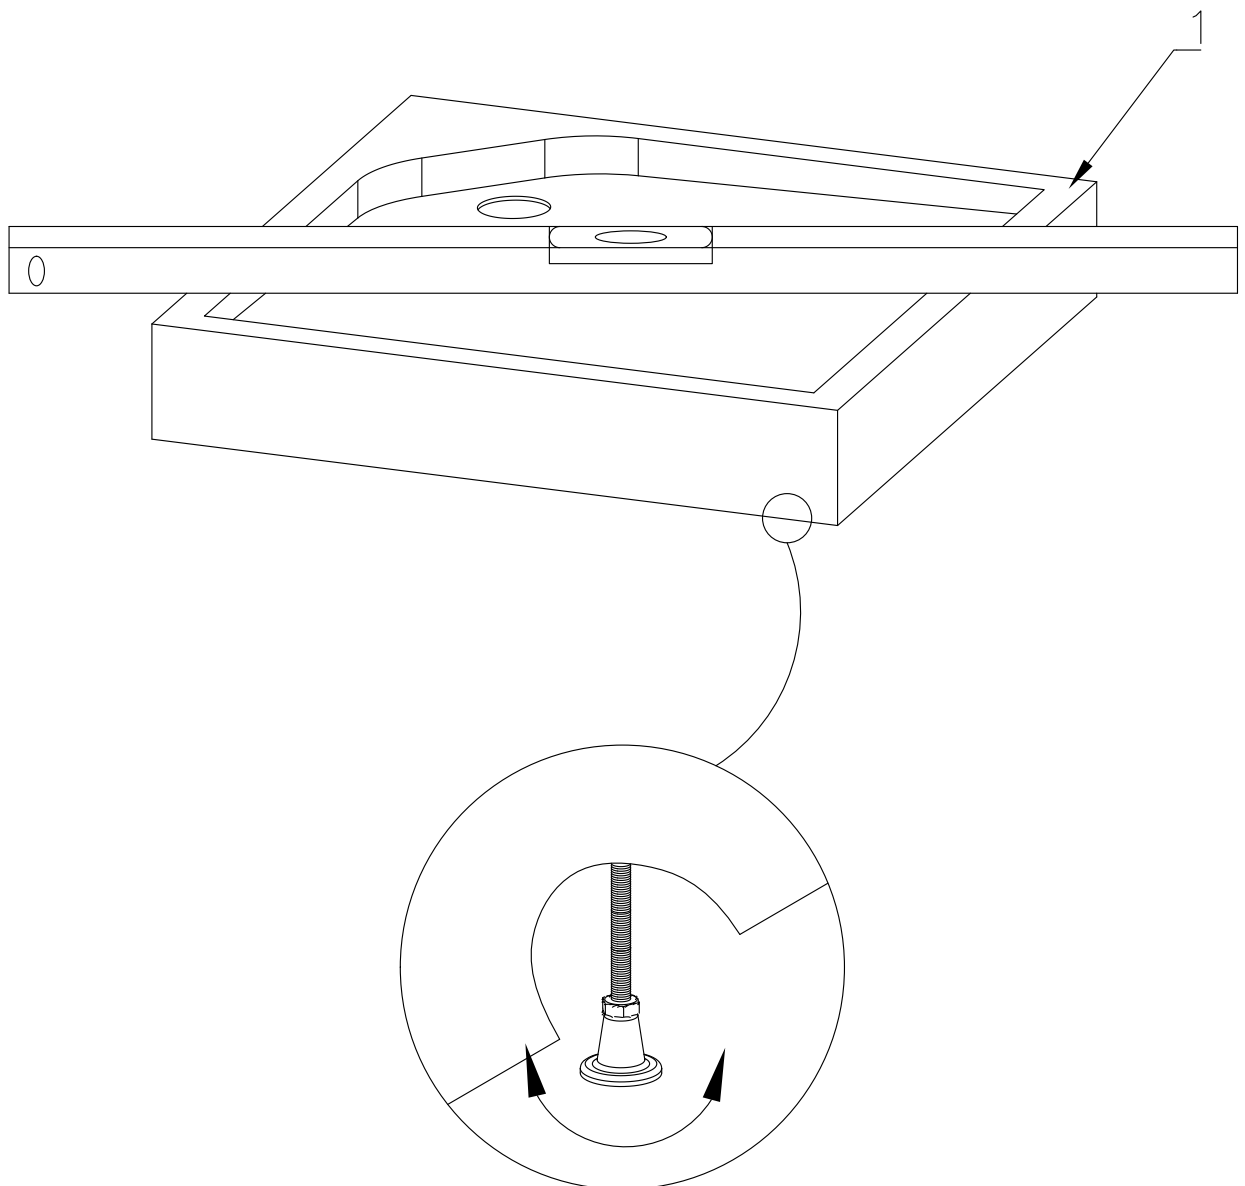

Душевая кабина RB 80/90 НР 3 / 7

Инструкция по сборке

№	рисунок	количество
1	 поддон	1 шт
2	 крыша	1 шт
3	 панель центральная	1 шт
4	 стенка задняя	1 шт
5	 стенка задняя	1 шт
6	 профиль горизонтальный	4 шт
7	 профиль вертикальный	2 шт
8	 молдинг на стекло	4 шт
9	 стекло подвижное	2 шт
10	 стекло фиксированное	2 шт
11	 уплотнитель магнитный	1 шт

№	рисунок	количество
12	 лейка душевая	1 шт
13	 шланг душевой лейки	1 шт
14	 душ тропический	1 шт
15	 ручка	2 шт
16	 3*9 крепление стекла	4 шт
17	 ролик	8 шт
18	 уплотнитель стекла	1 шт
19	 уголок для профиля	2 шт
20	 смеситель	1 шт
21	 держатель душевой лейки	1 шт
22	 3*9 ограничитель открытия дверей	8 шт
23	 уголок для душевой лейки	1 шт
24	 штуцер для шланга ПВХ	2 шт
25	 форсунка	6 шт
26	 винт M4x16	20 шт
27	 саморез 3.2x6	4 шт
28	 саморез 3.2x16	16 шт
29	 саморез 3.2x30	6 шт
30	 саморез 3.2x41(50)	8 шт
31	ХОМУТ	16 шт