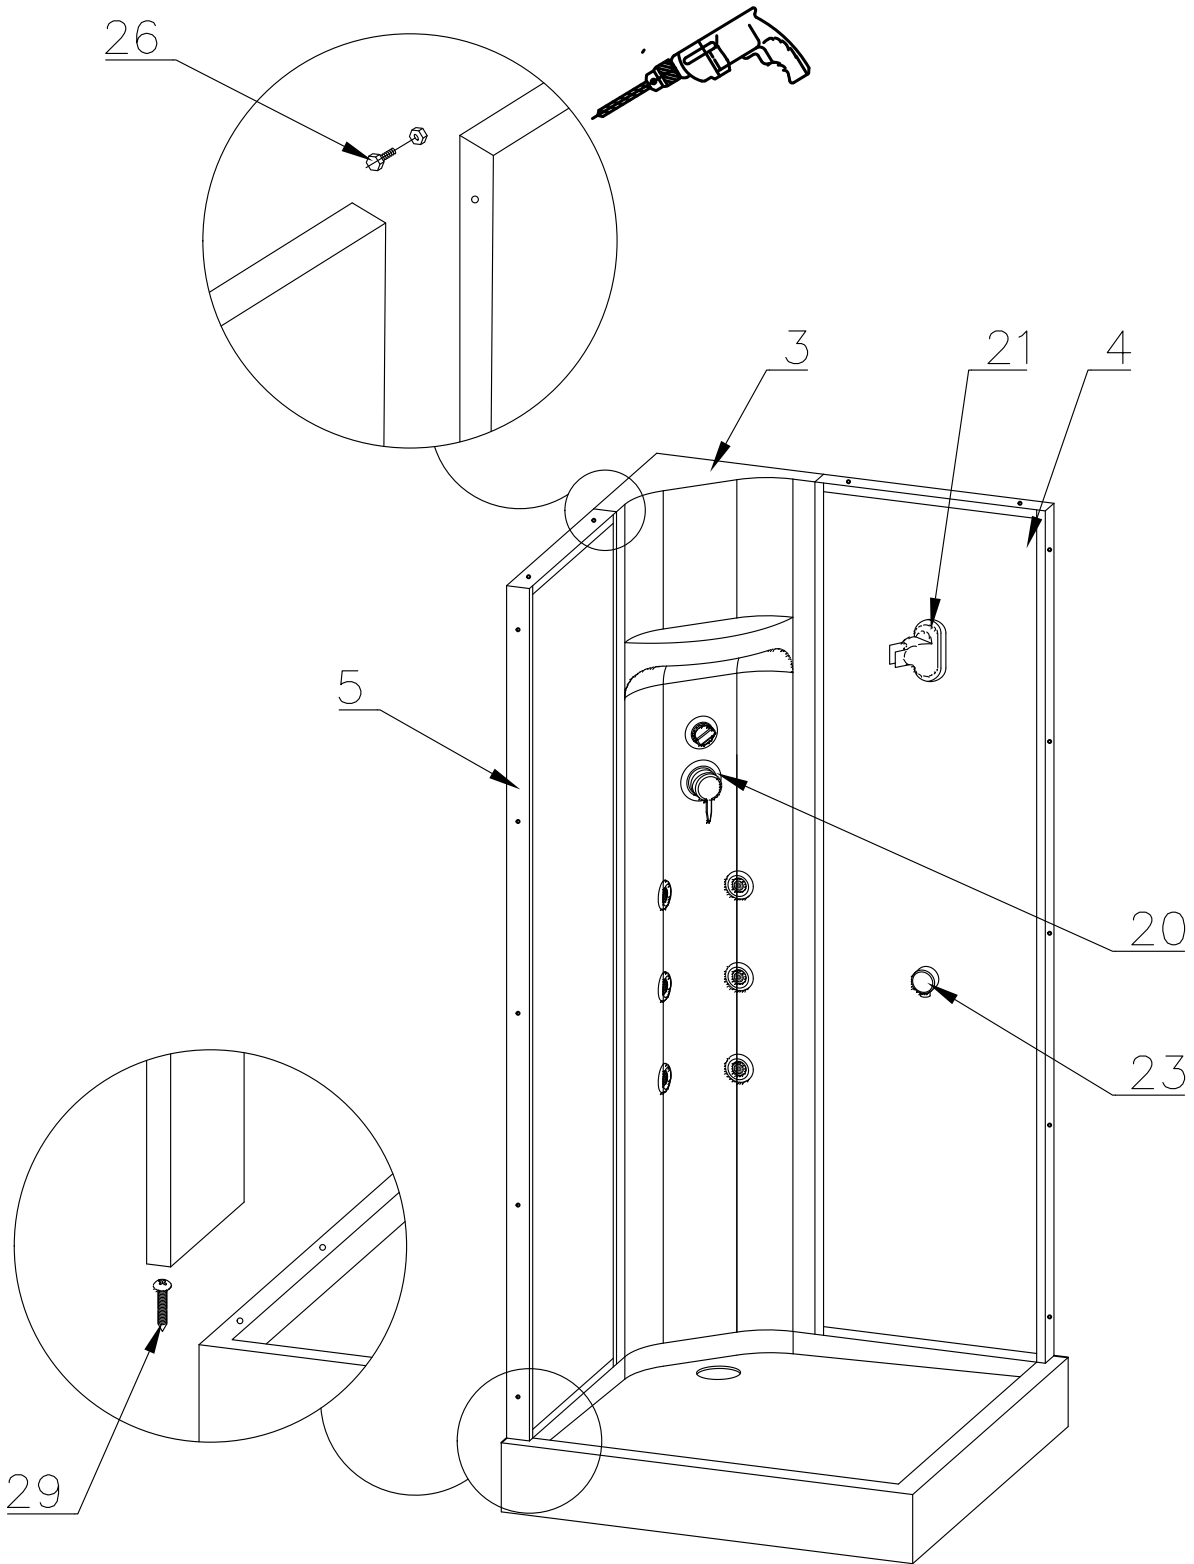

Душевая кабина RB 80/90 НР 3 / 7

Инструкция по сборке

№	рисунок	количество
1	 поддон	1 шт
2	 крыша	1 шт
3	 панель центральная	1 шт
4	 стенка задняя	1 шт
5	 стенка задняя	1 шт
6	 профиль горизонтальный	4 шт
7	 профиль вертикальный	2 шт
8	 молдинг на стекло	4 шт
9	 стекло подвижное	2 шт
10	 стекло фиксированное	2 шт
11	 уплотнитель магнитный	1 шт

№	рисунок	количество
12	 лейка душевая	1 шт
13	 шланг душевой лейки	1 шт
14	 душ тропический	1 шт
15	 ручка	2 шт
16	 3*9 крепление стекла	4 шт
17	 ролик	8 шт
18	 уплотнитель стекла	1 шт
19	 уголок для профиля	2 шт
20	 смеситель	1 шт
21	 держатель душевой лейки	1 шт
22	 3*9 ограничитель открытия дверей	8 шт
23	 уголок для душевой лейки	1 шт
24	 штуцер для шланга ПВХ	2 шт
25	 форсунка	6 шт
26	 винт M4x16	20 шт
27	 саморез 3.2x6	4 шт
28	 саморез 3.2x16	16 шт
29	 саморез 3.2x30	6 шт
30	 саморез 3.2x41(50)	8 шт
31	ХОМУТ	16 шт