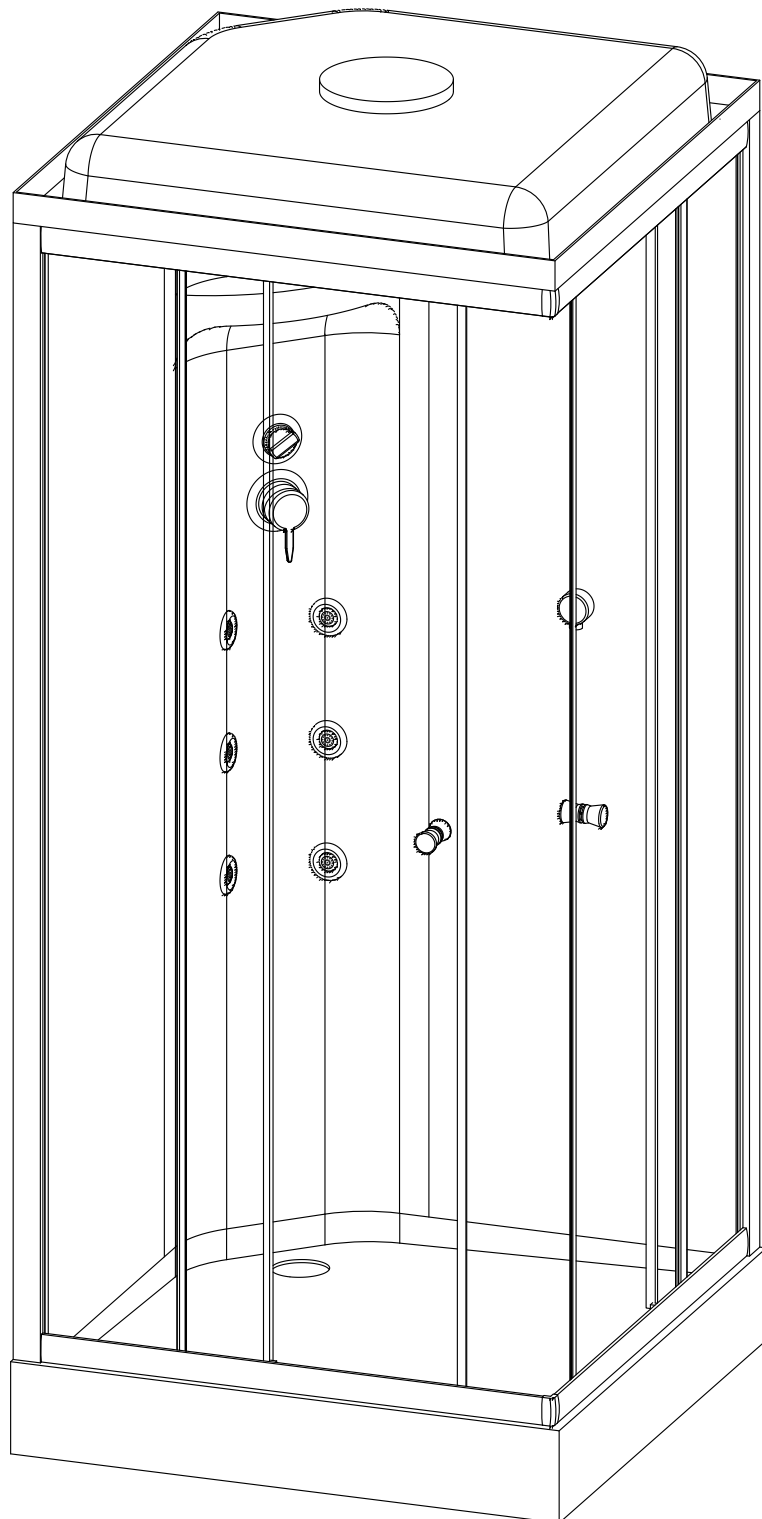

Душевая кабина RB 80/90 НР 3 / 7

Инструкция по сборке

№	рисунок	количество
1	 поддон	1 шт
2	 крыша	1 шт
3	 панель центральная	1 шт
4	 стенка задняя	1 шт
5	 стенка задняя	1 шт
6	 профиль горизонтальный	4 шт
7	 профиль вертикальный	2 шт
8	 молдинг на стекло	4 шт
9	 стекло подвижное	2 шт
10	 стекло фиксированное	2 шт
11	 уплотнитель магнитный	1 шт

№	рисунок	количество
12	 лейка душевая	1 шт
13	 шланг душевой лейки	1 шт
14	 душ тропический	1 шт
15	 ручка	2 шт
16	 3*9 крепление стекла	4 шт
17	 ролик	8 шт
18	 уплотнитель стекла	1 шт
19	 уголок для профиля	2 шт
20	 смеситель	1 шт
21	 держатель душевой лейки	1 шт
22	 3*9 ограничитель открытия дверей	8 шт
23	 уголок для душевой лейки	1 шт
24	 штуцер для шланга ПВХ	2 шт
25	 форсунка	6 шт
26	 винт M4x16	20 шт
27	 саморез 3.2x6	4 шт
28	 саморез 3.2x16	16 шт
29	 саморез 3.2x30	6 шт
30	 саморез 3.2x41(50)	8 шт
31	ХОМУТ	16 шт