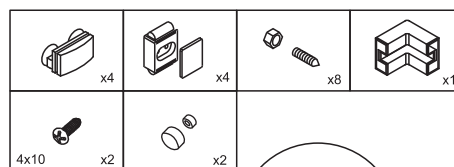

ИЗОБРАЖЕНИЕ ИНСТРУМЕНТА

MELITA

Список аксессуаров

x2	x2	x2	x1
x2	x2	x2	x4
x2	x2	x2	x1
x4	x8	x4	x1
x1	x6	4x30 x10	4x16 x6
4x30 x4	4x10 x2	x2	x12

Артикул	Габариты, мм	A(мм)	B(мм)
061023	800x800x1950	785-800	785-800
061028	900x900x1950	885-900	885-900
061024	1000x1000x1950	985-1000	985-1000

3.

4.