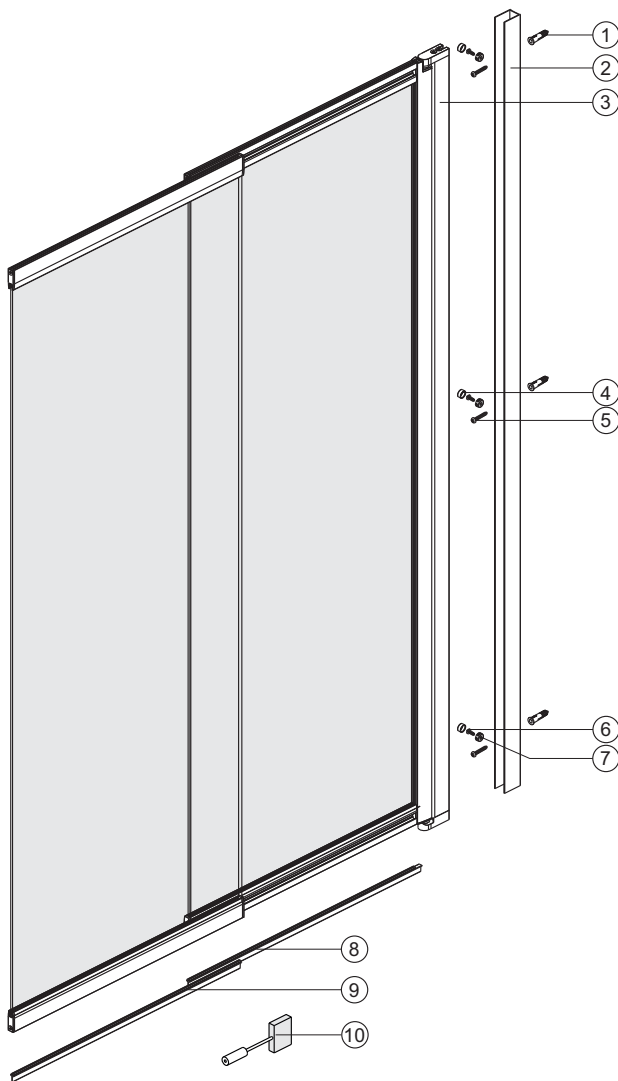

Detailization / Details / В комплект входит
Main 41S