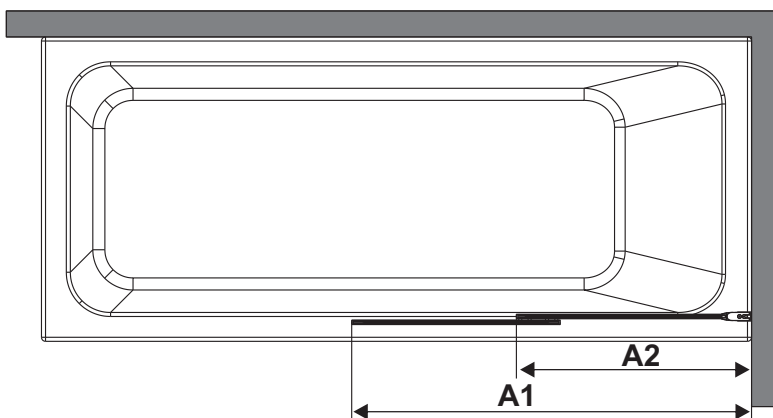

Set square  
Anschlagwinkel  
Угольник

Pencil  
Bleistift  
Карандаш

Mallet  
Mallet  
Деревянный молоток

\*Сверла для каменной стены

1

Size	800 mm X 1400 mm	1000 mm X 1400 mm
A1	485 mm~800 mm	585 mm~1000 mm
A2	479 mm~494 mm	579 mm~594 mm