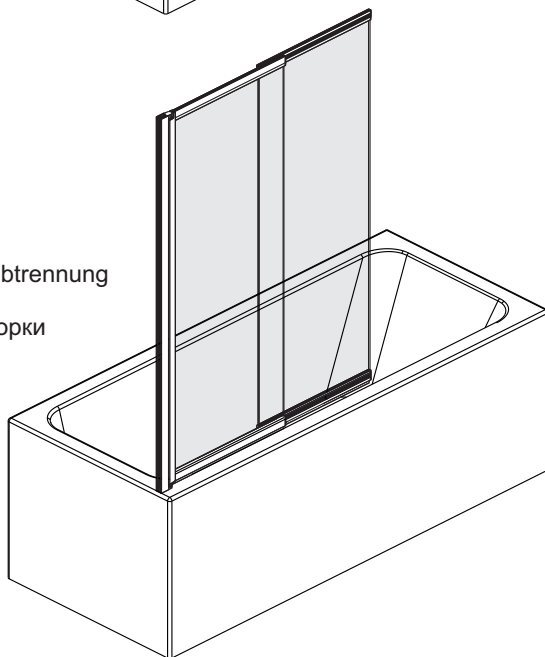

Installation der Glasduschabtrennung  
auf der rechten Seite  
Установка стеклянной шторки  
с правой стороны

Installation der Glasduschabtrennung  
auf der linken Seite  
Установка стеклянной шторки  
с левой стороны

Detailization / Details / В комплект входит  
Main 41S

Set square  
Anschlagwinkel  
Угольник

Pencil  
Bleistift  
Карандаш

Mallet  
Mallet  
Деревянный молоток

\*Сверла для каменной стены

1

Size	800 mm X 1400 mm	1000 mm X 1400 mm
A1	485 mm~800 mm	585 mm~1000 mm
A2	479 mm~494 mm	579 mm~594 mm