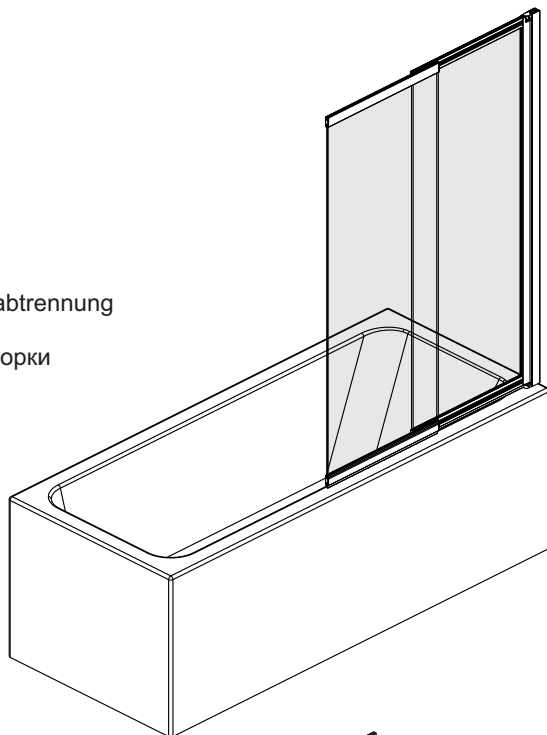

Installation der Glasduschabtrennung  
auf der rechten Seite  
Установка стеклянной шторки  
с правой стороны

Installation der Glasduschabtrennung  
auf der linken Seite  
Установка стеклянной шторки  
с левой стороны

Detailization / Details / В комплект входит  
Main 41S