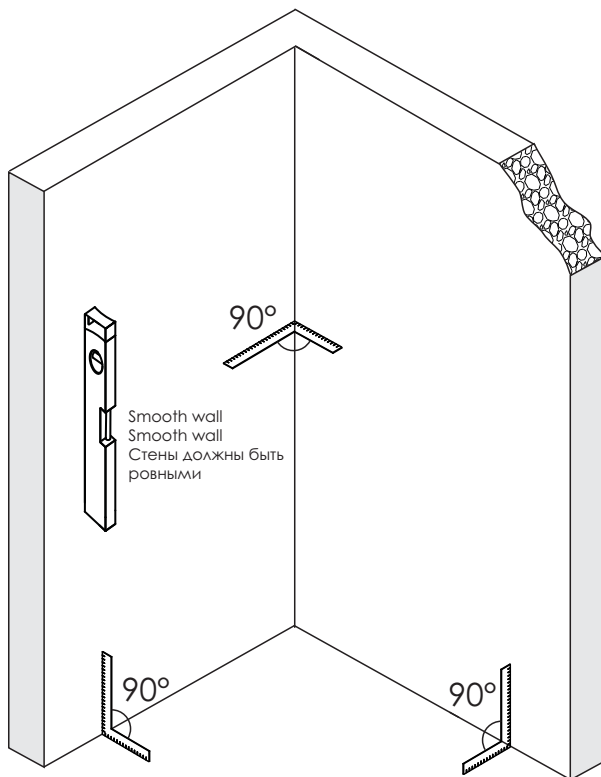

Preparation / Vorbereitung / Подготовка

Tools and materials required / Werkzeuge und Materialien benötigt / Необходимые инструменты и материалы (в комплект не входят)

*Сверла для каменной стены