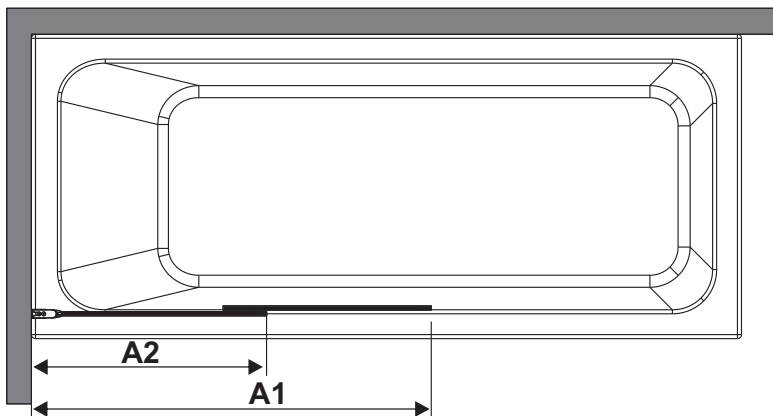

Set square  
Anschlagwinkel  
Угольник

Pencil  
Bleistift  
Карандаш

Mallet  
Mallet  
Деревянный молоток

\*Сверла для каменной стены

1

Size	800 mm X 1400 mm	1000 mm X 1400 mm
A1	485 mm~800 mm	585 mm~1000 mm
A2	479 mm~494 mm	579 mm~594 mm