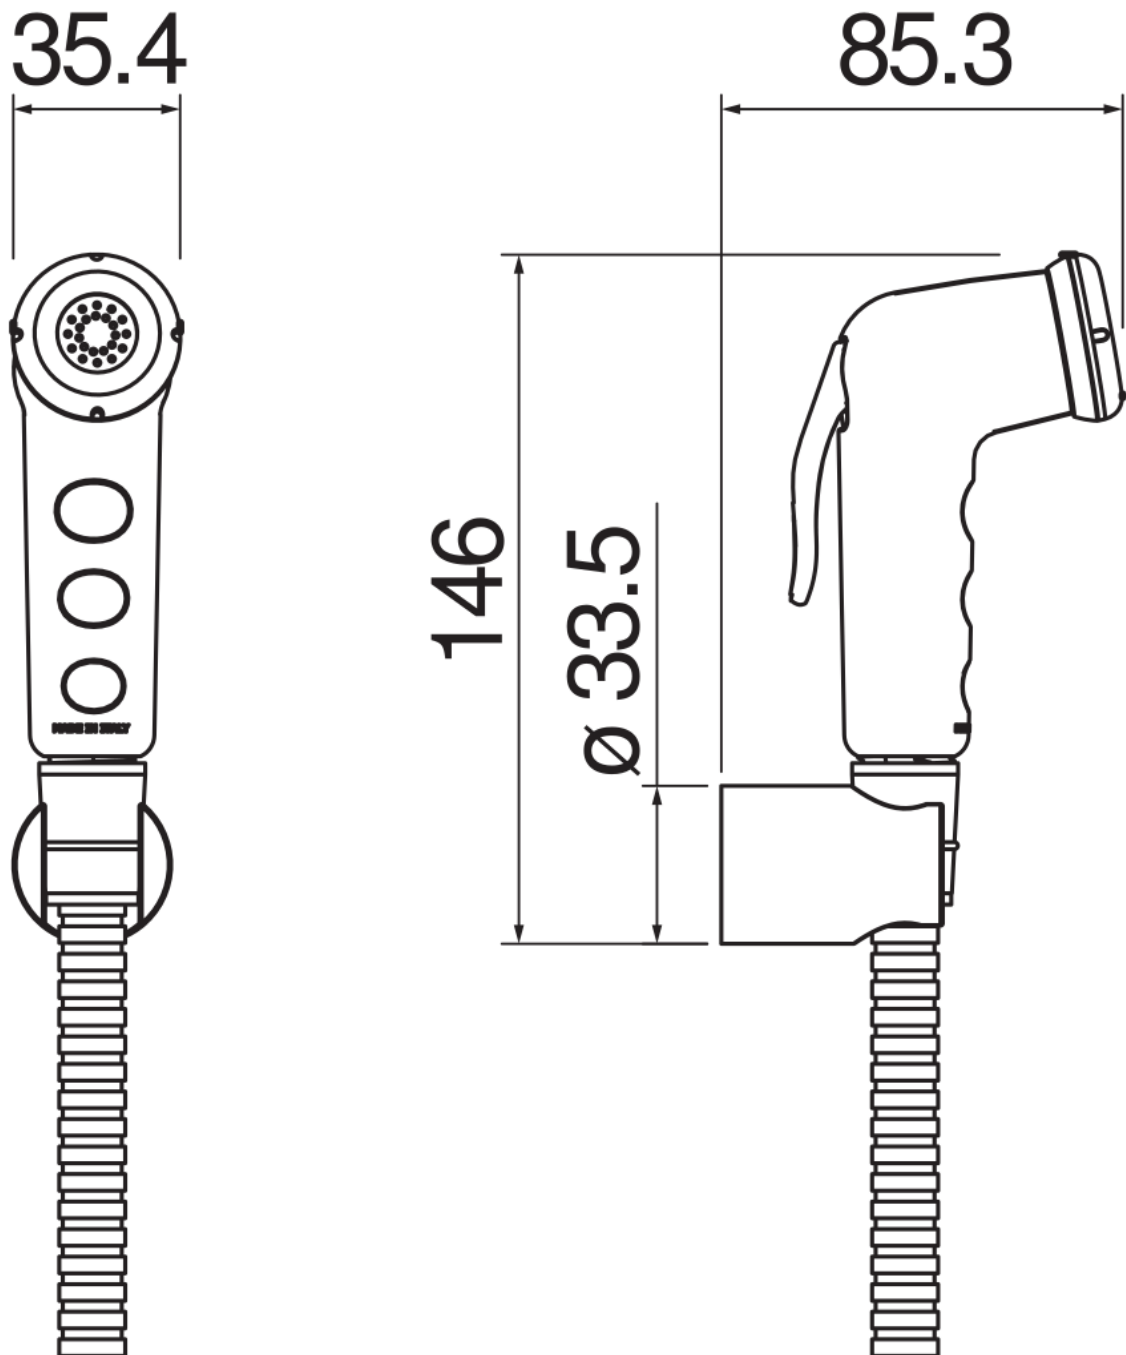

технические характеристики

Set wc

Chrome

Неподвижный держатель ручного душа

Одноструйный душ с кнопкой для открывания / закрывания

Шланг длиной 120 см

Достоверную информацию уточняйте на santehnica.ru.