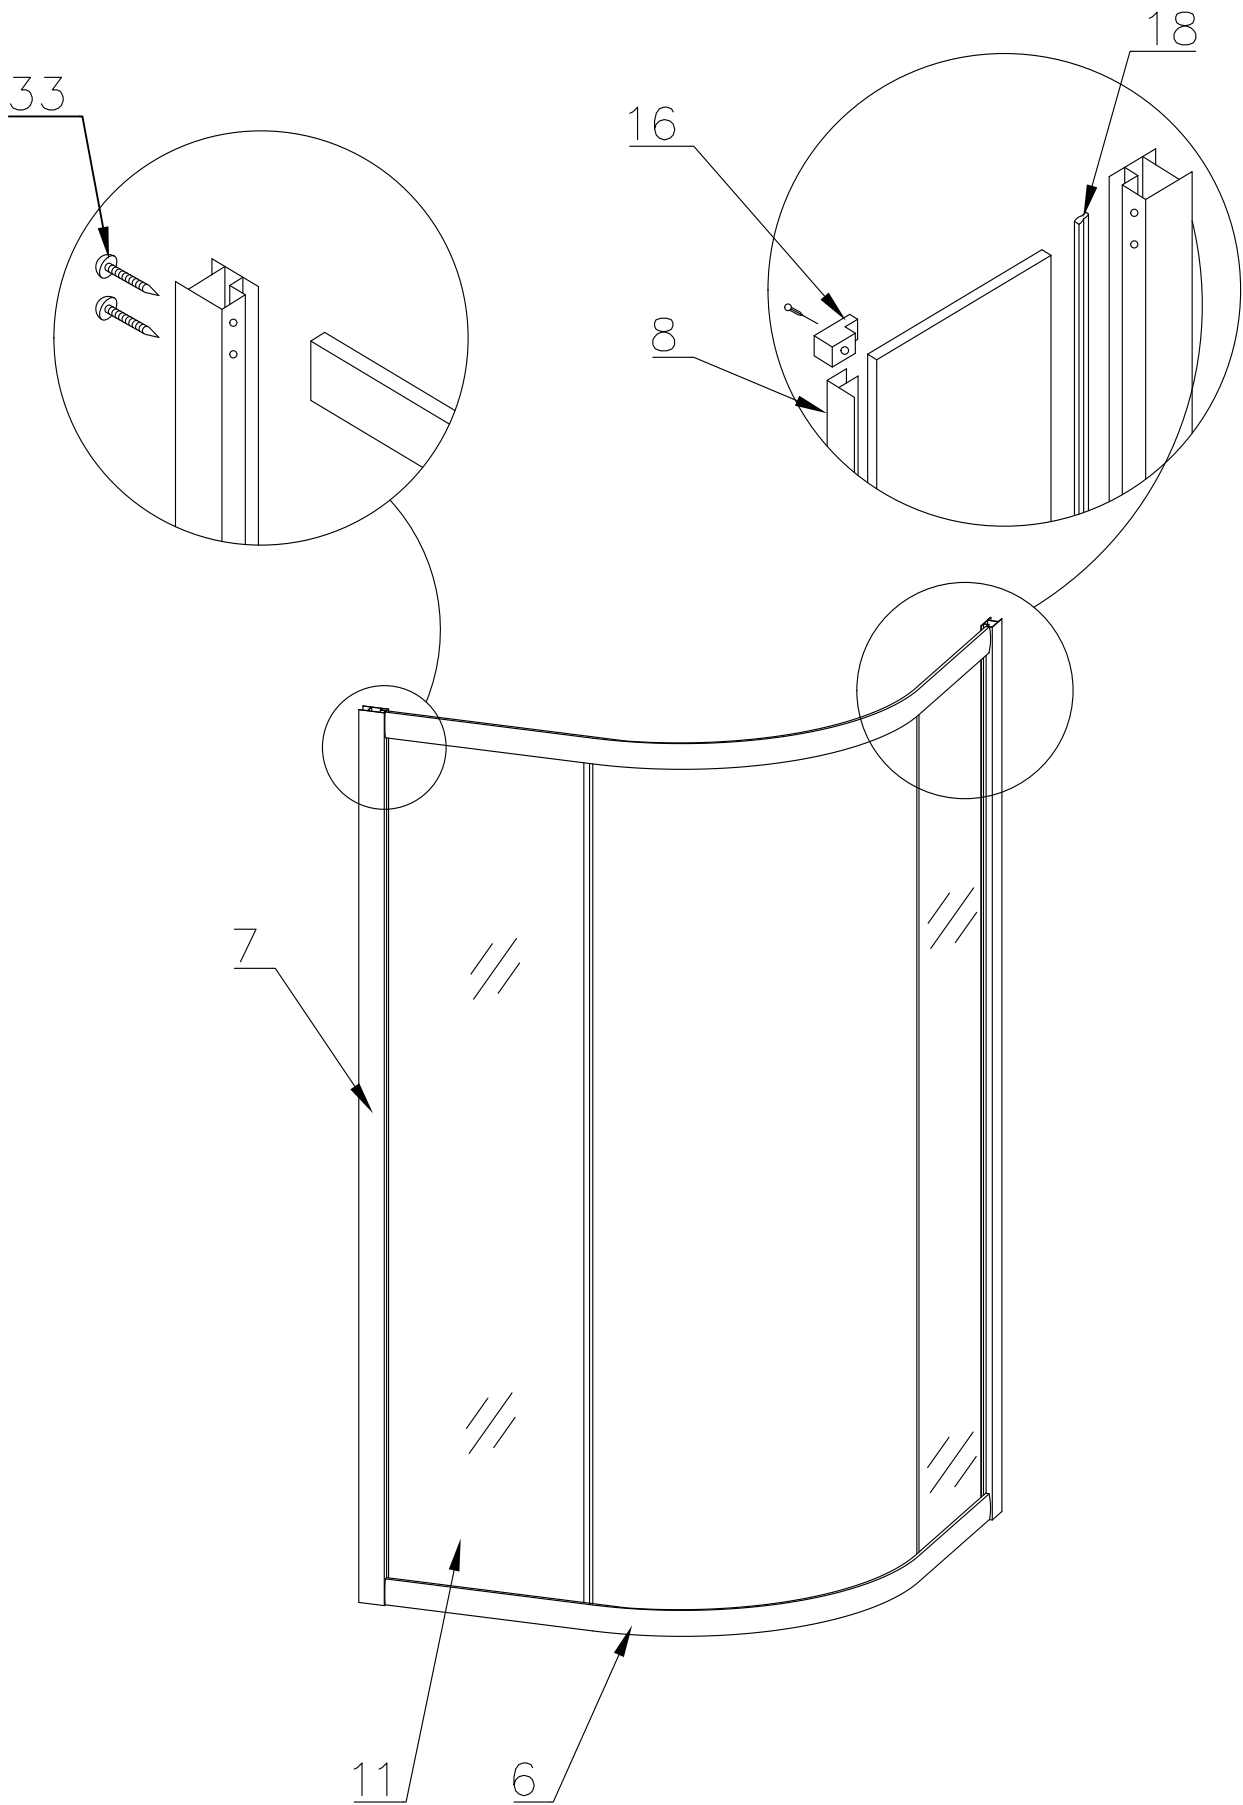

Душевая кабина RB 90 BK1, BK2

Инструкция по сборке

№	рисунок	КОЛИЧЕСТВО
1	 поддон	1 шт
2	 панель поддона	1 шт
3	 каркас	1 шт
4	 крыша	1 шт
5	 стенка задняя	1 шт
6	 профиль горизонтальный	1 КОМПЛ
7	 профиль вертикальный	2 шт
8	 молдинг на стекло	4 шт
9	 шпилька M12 42 см	4 шт
10	 стекло подвижное	2 шт
11	 стекло фиксированное	2 шт

№	рисунок	КОЛИЧЕСТВО
12	 душевая лейка	1 шт
13	 шланг душевой лейки	1 шт
14	 душ тропический	1 шт
15	 ручка	2 шт
16	 крепление стекла 3*9	4 шт
17	 ролик	8 шт
18	 уплотнитель стекла	1 шт
19	 заглушка декоративная	3 шт
20	 уплотнитель магнитный	1 шт
21	 смеситель	1 шт
22	 держатель душевой лейки	1 шт
23	 уголок для душевой лейки	1 шт
24	 штуцер для шланга ПВХ	2 шт
25	 форсунка	6 шт ОПЦИЯ
26	 пластина опорная	4 шт
27	 ножка	4 шт
28	 шайба M12	6 шт
29	 гайка M12	18 шт
30	 винт M4x16	20 шт
31	 уголок крепления панели	3 шт
32	 саморез 3.2x16	26 шт
33	 саморез 3.2x41	11 шт
34	 ограничитель открытия дверей 3*9	8 шт
35	сифон	1 шт
36	хомут	4-8-16 шт
37	 прижим панели	3 шт