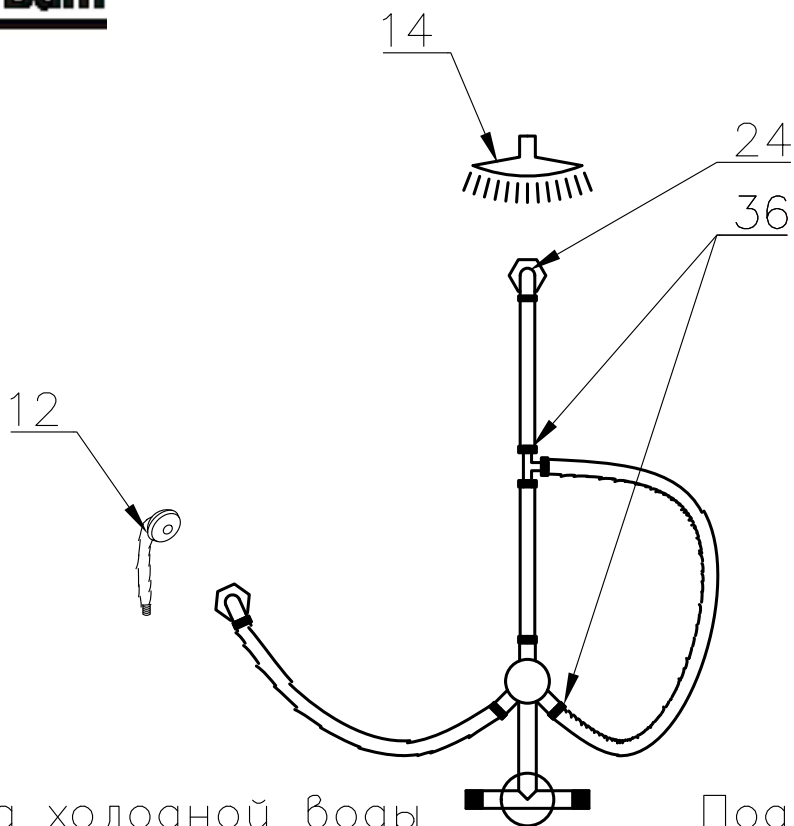

Душевая кабина RB 90 BK1, BK2

Инструкция по сборке

№	рисунок	КОЛИЧЕСТВО
1	 поддон	1 шт
2	 панель поддона	1 шт
3	 каркас	1 шт
4	 крыша	1 шт
5	 стенка задняя	1 шт
6	 профиль горизонтальный	1 КОМПЛ
7	 профиль вертикальный	2 шт
8	 молдинг на стекло	4 шт
9	 шпилька M12 42 см	4 шт
10	 стекло подвижное	2 шт
11	 стекло фиксированное	2 шт

№	рисунок	КОЛИЧЕСТВО
12	 душевая лейка	1 шт
13	 шланг душевой лейки	1 шт
14	 душ тропический	1 шт
15	 ручка	2 шт
16	 крепление стекла 3*9	4 шт
17	 ролик	8 шт
18	 уплотнитель стекла	1 шт
19	 заглушка декоративная	3 шт
20	 уплотнитель магнитный	1 шт
21	 смеситель	1 шт
22	 держатель душевой лейки	1 шт
23	 уголок для душевой лейки	1 шт
24	 штуцер для шланга ПВХ	2 шт
25	 форсунка	6 шт ОПЦИЯ
26	 пластина опорная	4 шт
27	 ножка	4 шт
28	 шайба M12	6 шт
29	 гайка M12	18 шт
30	 винт M4x16	20 шт
31	 уголок крепления панели	3 шт
32	 саморез 3.2x16	26 шт
33	 саморез 3.2x41	11 шт
34	 ограничитель открытия дверей 3*9	8 шт
35	сифон	1 шт
36	хомут	4-8-16 шт
37	 прижим панели	3 шт