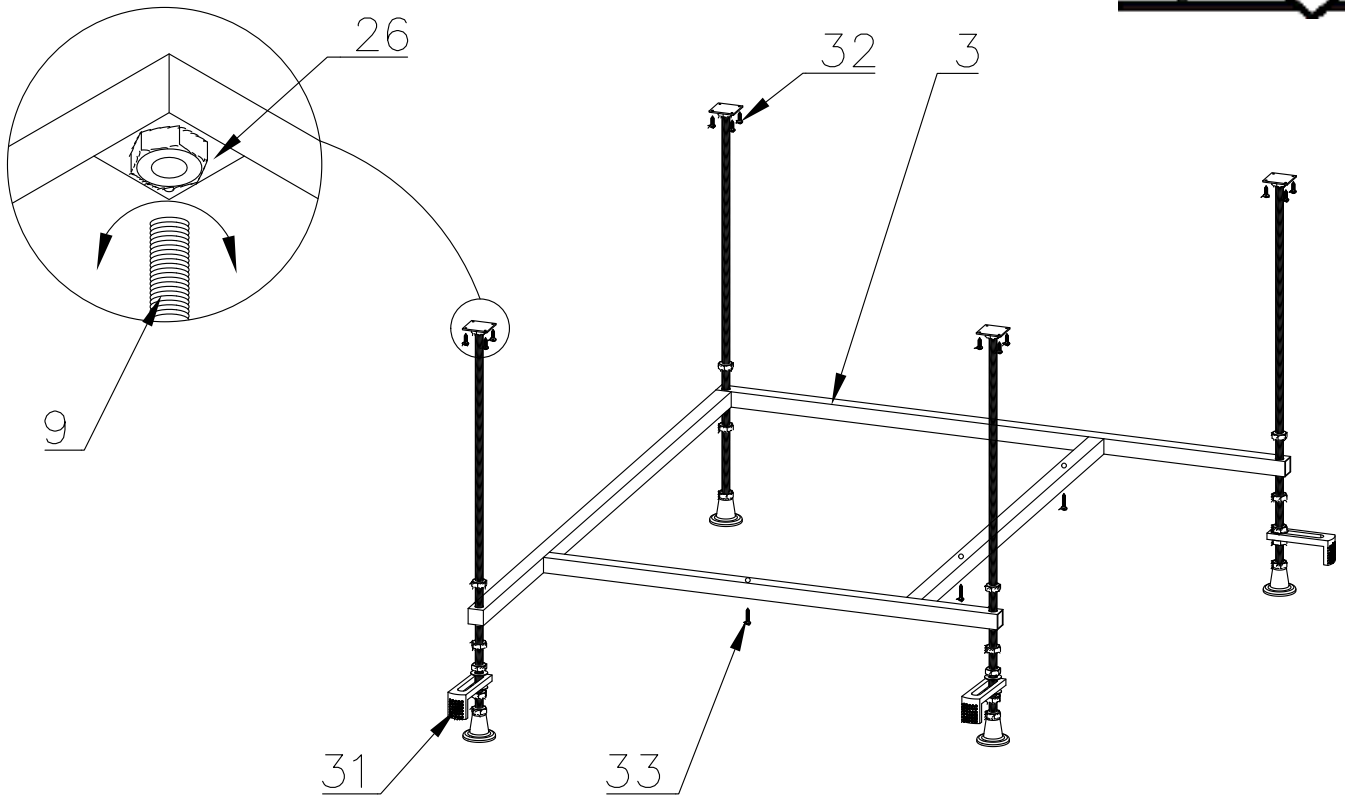

Душевая кабина RB 90 BK1, BK2

Инструкция по сборке

№	рисунок	КОЛИЧЕСТВО
1	 поддон	1 шт
2	 панель поддона	1 шт
3	 каркас	1 шт
4	 крыша	1 шт
5	 стенка задняя	1 шт
6	 профиль горизонтальный	1 КОМПЛ
7	 профиль вертикальный	2 шт
8	 молдинг на стекло	4 шт
9	 шпилька M12 42 см	4 шт
10	 стекло подвижное	2 шт
11	 стекло фиксированное	2 шт

№	рисунок	КОЛИЧЕСТВО
12	 душевая лейка	1 шт
13	 шланг душевой лейки	1 шт
14	 душ тропический	1 шт
15	 ручка	2 шт
16	 крепление стекла 3*9	4 шт
17	 ролик	8 шт
18	 уплотнитель стекла	1 шт
19	 заглушка декоративная	3 шт
20	 уплотнитель магнитный	1 шт
21	 смеситель	1 шт
22	 держатель душевой лейки	1 шт
23	 уголок для душевой лейки	1 шт
24	 штуцер для шланга ПВХ	2 шт
25	 форсунка	6 шт ОПЦИЯ
26	 пластина опорная	4 шт
27	 ножка	4 шт
28	 шайба M12	6 шт
29	 гайка M12	18 шт
30	 винт M4x16	20 шт
31	 уголок крепления панели	3 шт
32	 саморез 3.2x16	26 шт
33	 саморез 3.2x41	11 шт
34	 ограничитель открытия дверей 3*9	8 шт
35	сифон	1 шт
36	хомут	4-8-16 шт
37	 прижим панели	3 шт