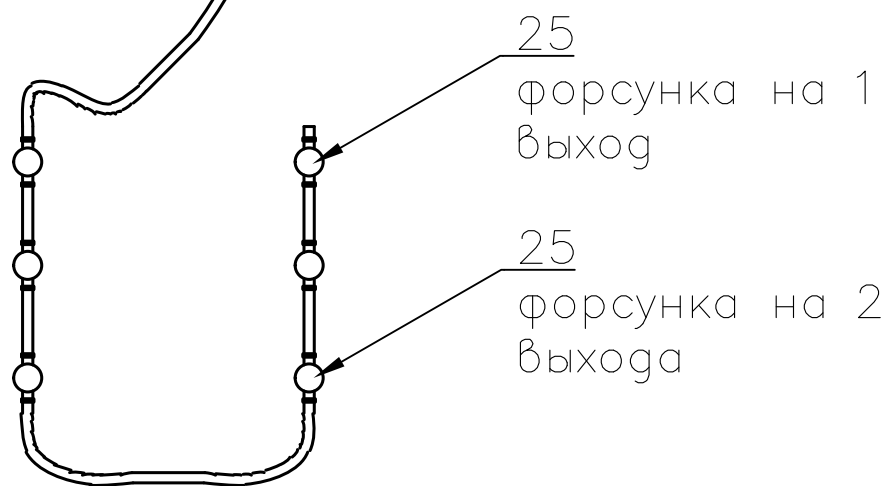

Душевая кабина RB 90 BK1, BK2

Инструкция по сборке

№	рисунок	КОЛИЧЕСТВО
1	 поддон	1 шт
2	 панель поддона	1 шт
3	 каркас	1 шт
4	 крыша	1 шт
5	 стенка задняя	1 шт
6	 профиль горизонтальный	1 КОМПЛ
7	 профиль вертикальный	2 шт
8	 молдинг на стекло	4 шт
9	 шпилька M12 42 см	4 шт
10	 стекло подвижное	2 шт
11	 стекло фиксированное	2 шт

№	рисунок	КОЛИЧЕСТВО
12	 душевая лейка	1 шт
13	 шланг душевой лейки	1 шт
14	 душ тропический	1 шт
15	 ручка	2 шт
16	 крепление стекла 3*9	4 шт
17	 ролик	8 шт
18	 уплотнитель стекла	1 шт
19	 заглушка декоративная	3 шт
20	 уплотнитель магнитный	1 шт
21	 смеситель	1 шт
22	 держатель душевой лейки	1 шт
23	 уголок для душевой лейки	1 шт
24	 штуцер для шланга ПВХ	2 шт
25	 форсунка	6 шт ОПЦИЯ
26	 пластина опорная	4 шт
27	 ножка	4 шт
28	 шайба M12	6 шт
29	 гайка M12	18 шт
30	 винт M4x16	20 шт
31	 уголок крепления панели	3 шт
32	 саморез 3.2x16	26 шт
33	 саморез 3.2x41	11 шт
34	 ограничитель открытия дверей 3*9	8 шт
35	сифон	1 шт
36	хомут	4-8-16 шт
37	 прижим панели	3 шт