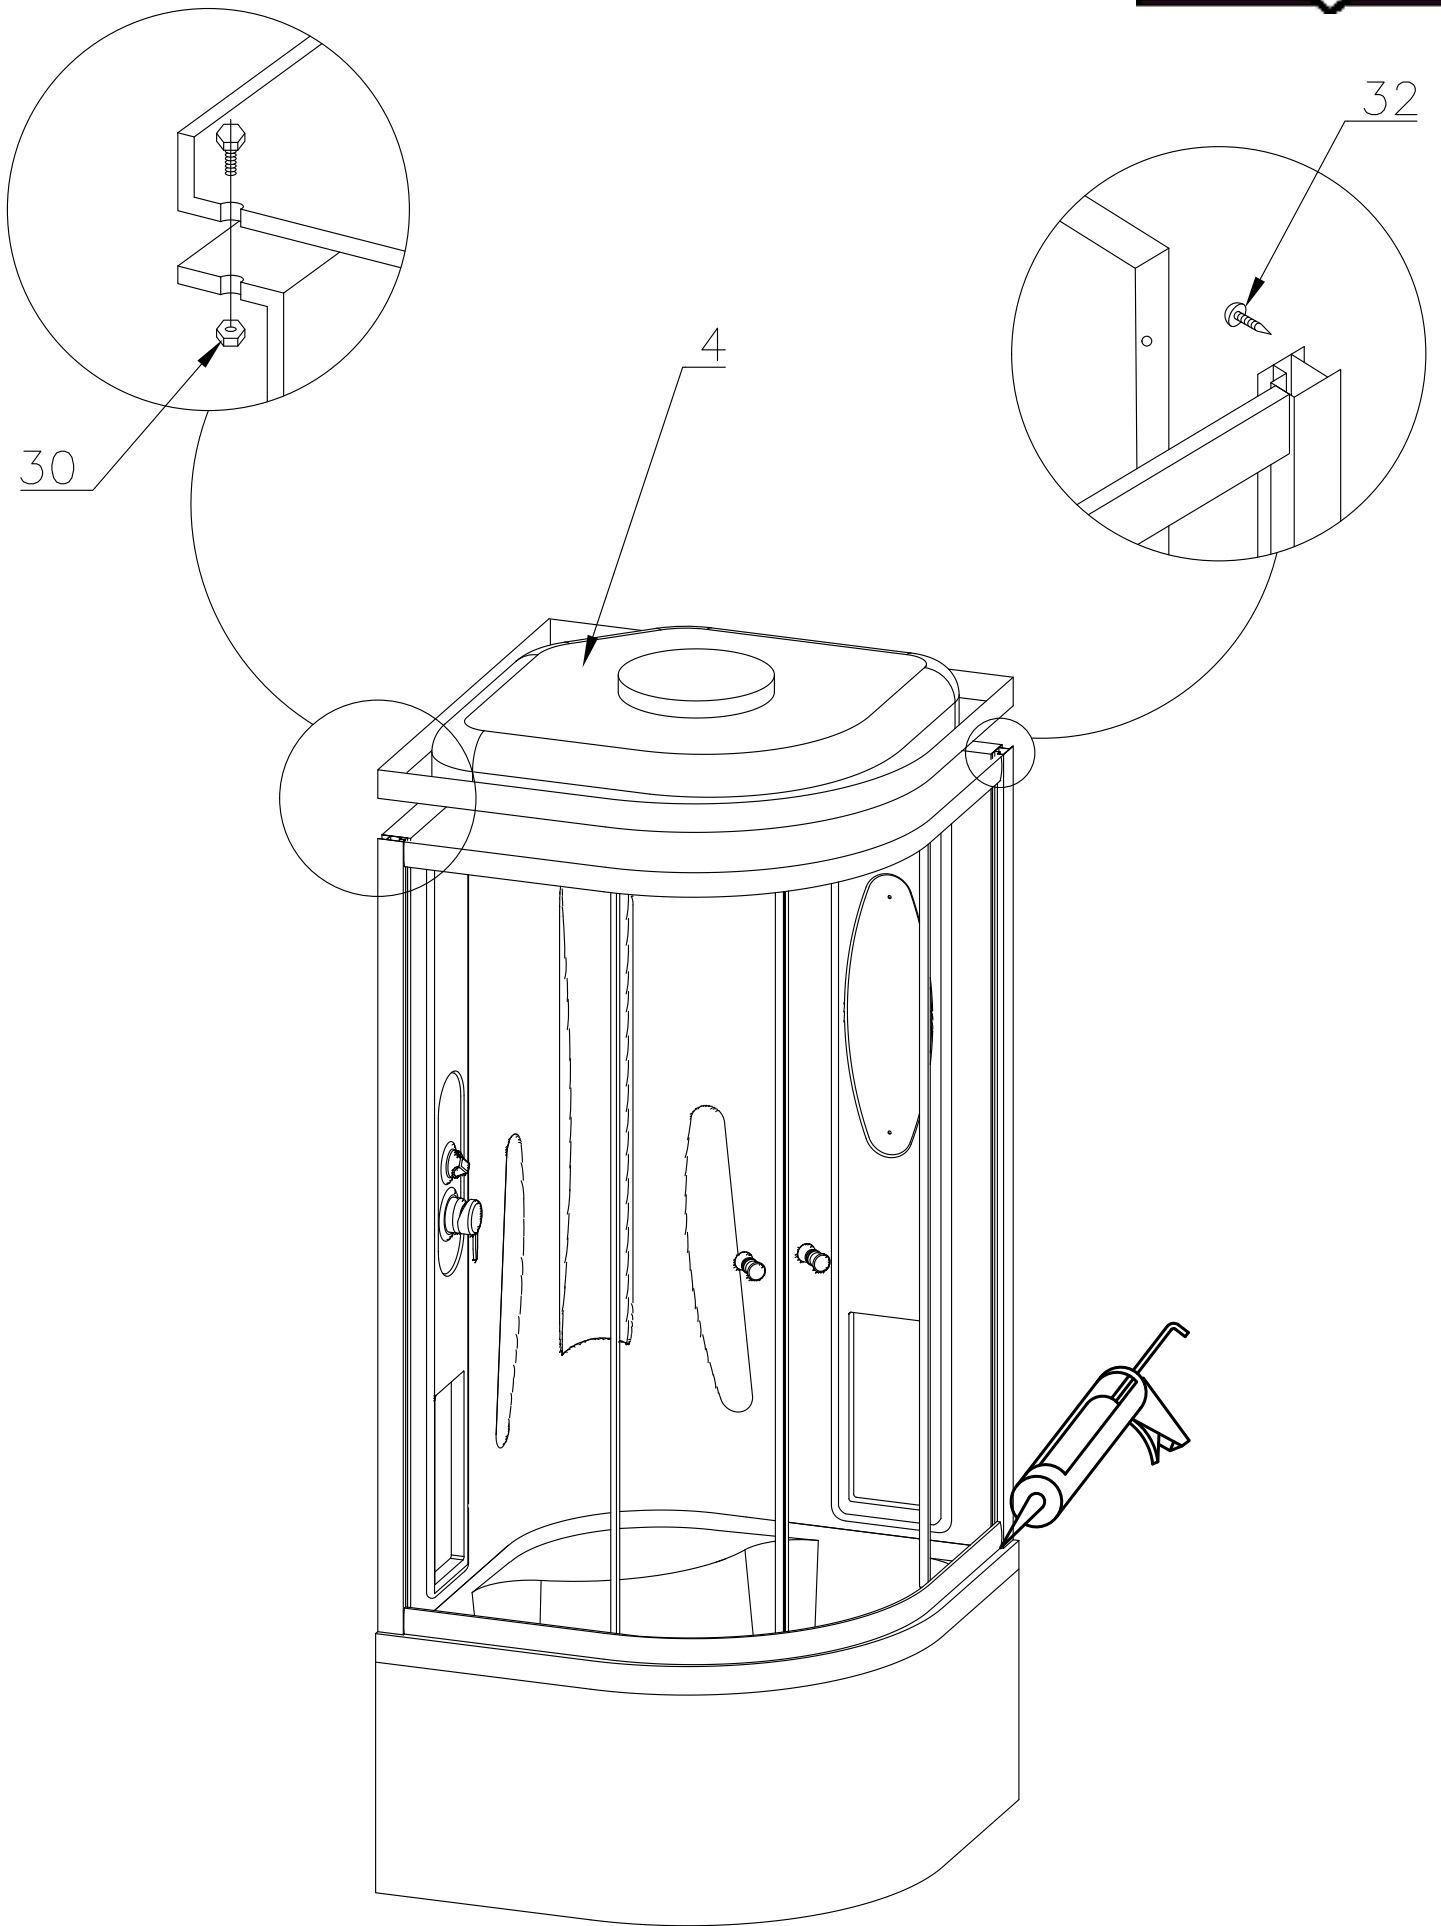

Душевая кабина RB 90 BK1, BK2

Инструкция по сборке

№	рисунок	КОЛИЧЕСТВО
1	 поддон	1 шт
2	 панель поддона	1 шт
3	 каркас	1 шт
4	 крыша	1 шт
5	 стенка задняя	1 шт
6	 профиль горизонтальный	1 КОМПЛ
7	 профиль вертикальный	2 шт
8	 молдинг на стекло	4 шт
9	 шпилька M12 42 см	4 шт
10	 стекло подвижное	2 шт
11	 стекло фиксированное	2 шт

№	рисунок	КОЛИЧЕСТВО
12	 душевая лейка	1 шт
13	 шланг душевой лейки	1 шт
14	 душ тропический	1 шт
15	 ручка	2 шт
16	 крепление стекла 3*9	4 шт
17	 ролик	8 шт
18	 уплотнитель стекла	1 шт
19	 заглушка декоративная	3 шт
20	 уплотнитель магнитный	1 шт
21	 смеситель	1 шт
22	 держатель душевой лейки	1 шт
23	 уголок для душевой лейки	1 шт
24	 штуцер для шланга ПВХ	2 шт
25	 форсунка	6 шт ОПЦИЯ
26	 пластина опорная	4 шт
27	 ножка	4 шт
28	 шайба M12	6 шт
29	 гайка M12	18 шт
30	 винт M4x16	20 шт
31	 уголок крепления панели	3 шт
32	 саморез 3.2x16	26 шт
33	 саморез 3.2x41	11 шт
34	 ограничитель открытия дверей 3*9	8 шт
35	сифон	1 шт
36	хомут	4-8-16 шт
37	 прижим панели	3 шт