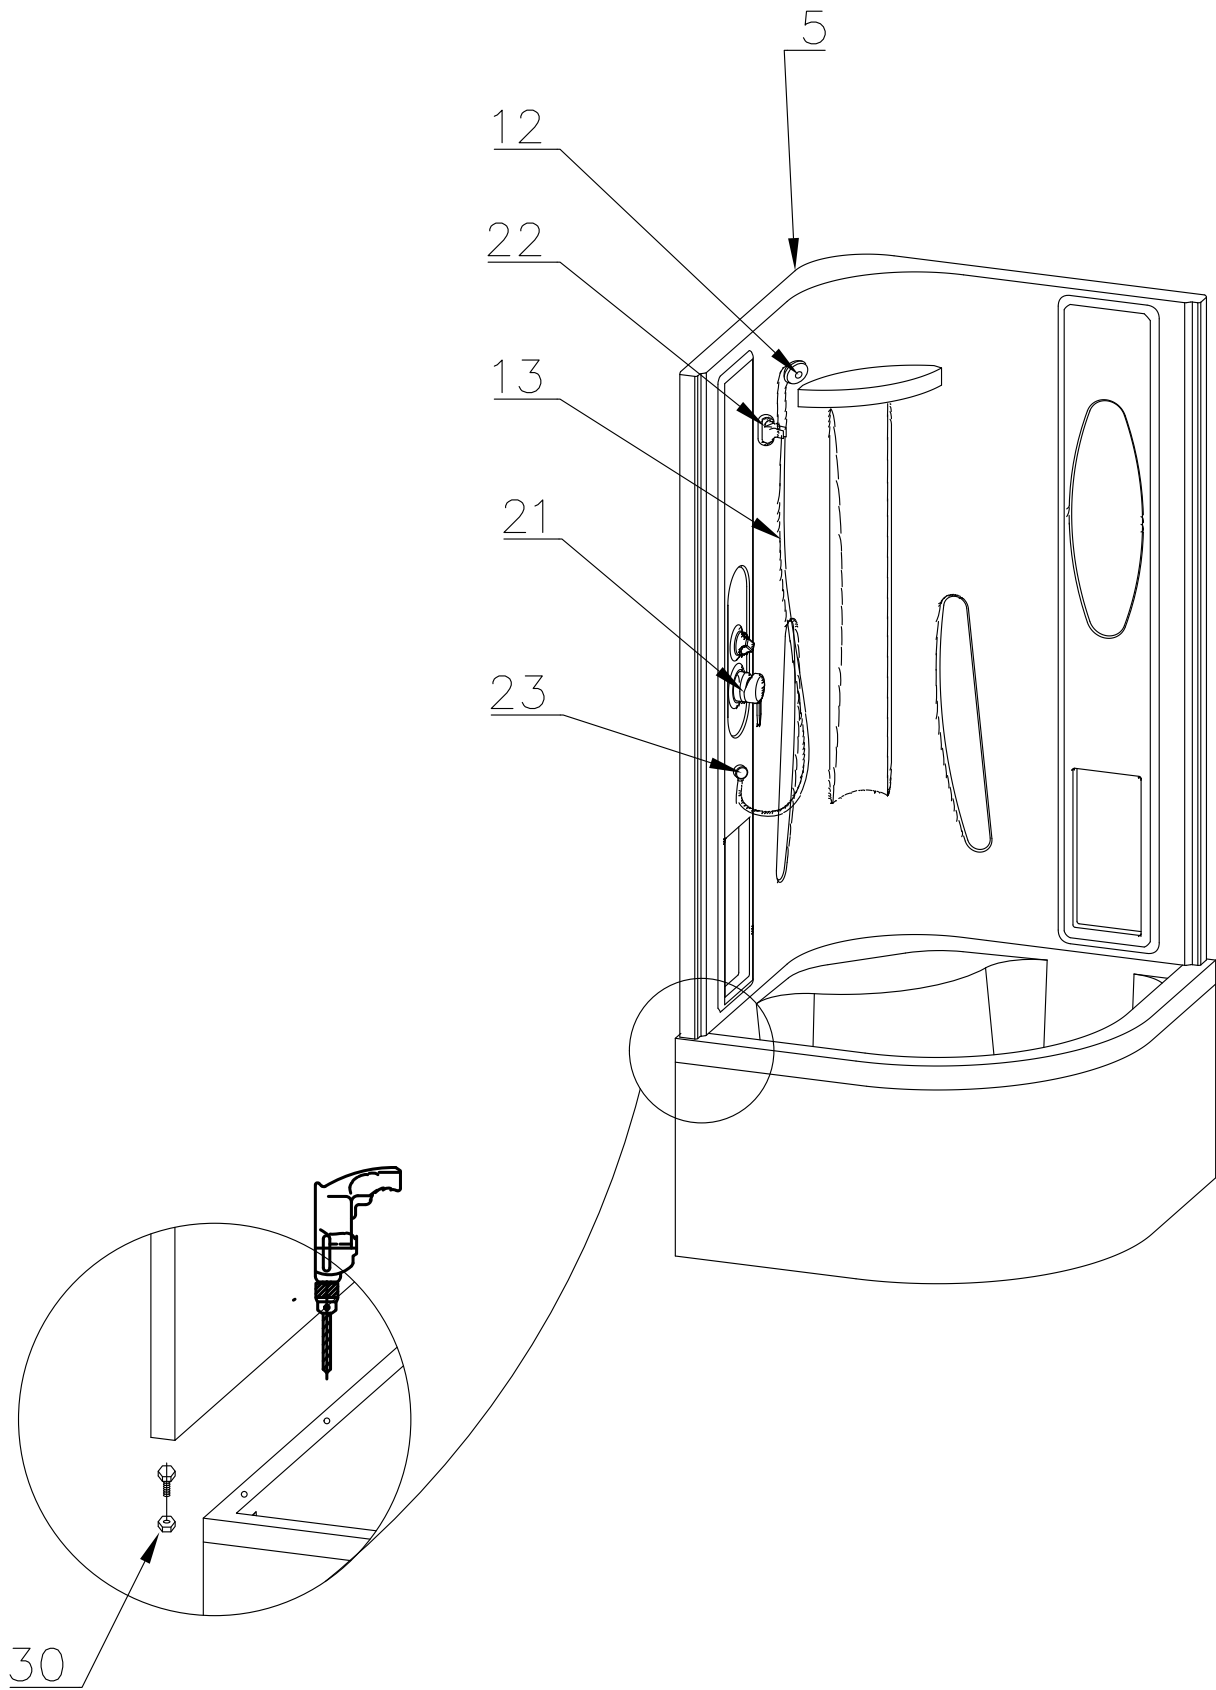

Душевая кабина RB 90 BK1, BK2

Инструкция по сборке

№	рисунок	КОЛИЧЕСТВО
1	 поддон	1 шт
2	 панель поддона	1 шт
3	 каркас	1 шт
4	 крыша	1 шт
5	 стенка задняя	1 шт
6	 профиль горизонтальный	1 КОМПЛ
7	 профиль вертикальный	2 шт
8	 молдинг на стекло	4 шт
9	 шпилька M12 42 см	4 шт
10	 стекло подвижное	2 шт
11	 стекло фиксированное	2 шт

№	рисунок	КОЛИЧЕСТВО
12	 душевая лейка	1 шт
13	 шланг душевой лейки	1 шт
14	 душ тропический	1 шт
15	 ручка	2 шт
16	 крепление стекла 3*9	4 шт
17	 ролик	8 шт
18	 уплотнитель стекла	1 шт
19	 заглушка декоративная	3 шт
20	 уплотнитель магнитный	1 шт
21	 смеситель	1 шт
22	 держатель душевой лейки	1 шт
23	 уголок для душевой лейки	1 шт
24	 штуцер для шланга ПВХ	2 шт
25	 форсунка	6 шт ОПЦИЯ
26	 пластина опорная	4 шт
27	 ножка	4 шт
28	 шайба M12	6 шт
29	 гайка M12	18 шт
30	 винт M4x16	20 шт
31	 уголок крепления панели	3 шт
32	 саморез 3.2x16	26 шт
33	 саморез 3.2x41	11 шт
34	 ограничитель открытия дверей 3*9	8 шт
35	сифон	1 шт
36	хомут	4-8-16 шт
37	 прижим панели	3 шт