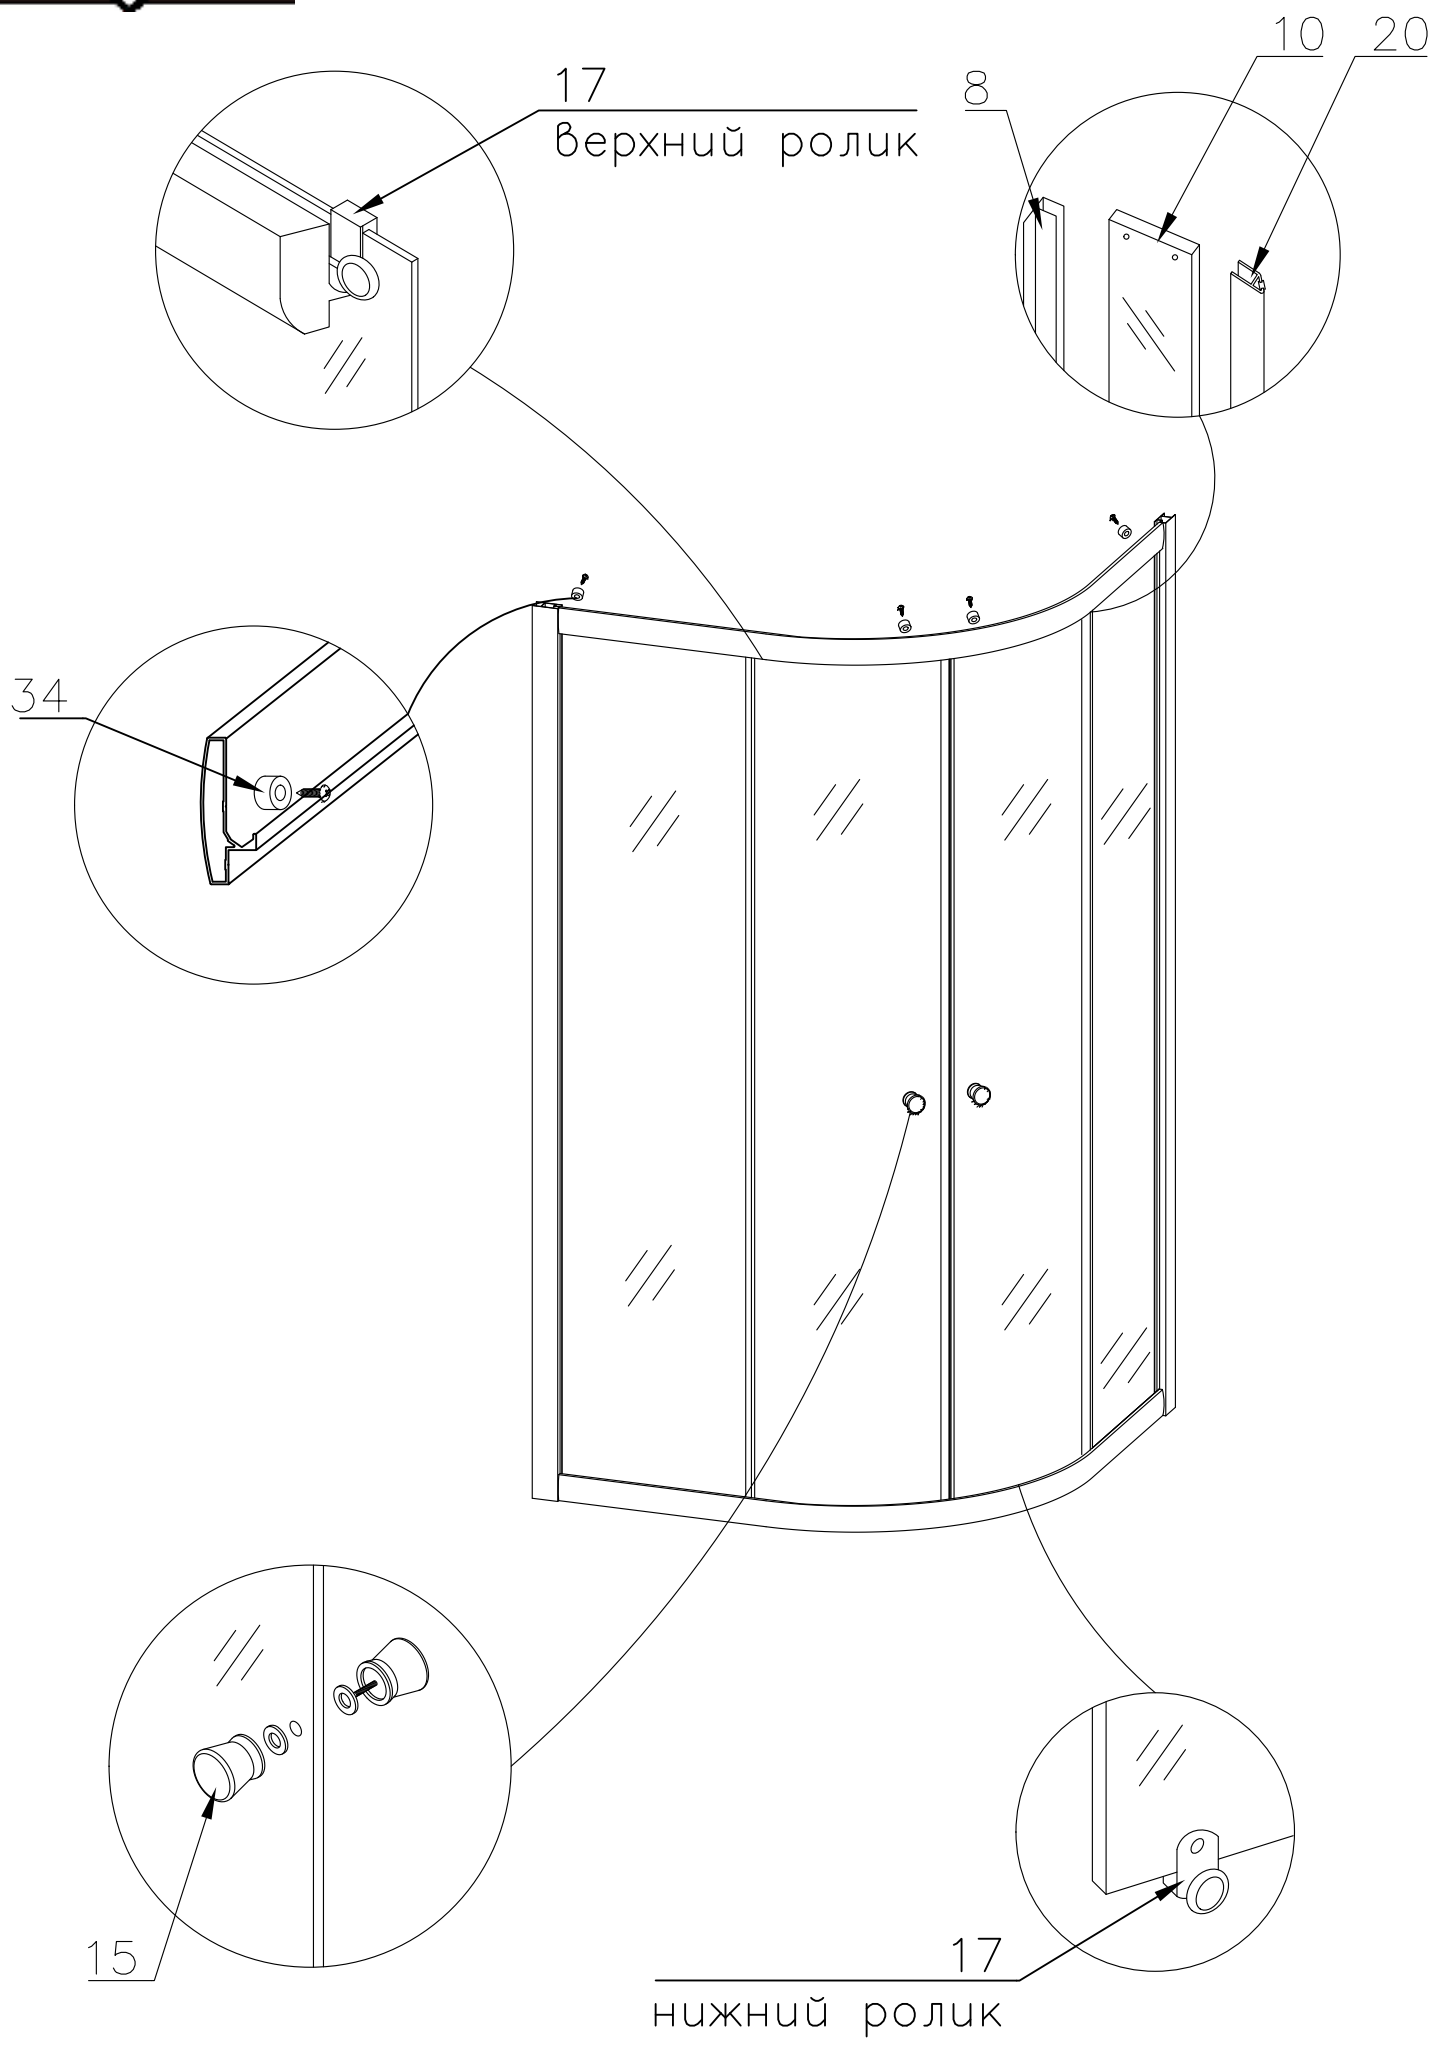

Душевая кабина RB 90 BK1, BK2

Инструкция по сборке

№	рисунок	КОЛИЧЕСТВО
1	 поддон	1 шт
2	 панель поддона	1 шт
3	 каркас	1 шт
4	 крыша	1 шт
5	 стенка задняя	1 шт
6	 профиль горизонтальный	1 КОМПЛ
7	 профиль вертикальный	2 шт
8	 молдинг на стекло	4 шт
9	 шпилька M12 42 см	4 шт
10	 стекло подвижное	2 шт
11	 стекло фиксированное	2 шт

№	рисунок	КОЛИЧЕСТВО
12	 душевая лейка	1 шт
13	 шланг душевой лейки	1 шт
14	 душ тропический	1 шт
15	 ручка	2 шт
16	 крепление стекла 3*9	4 шт
17	 ролик	8 шт
18	 уплотнитель стекла	1 шт
19	 заглушка декоративная	3 шт
20	 уплотнитель магнитный	1 шт
21	 смеситель	1 шт
22	 держатель душевой лейки	1 шт
23	 уголок для душевой лейки	1 шт
24	 штуцер для шланга ПВХ	2 шт
25	 форсунка	6 шт ОПЦИЯ
26	 пластина опорная	4 шт
27	 ножка	4 шт
28	 шайба M12	6 шт
29	 гайка M12	18 шт
30	 винт M4x16	20 шт
31	 уголок крепления панели	3 шт
32	 саморез 3.2x16	26 шт
33	 саморез 3.2x41	11 шт
34	 ограничитель открытия дверей 3*9	8 шт
35	сифон	1 шт
36	хомут	4-8-16 шт
37	 прижим панели	3 шт