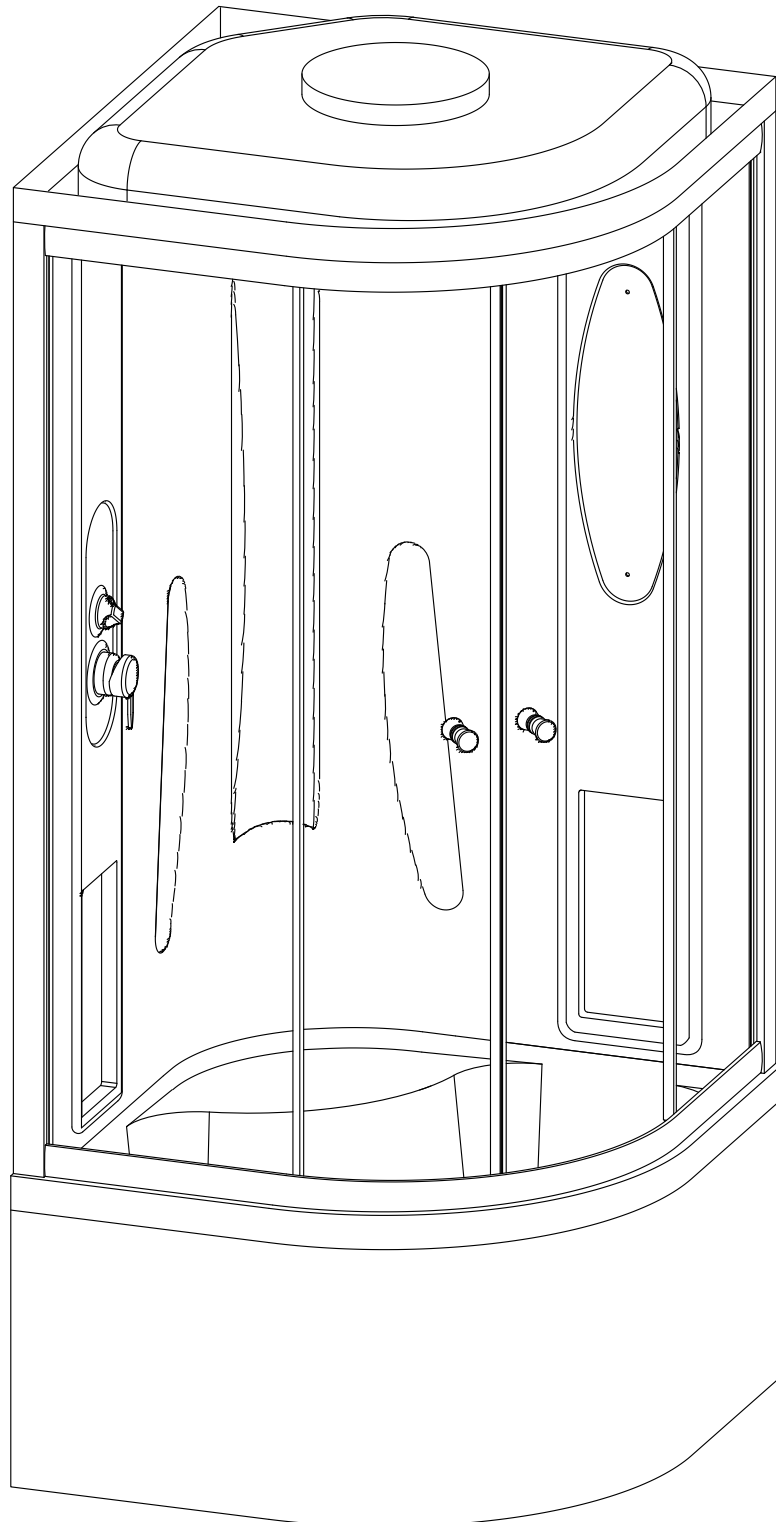

Душевая кабина RB 90 BK1, BK2

Инструкция по сборке

№	рисунок	КОЛИЧЕСТВО
1	 поддон	1 шт
2	 панель поддона	1 шт
3	 каркас	1 шт
4	 крыша	1 шт
5	 стенка задняя	1 шт
6	 профиль горизонтальный	1 КОМПЛ
7	 профиль вертикальный	2 шт
8	 молдинг на стекло	4 шт
9	 шпилька M12 42 см	4 шт
10	 стекло подвижное	2 шт
11	 стекло фиксированное	2 шт

№	рисунок	КОЛИЧЕСТВО
12	 душевая лейка	1 шт
13	 шланг душевой лейки	1 шт
14	 душ тропический	1 шт
15	 ручка	2 шт
16	 крепление стекла 3*9	4 шт
17	 ролик	8 шт
18	 уплотнитель стекла	1 шт
19	 заглушка декоративная	3 шт
20	 уплотнитель магнитный	1 шт
21	 смеситель	1 шт
22	 держатель душевой лейки	1 шт
23	 уголок для душевой лейки	1 шт
24	 штуцер для шланга ПВХ	2 шт
25	 форсунка	6 шт ОПЦИЯ
26	 пластина опорная	4 шт
27	 ножка	4 шт
28	 шайба M12	6 шт
29	 гайка M12	18 шт
30	 винт M4x16	20 шт
31	 уголок крепления панели	3 шт
32	 саморез 3.2x16	26 шт
33	 саморез 3.2x41	11 шт
34	 ограничитель открытия дверей 3*9	8 шт
35	сифон	1 шт
36	хомут	4-8-16 шт
37	 прижим панели	3 шт