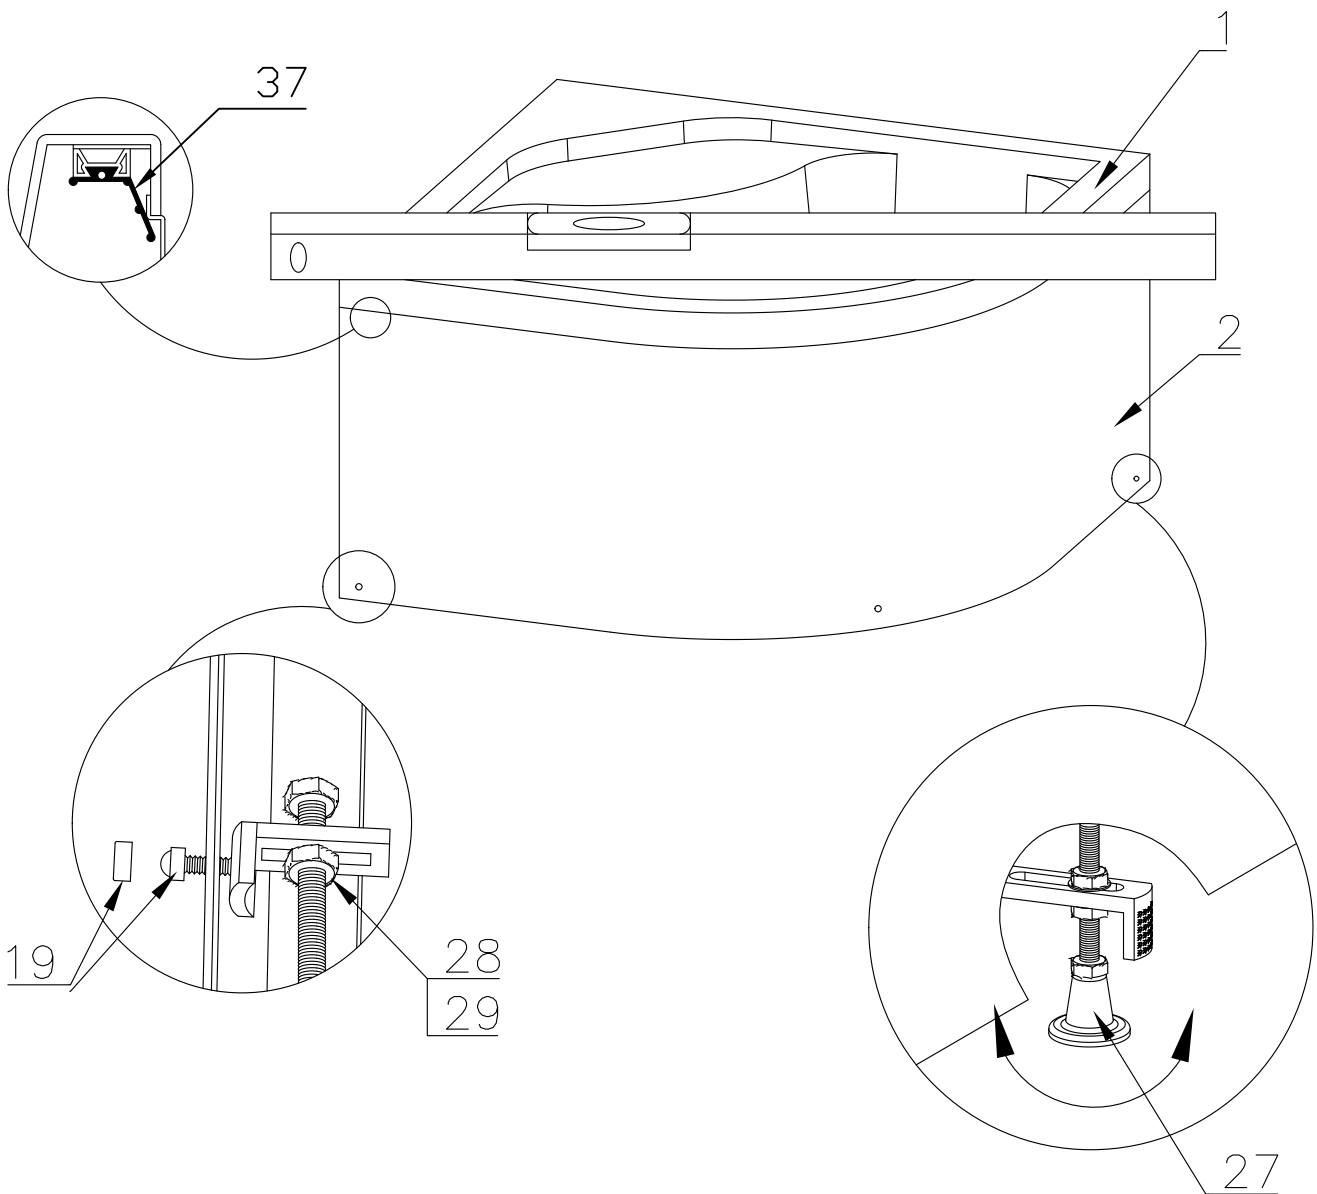

Душевая кабина RB 90 BK1, BK2

Инструкция по сборке

№	рисунок	КОЛИЧЕСТВО
1	 поддон	1 шт
2	 панель поддона	1 шт
3	 каркас	1 шт
4	 крыша	1 шт
5	 стенка задняя	1 шт
6	 профиль горизонтальный	1 КОМПЛ
7	 профиль вертикальный	2 шт
8	 молдинг на стекло	4 шт
9	 шпилька M12 42 см	4 шт
10	 стекло подвижное	2 шт
11	 стекло фиксированное	2 шт

№	рисунок	КОЛИЧЕСТВО
12	 душевая лейка	1 шт
13	 шланг душевой лейки	1 шт
14	 душ тропический	1 шт
15	 ручка	2 шт
16	 крепление стекла 3*9	4 шт
17	 ролик	8 шт
18	 уплотнитель стекла	1 шт
19	 заглушка декоративная	3 шт
20	 уплотнитель магнитный	1 шт
21	 смеситель	1 шт
22	 держатель душевой лейки	1 шт
23	 уголок для душевой лейки	1 шт
24	 штуцер для шланга ПВХ	2 шт
25	 форсунка	6 шт ОПЦИЯ
26	 пластина опорная	4 шт
27	 ножка	4 шт
28	 шайба M12	6 шт
29	 гайка M12	18 шт
30	 винт M4x16	20 шт
31	 уголок крепления панели	3 шт
32	 саморез 3.2x16	26 шт
33	 саморез 3.2x41	11 шт
34	 ограничитель открытия дверей 3*9	8 шт
35	сифон	1 шт
36	хомут	4-8-16 шт
37	 прижим панели	3 шт