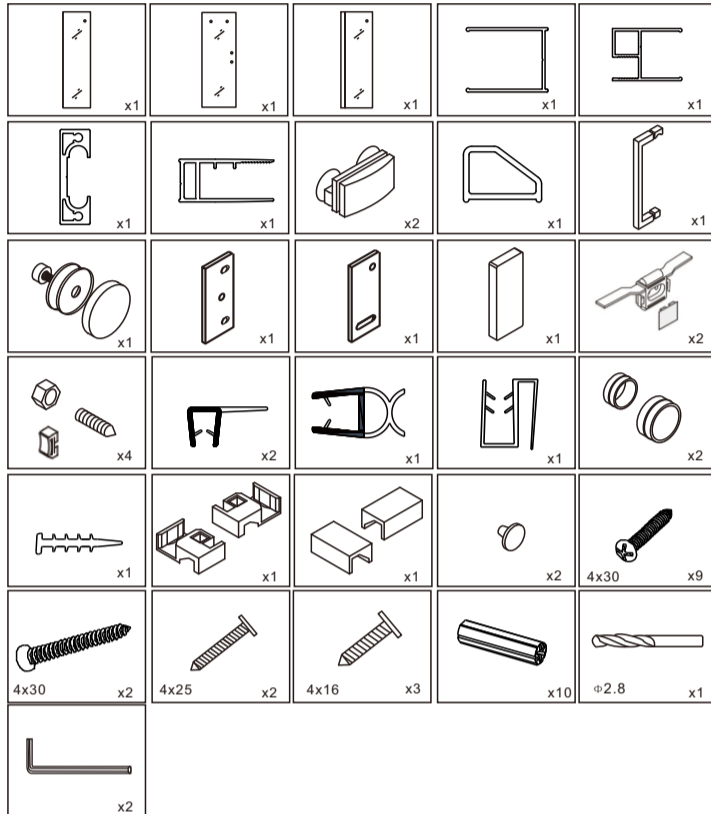

#### ИЗОБРАЖЕНИЕ ИНСТРУМЕНТА

#### Список аксессуаров

Артикул	Габариты, мм	A(мм)	B(мм)
061015	1000x800x1950	790-805	985-1000
061016	1100x800x1950	790-805	1085-1100
061017	1200x800x1950	790-805	1185-1200
061018	1200x900x1950	890-905	1185-1200