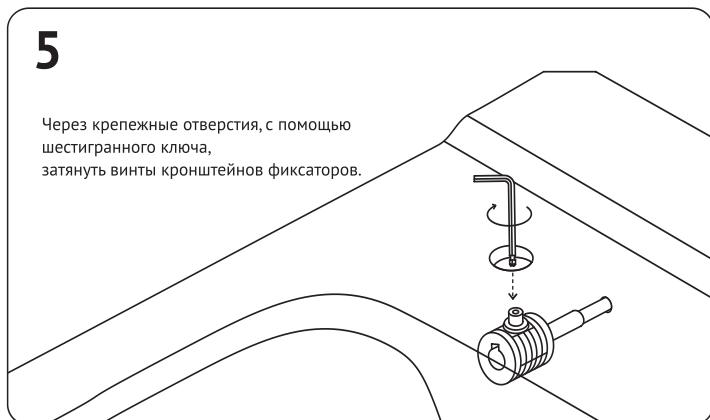

Элементы крепежа:

- 7** Убедиться что:
- чаша надежно зафиксирована
 - при смыве отсутствуют протечки воды

Достоверную информацию уточняйте на santehnica.ru.