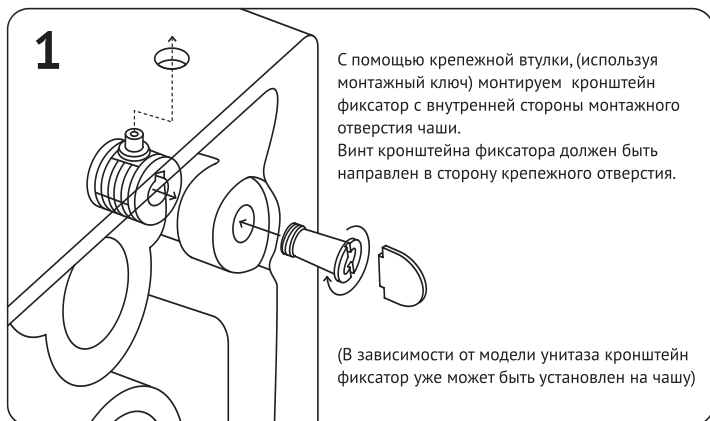

Элементы крепежа:

- 7** Убедиться что:
- чаша надежно зафиксирована
 - при смыве отсутствуют протечки воды

Достоверную информацию уточняйте на santehnica.ru.