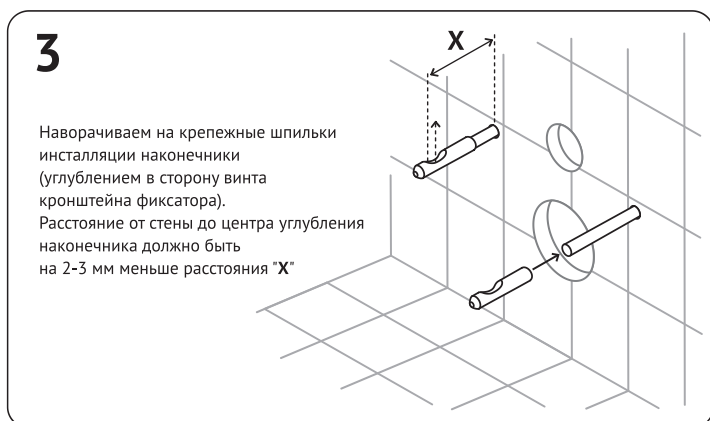

Элементы крепежа:

- 7** Убедиться что:
- чаша надежно зафиксирована
 - при смыве отсутствуют протечки воды

Достоверную информацию уточняйте на santehnica.ru.