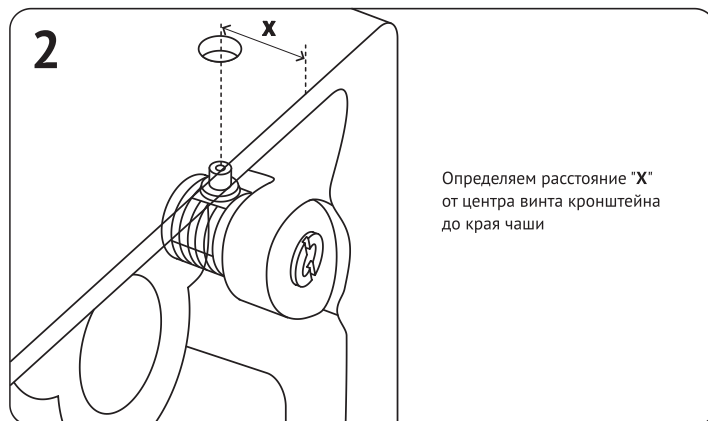

Элементы крепежа:

- 7** Убедиться что:
- чаша надежно зафиксирована
 - при смыве отсутствуют протечки воды

Достоверную информацию уточняйте на santehnica.ru.