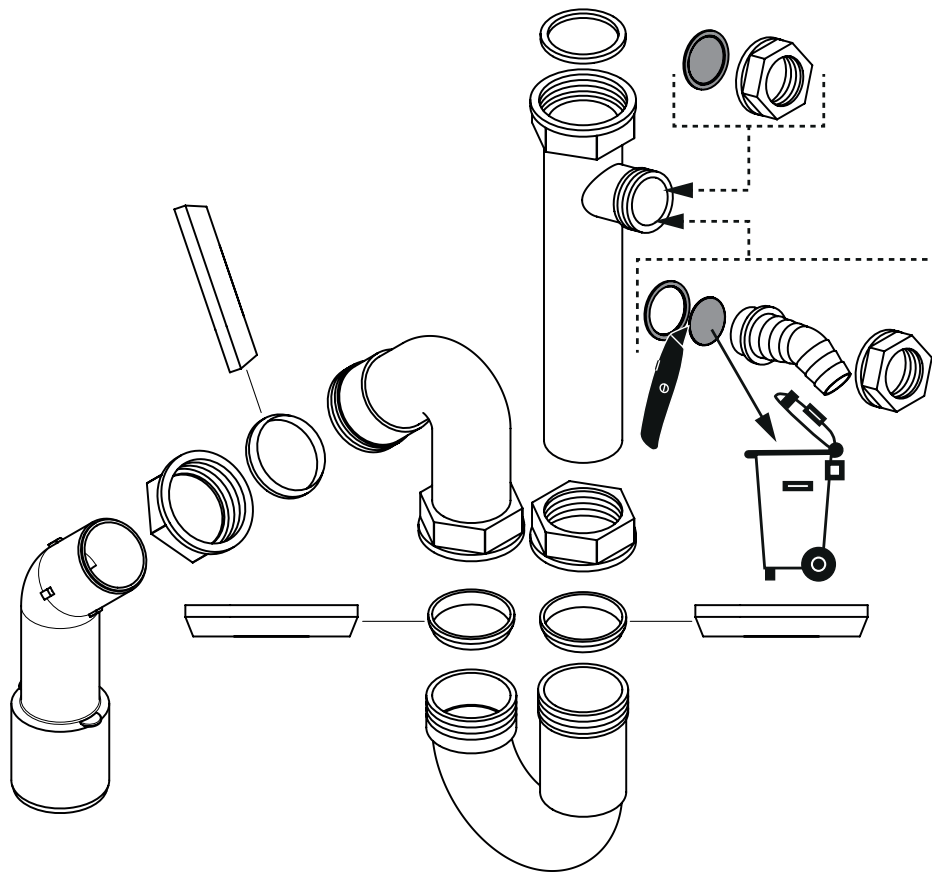

hansgrohe

Drain

1 x 43920000

manual for sink 450

Made in Germany

Nach der Montage alle Muttern fest anziehen!
 Serrerer tous les écrous à fond après le montage
 After mounting tighten all nuts firmly!
 Dopo il montaggio serrare tutti i dadi!
 ¡Apretar todas las tuercas tras el montaje!
 Na de montage alle moeren opnieuw aandraaien!
 Stram alle møtrikker efter monteringen
 Apertar todas as porcas no final da montagem!
 Po montażu mocno dokręcić wszystkie nakrętki!
 Po provedení montáže utáhněte všechny matice!
 Po montáži pevne utiahnite všetky matice!
 安装完成后拧紧所有组件!
 После монтажа прочно затяните все гайки!
 Szerelés után minden anyát jól meg kell húzni!
 Kiristä asennuksen jälkeen kaikki mutterit tiukkaan!
 Dra át alla muttrar efter montering!
 Sumontavę tvirtai užveržkite visas veržles!
 Nakon montaže zategnite sve matice!
 Montajdan sonra tüm somunları iyice sıkın!
 După montare strângeti bine toate piulițele!
 Μετά την τοποθέτηση θα πρέπει να σφίξετε καλά όλα
 τα παξιμάδια!
 Po montáži čvrsto pritegnite vse matice!
 Pärast paigaldust keerata kõik mutrid kinni!
 Pēc montāžas cieti pievelciet visus uzgriežņus!
 Nakon montaže zategnite sve navrtke!
 Trekk til alle muttere etter montering!
 След монтажа затегнете добре всички гайки!
 Pas montimit shtrëngoni të gjitha dadot!
 بعد التركيب، يتم تثبيت جميع الصواميل بإحكام!