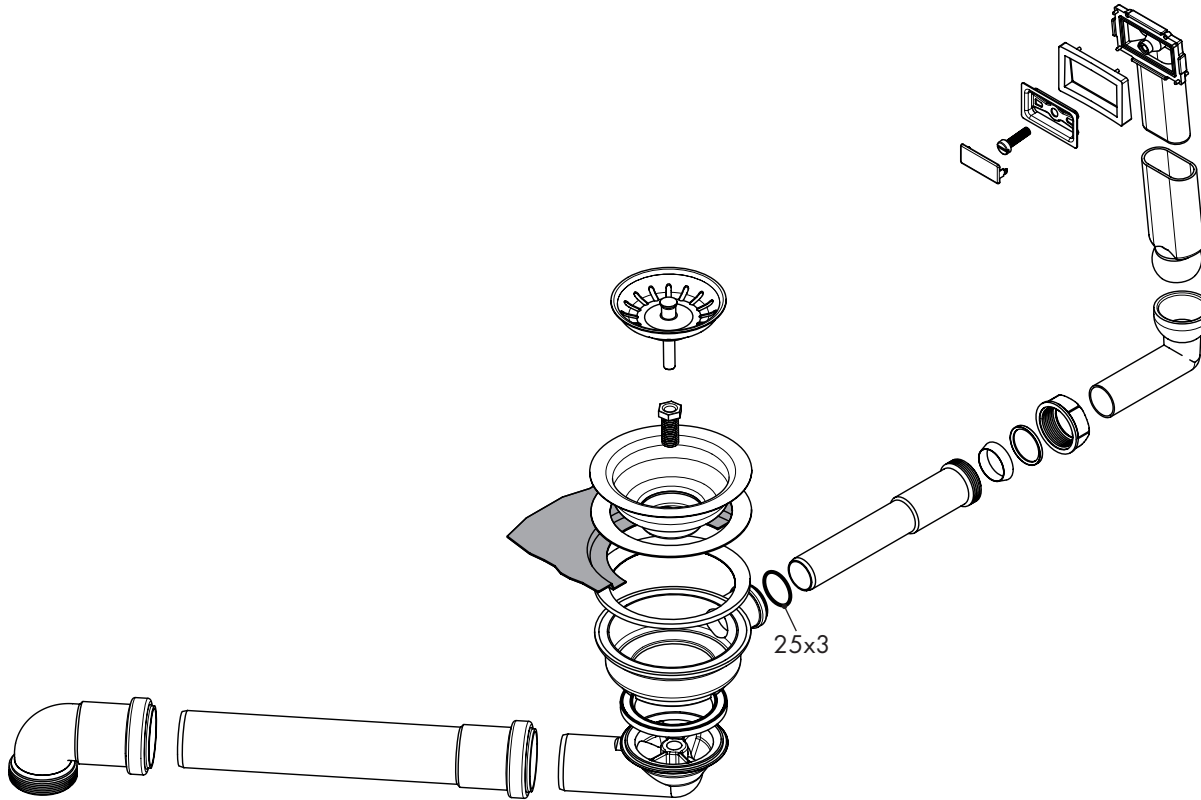

hansgrohe

Drain

1 x 43920000

manual for sink 450

Made in Germany

Nach der Montage alle Muttern fest anziehen!
 Serrerer tous les écrous à fond après le montage
 After mounting tighten all nuts firmly!
 Dopo il montaggio serrare tutti i dadi!
 ¡Apretar todas las tuercas tras el montaje!
 Na de montage alle moeren opnieuw aandraaien!
 Stram alle møtrikker efter monteringen
 Apertar todas as porcas no final da montagem!
 Po montażu mocno dokręcić wszystkie nakrętki!
 Po provedení montáže utáhněte všechny matice!
 Po montáži pevne utiahnite všetky matice!
 安装完成后拧紧所有组件!
 После монтажа прочно затяните все гайки!
 Szerelés után minden anyát jól meg kell húzni!
 Kiristä asennuksen jälkeen kaikki mutterit tiukkaan!
 Dra át alla muttrar efter montering!
 Sumontavę tvirtai užveržkite visas veržles!
 Nakon montaže zategnite sve matice!
 Montajdan sonra tüm somunları iyice sıkın!
 După montare strângeti bine toate piulițele!
 Μετά την τοποθέτηση θα πρέπει να σφίξετε καλά όλα
 τα παξιμάδια!
 Po montáži čvrsto pritegnite vse matice!
 Pärast paigaldust keerata kõik mutrid kinni!
 Pēc montāžas cieti pievelciet visus uzgriežņus!
 Nakon montaže zategnite sve navrtke!
 Trekk til alle muttere etter montering!
 След монтажа затегнете добре всички гайки!
 Pas montimit shtrëngoni të gjitha dadot!
 بعد التركيب، يتم تثبيت جميع الصواميل بإحكام!