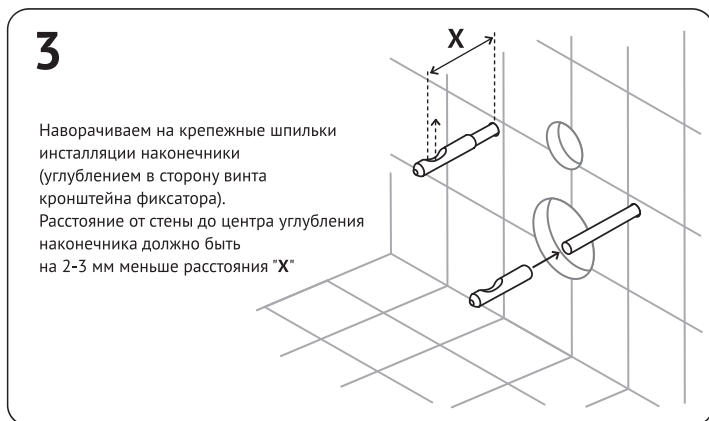

Элементы крепежа:

- 7** Убедиться что:
- чаша надежно зафиксирована
 - при смыве отсутствуют протечки воды

Достоверную информацию уточняйте на santehnica.ru.