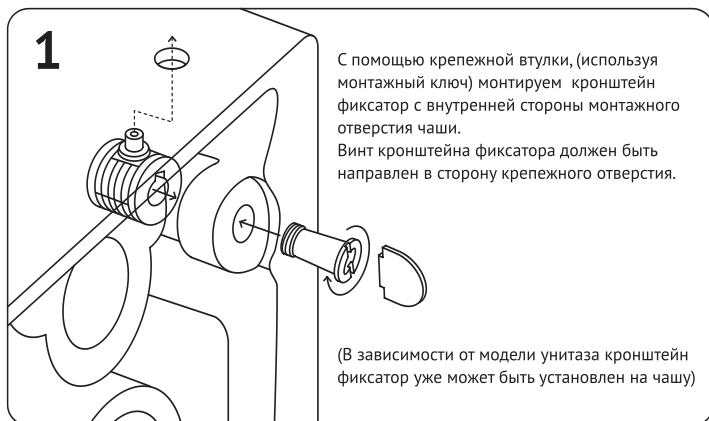

Элементы крепежа:

- 7** Убедиться что:
- чаша надежно зафиксирована
 - при смыве отсутствуют протечки воды

Достоверную информацию уточняйте на santehnica.ru.