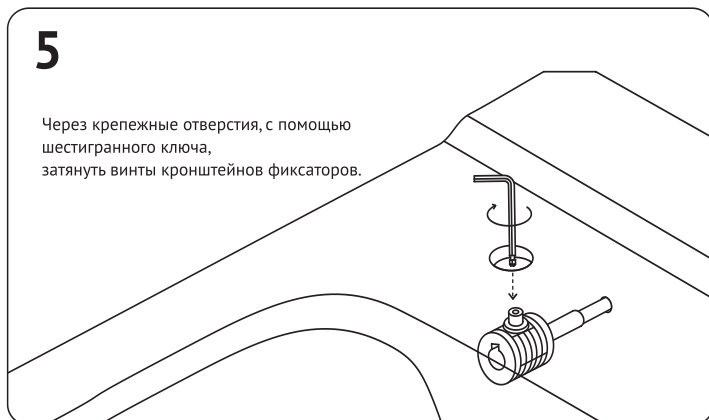

Элементы крепежа:

- 7** Убедиться что:
- чаша надежно зафиксирована
 - при смыве отсутствуют протечки воды

Достоверную информацию уточняйте на santehnica.ru.