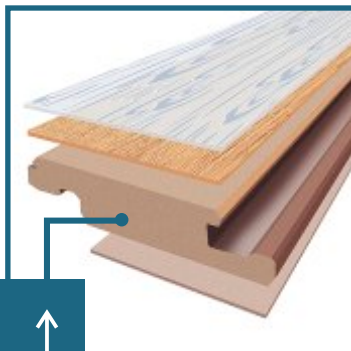

Артю́р Рембо́

4-х сторонняя фаска —

скошенные края по 4-м сторонам доски, так называемая фаска, придают ламинату сходство со штучным паркетом или массивной доской

Тиснение в регистре —

точно воспроизводит структуру натурального дерева, строго следуя его рисунку по всей планке

Эффект хромированной поверхности —

оттеняет структуру дерева
благодаря блестящим порам

Курс на
приключения!

- улучшенные показатели стабильности
- улучшенные показатели акустики
- высокие показатели по износостойкости
- легкость укладки и монтажа

12 мм

Новая коллекция Navigator —

это 8 новых дизайнов с крашенной фаской. Внешнее сходство со штучным паркетом за счет 4-х сторонней фаски — каждый край доски скошен и окрашен, что придает визуальную глубину.