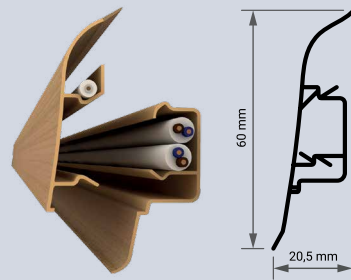

## ПЛИНТУС ПВХ TARKETT SD 60 ДЛЯ ЛАМИНАТА

КОЛЛЕКЦИЯ	ДИЗАЙН ЛАМИНАТА	ПЛИНТУС	ДИЗАЙН ПЛИНТУСА
ARTISAN	OAK ODEON CLASSIC	231	
ARTISAN	OAK LOUVRE ART	206	
ARTISAN	OAK LOUVRE CLASSIC	207	
ARTISAN	OAK LOUVRE MODERN	218	
ARTISAN	OAK TATE MODERN	232	
ARTISAN	OAK TATE AUTHENTIC	233	
ARTISAN	OAK TATE CLASSIC	209	
ARTISAN	OAK LAZARO MODERN	240	
ARTISAN	OAK NANCY MODERN	234	
BALLET	SPARTACUS	235	
BALLET	SYLPHIDE	232	
BALLET	SYLPHIDE	242	