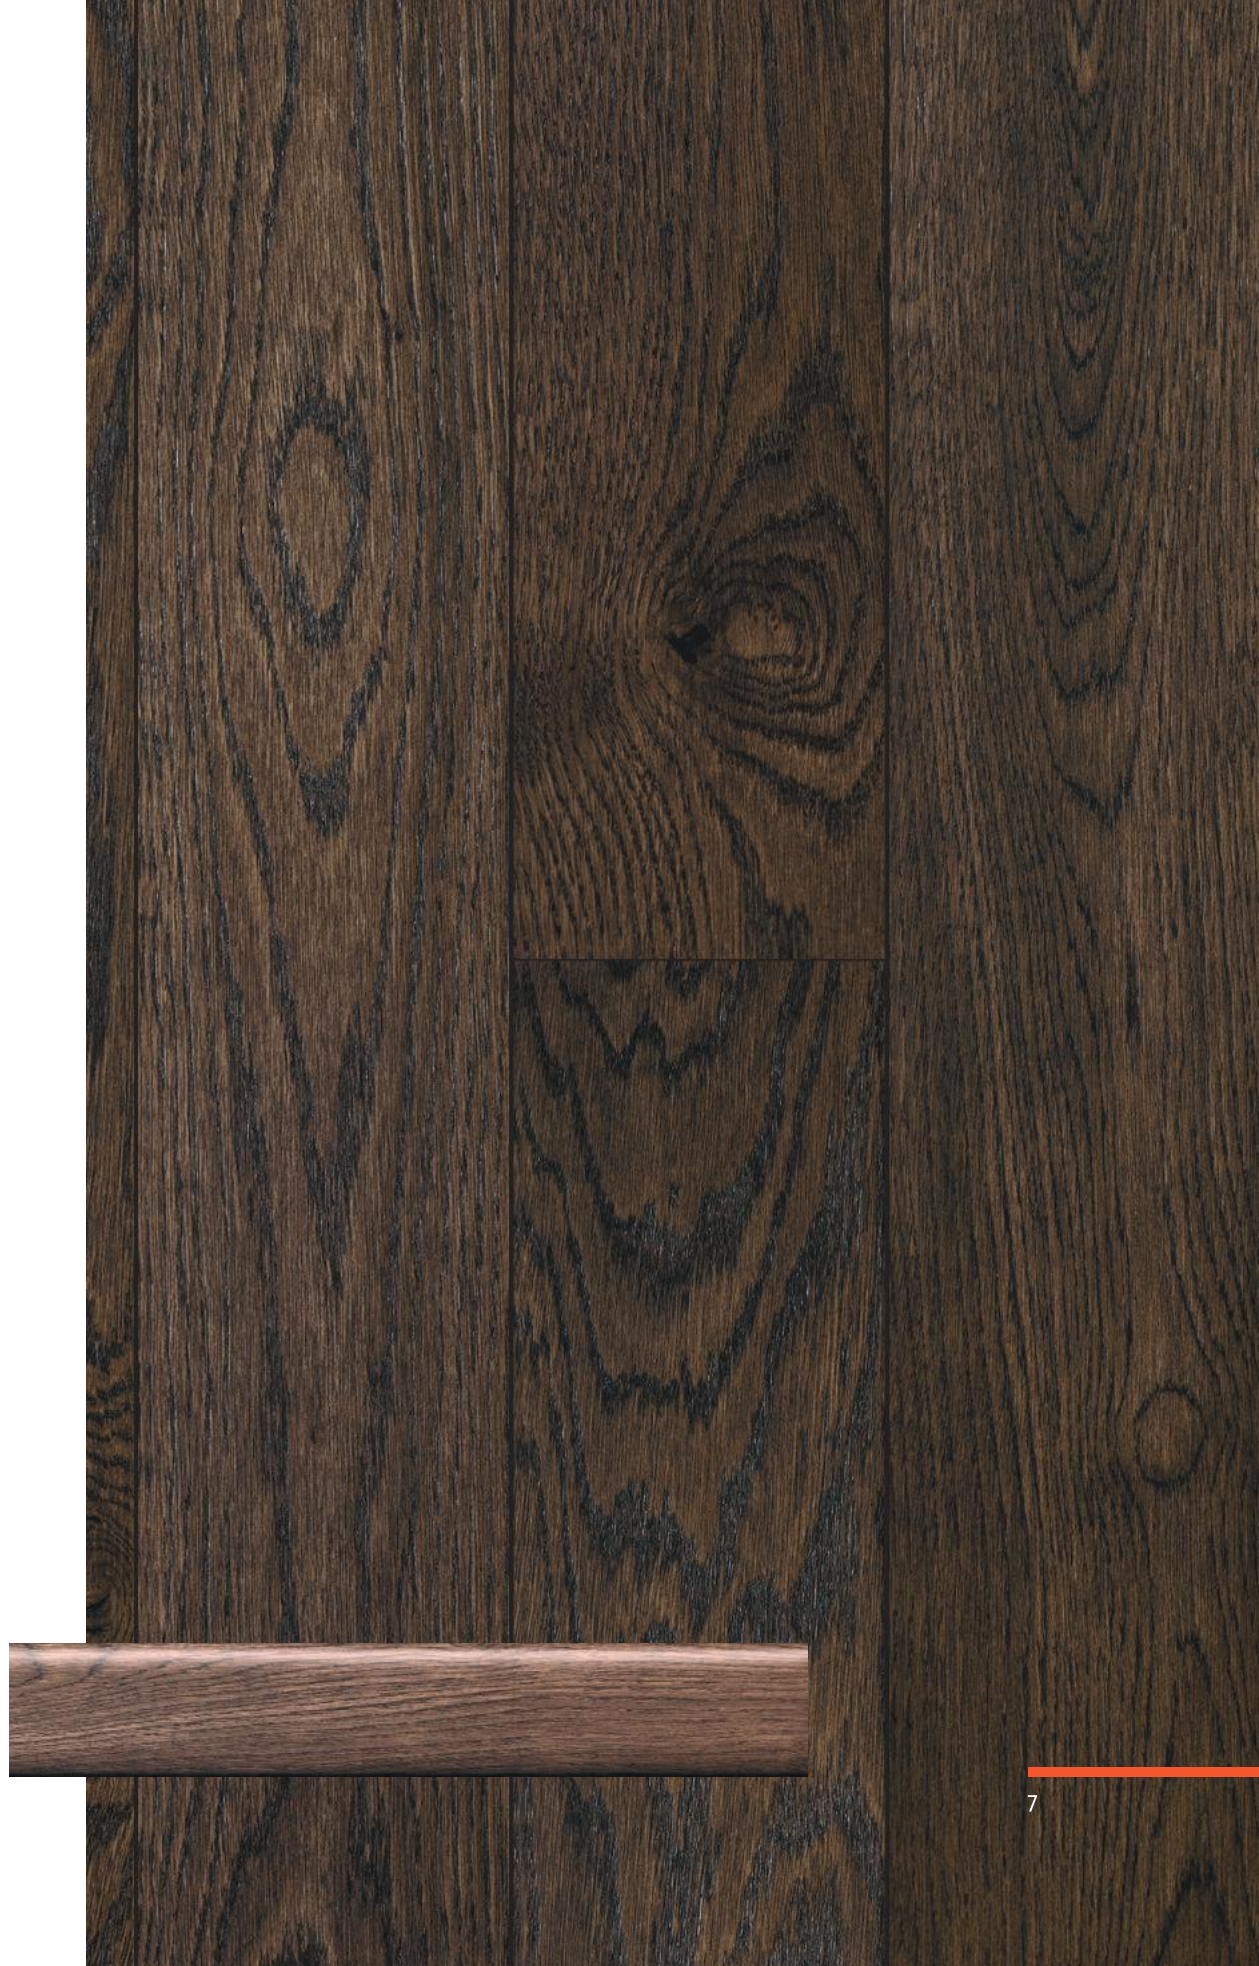

Плинтус

Арт Винтаж Порту
Артикул 559541045
2400 x 80 x 20